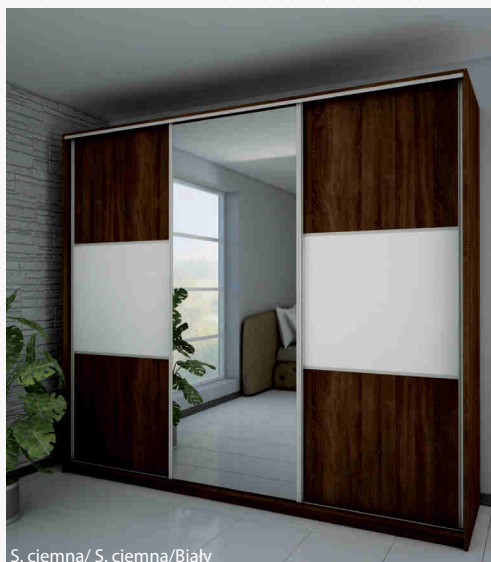

240D
 ➔ 240 f 216 65

PUERTO

Śliwa/Śliwa/Wenge

RICO

S. ciemna/ S. ciemna/Biały

L220C
 ➔ 220 f 216 65

L220D
 ➔ 220 f 216 65

L240C
 ➔ 240 f 216 65