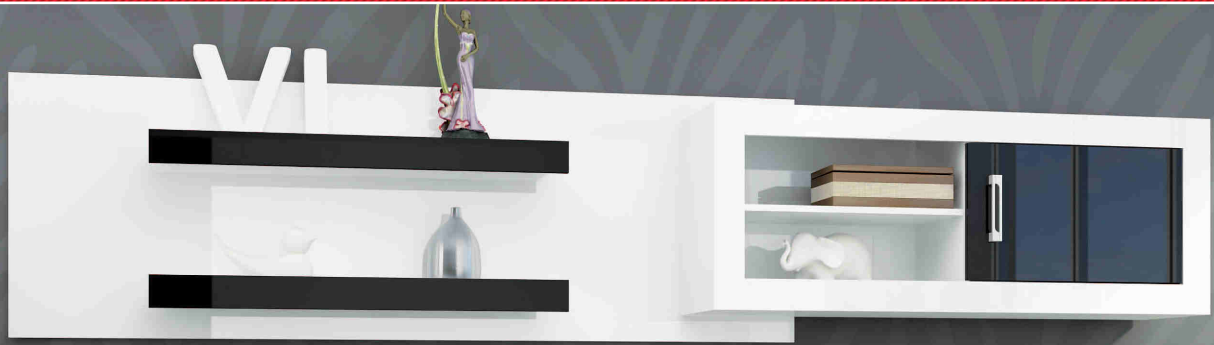

ANG-13
SZAFKA 2D
☑90 ☑198 ☑53

ANG-01
BIELIŻNIARKA 1D3S
☑90 ☑198 ☑43

Biały/Czarny połysk

VERIN

Zestaw 1 (VRN-04, VRN-05, VRN-07)

Sonoma ciemna/Biały połysk

VERIN

Zestaw 1 (VRN-04, VRN-05, VRN-07) Dodatkowo: VRN-01, VRN-02