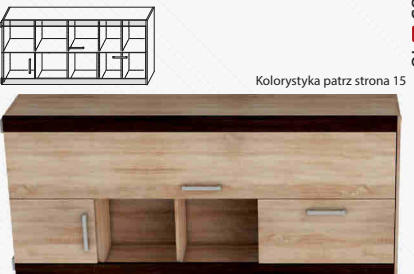

NOT-06 REGAL 3D
➔ 80 ➔ 185 ➔ 48

Kolorystyka patrz strona 15