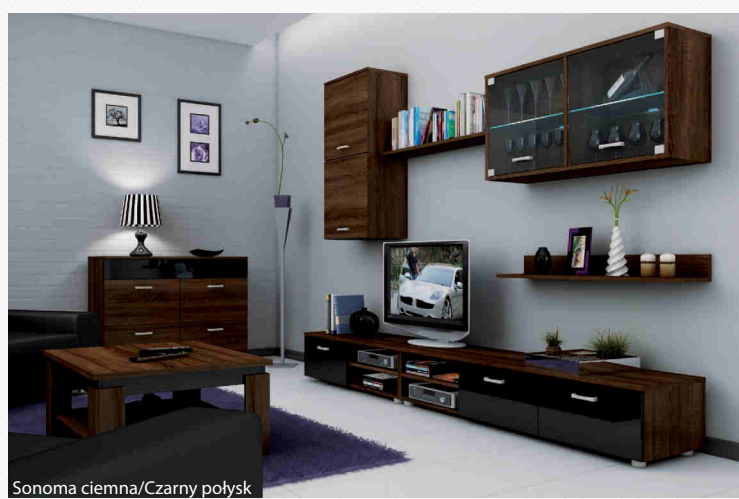

S. jasna/Biały połysk

S. ciemna/Cz. połysk

Sonoma ciemna/Czarny połysk