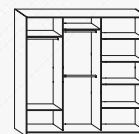

240D
 ➔ 240 f 216 65

PUERTO

Śliwa/Śliwa/Wenge

RICO

S. ciemna/ S. ciemna/Biały

L220C
 ➔ 220 f 216 65

L220D
 ➔ 220 f 216 65

L240C
 ➔ 240 f 216 65