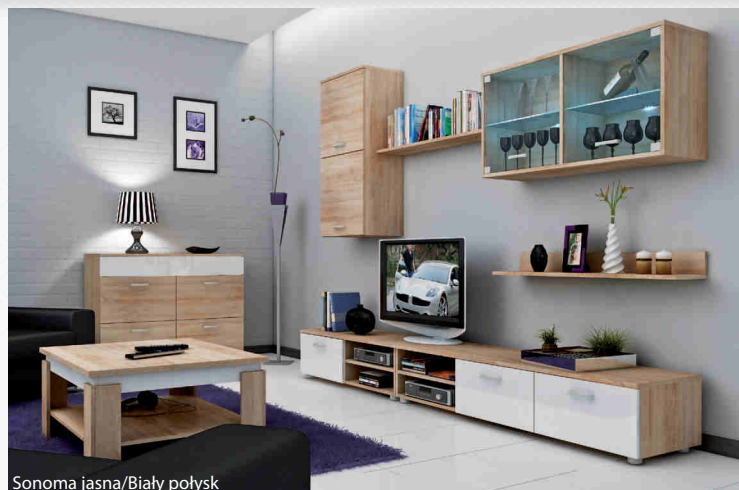

Sliwa/Czarny połysk

Sonoma jasna/Biały połysk

- ① **MAG-01** KOMODA ➔96 f 75 242
- ② **MAG-02** PÓŁKI (2 szt) ➔96 f 10 220
- ③ **MAG-03** STOLIK RTV DŁUGI ➔144 f 29 240
- ④ **MAG-04** STOLIK RTV KRÓTKI ➔96 f 29 240
- ⑤ **MAG-05** SZAFKA ➔96 f 180 247
- ⑥ **MAG-06** SZAFKA WISZĄCA PIONOWA ➔48 f 96 232
- ⑦ **MAG-07** SZAFKA WISZĄCA POZIOMA ➔96 f 48 232
- ⑧ **ŁAWA ALFA** ➔80 f 48 280

W opcji oświetlenie LED:

- LED biały ciepły
- LED biały zimny
- LED niebieski