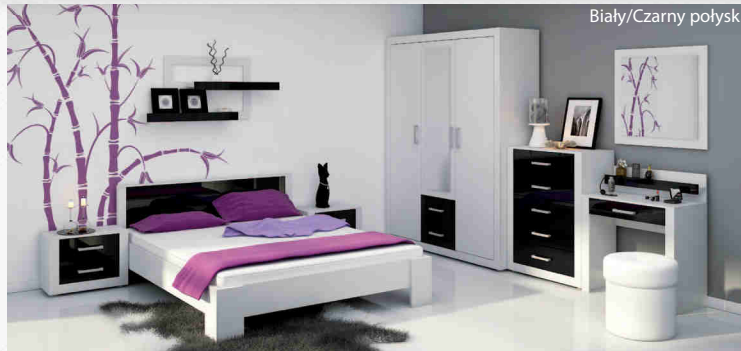

Sonoma jasna/Sonoma ciemna