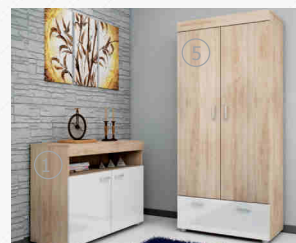

MAX

- ① **MAX-01** KOMODA 100 180 42
- ② **MAX-02** PÓŁKA 110 135 22
- ③ **MAX-03** REGAŁ NISKI 80 110 27
- ④ **MAX-04** STOLIK RTV 160 139 42
- ⑤ **MAX-05** SZAFKA 80 1180 47
- ⑥ **MAX-06** SZAFKA WISZĄCA 70 185 23
- ⑦ **ŁAWA ALFA** 80 148 80

W opcji oświetlenie LED:
- LED biały ciepły
- LED biały zimny
- LED niebieski