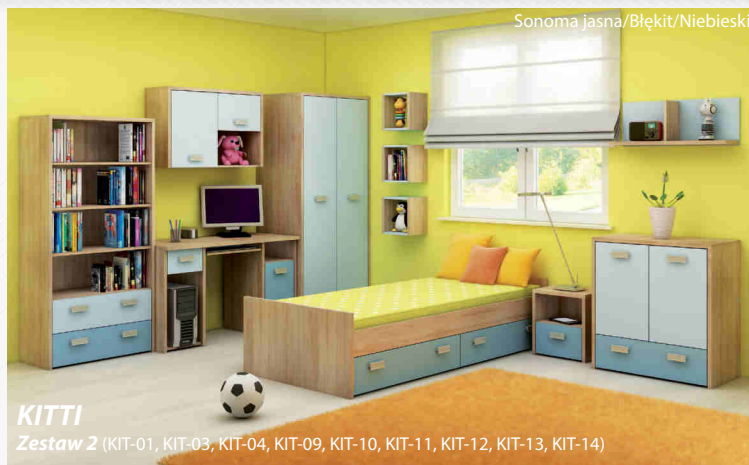

Ława z dwiema szufladami

SOL-03
 ŁAWA
 80 152 80

W opcji oświetlenie LED:
 - LED biały ciepły
 - LED biały zimny
 - LED niebieski

Sonoma jasna/Lawenda/Fiolet

Zestaw 1 (KIT-02, KIT-03, KIT-07, KIT-09, KIT-10, KIT-11, KIT-13, KIT-14)