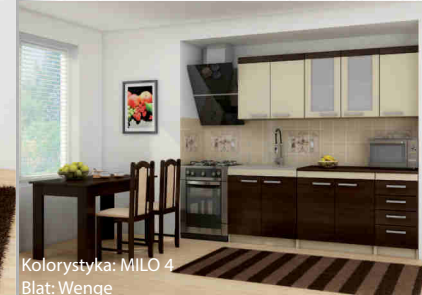

Kolorystyka: MILO 1
Błat: Wenge

Kolorystyka: MILO 4
Błat: Wenge

- STÓŁ KUCHENNY ➔120 176 70
- KRZESŁO A ➔40 196 43