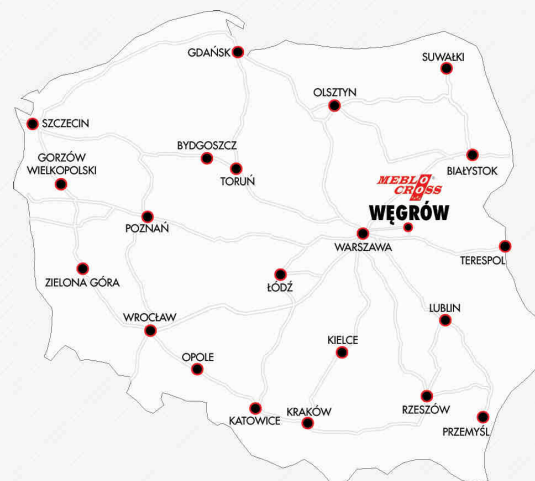

Chip
Piasek

Wenge

MEBLO[®]
CROSS
1984

Fabryka Mebli MEBLOCROSS

ul. Kościuszki 163, 07-100 Węgrów
tel./fax +48 (25) 792 39 60, 792 20 37, 792 62 60
www.meblocross.pl
e-mail: info@meblocross.pl
GPS: 52°24'23" N, 22°03'09" E