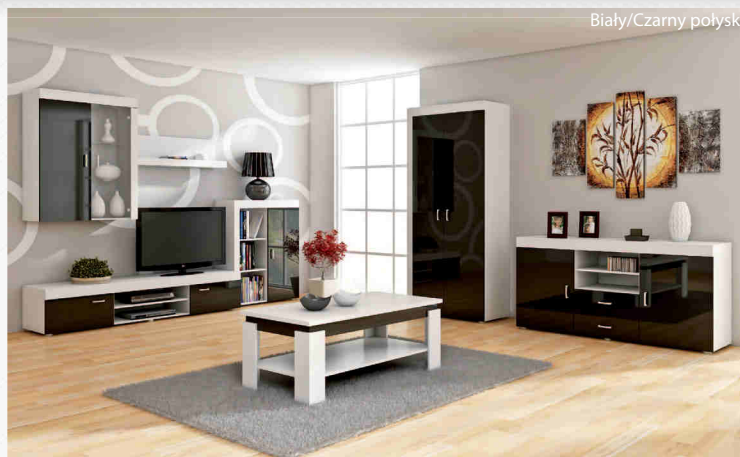

W opcji oświetlenie LED:

- LED biały ciepły
- LED biały zimny
- LED niebieski

Sonoma ciemna/Sonoma jasna

MAMBA

Biały/Czarny połysk

Śliwa/Grafit

Śliwa/Czarny połysk

- ① MAM-01 KOMODA 164 180 47
- ② MAM-02 PÓŁKA MAŁA 110 130 22
- ③ MAM-03 REGAŁ NISKI 90 114 37
- ④ MAM-04 STOLIK RTV 200 139 47
- ⑤ MAM-05 SZAFKA 90 1203 57
- ⑥ MAM-06 SZAFKA WISZĄCA 90 111 37
- ⑦ ŁAWA BETA 120 148 60