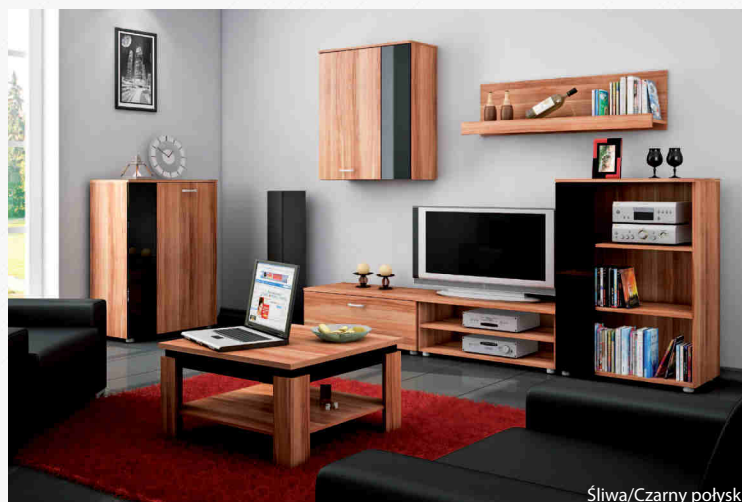

Śliwa/Czarny połysk

- ① SKY-01 KOMODA ➔70 198 237
- ② SKY-02 PÓŁKA ➔110 130 222
- ③ SKY-03 REGAŁ NISKI ➔70 198 235
- ④ SKY-04 STOLIK RTV DRZWI ➔85 132 240
- ⑤ SKY-05 STOLIK RTV PÓŁKA ➔85 132 238
- ⑥ SKY-06 SZAFKA WISZĄCA ➔70 180 229
- ⑦ ŁAWA ALFA ➔80 148 280