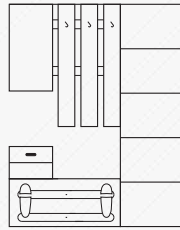

PRZEDPOKÓJ 1

➔155 ➔190 ➔28

Olcha