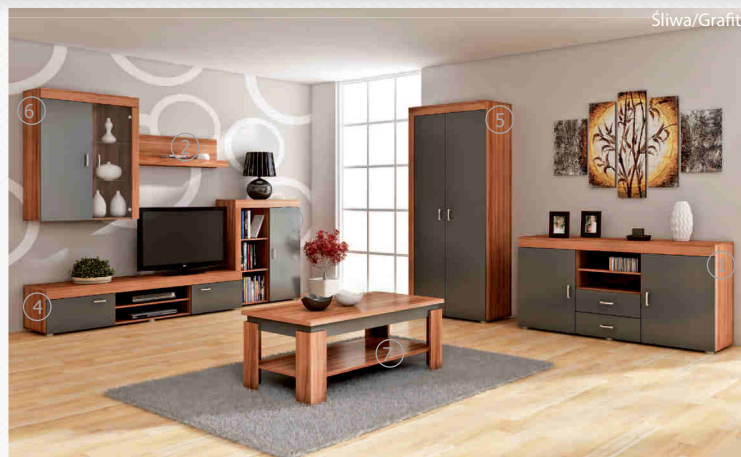

W opcji oświetlenie LED:

- LED biały ciepły
- LED biały zimny
- LED niebieski

Sonoma ciemna/Sonoma jasna

MAMBA

Biały/Czarny połysk

Śliwa/Grafit

Śliwa/Czarny połysk

- ① MAM-01 KOMODA 164 180 47
- ② MAM-02 PÓŁKA MAŁA 110 130 22
- ③ MAM-03 REGAŁ NISKI 90 114 37
- ④ MAM-04 STOLIK RTV 200 139 47
- ⑤ MAM-05 SZAFKA 90 1203 57
- ⑥ MAM-06 SZAFKA WISZĄCA 90 111 37
- ⑦ ŁAWA BETA 120 148 60