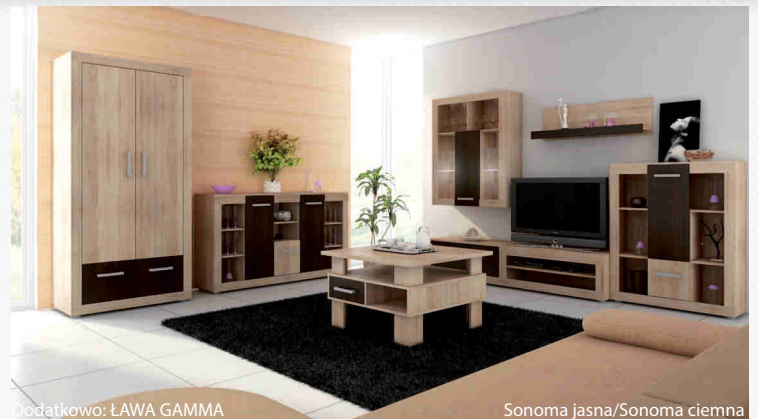

Biały/Czarny połysk

Dodatkowo: ŁAWA GAMMA

Sonoma jasna/Sonoma ciemna