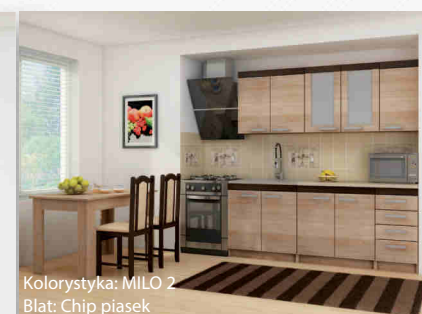

MILO

Zestaw 1

- MILO W80S ➔80 172 34
- MILO W60OK ➔60 136 34
- MILO W60PZ ➔60 172 34

- MILO W40 ➔40 172 34
- MILO S80Z ➔80 182 55
- MILO S60 ➔60 185 55

Kolorystyka: MILO 2
Błat: Chip piasek

- MILO S40/4SZ ➔40 185 55
- STÓŁ KUCHENNY ➔120 176 70
- KRZESŁO A ➔40 196 43

MILO

Zestaw 2

- MILO W80S ➔80 172 34
- MILO W80PN ➔80 172 34
- MILO W40 ➔40 172 34

- MILO S80Z ➔80 182 55
- MILO S80 ➔80 185 55
- MILO S40/4SZ ➔40 185 55

Kolorystyka: MILO 1
Błat: Wenge

- STÓŁ KUCHENNY ➔120 176 70
- KRZESŁO A ➔40 196 43