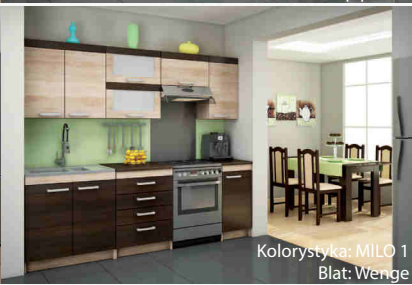

Kolorystyka: MILO 1
Błat: Wenge

Kolorystyka: MILO 2
Błat: Chip piasek

Kolorystyka: MILO 1
Błat: Wenge

Kolorystyka: MILO 4
Błat: Wenge

- STÓŁ KUCHENNY ➔120 176 70
- KRZESŁO A ➔40 196 43

Kolorystyka: MILO 2
Blat: Chip piasek