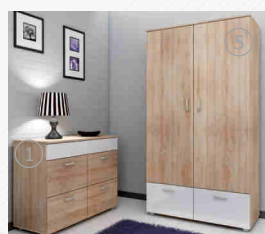

Biały/Czarny połysk