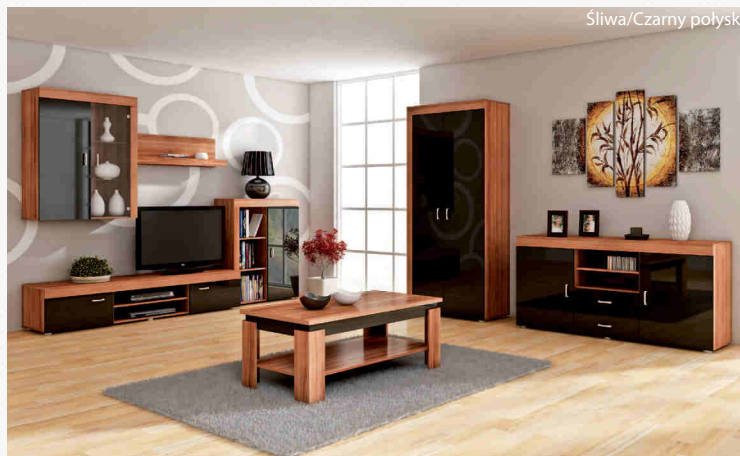

W opcji oświetlenie LED:

- LED biały ciepły
- LED biały zimny
- LED niebieski

Sonoma ciemna/Sonoma jasna

MAMBA

Biały/Czarny połysk

Śliwa/Grafit

Śliwa/Czarny połysk

- ① MAM-01 KOMODA 164 180 47
- ② MAM-02 PÓŁKA MAŁA 110 130 22
- ③ MAM-03 REGAŁ NISKI 90 114 37
- ④ MAM-04 STOLIK RTV 200 139 47
- ⑤ MAM-05 SZAFKA 90 1203 57
- ⑥ MAM-06 SZAFKA WISZĄCA 90 111 37
- ⑦ ŁAWA BETA 120 148 60