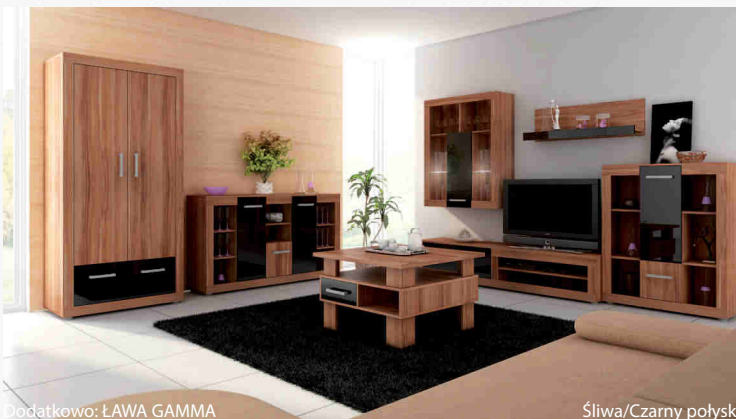

Dodatkowo: ŁAWA GAMMA

Śliwa/Czarny połysk