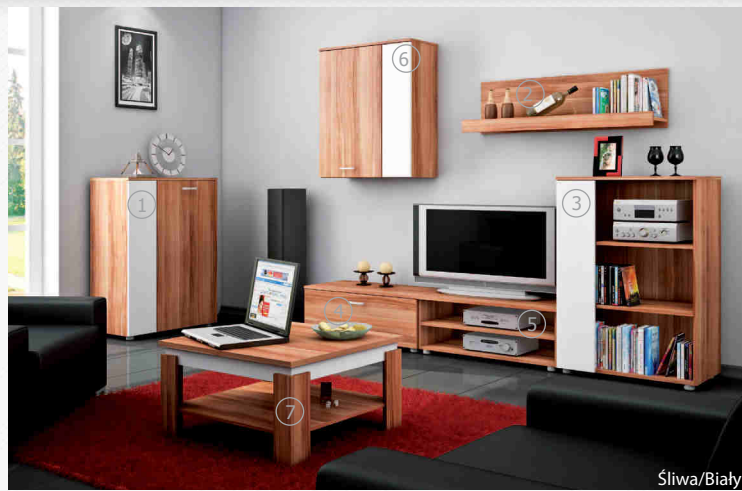

Śliwa/Biały