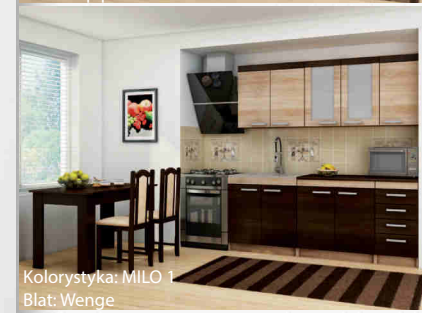

Kolorystyka: MILO 2
Błat: Chip piasek