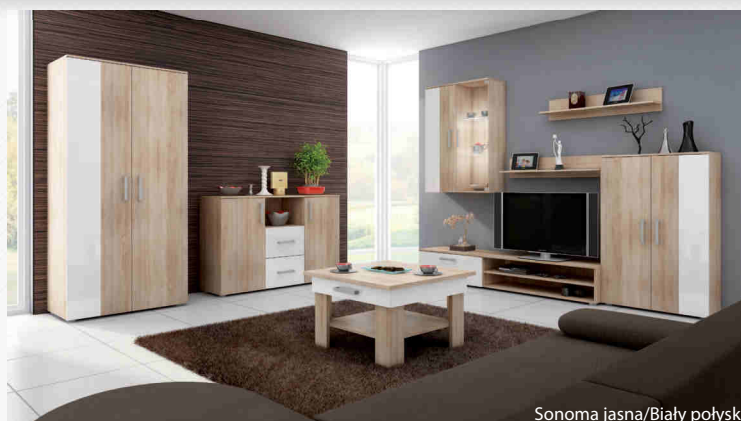

Sonoma jasna/Biały połysk

- ① **STE-01** KOMODA 135 188 42
- ② **STE-02** PÓŁKI (2 szt.) 100 19 20
- ③ **STE-03** REGAŁ NISKI 80 120 32
- ④ **STE-04** STOLIK RTV 190 132 42
- ⑤ **STE-05** SZAFKA 90 190 52
- ⑥ **STE-06** SZAFKA WISZĄCA 80 110 32
- ⑦ **ŁAWA OMEGA** 80 152 80
  (Ława z dwiema szufladami)

W opcji oświetlenie LED:

- LED biały ciepły
- LED biały zimny
- LED niebieski