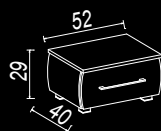

1. bez pojemnika

2. z pojemnikiem

APOLLO Relax

 skóra naturalna
 skóra ekologiczna
 tkanina

materac
 140 x 200 cm
 160 x 200 cm
 180 x 200 cm

1. bez pojemnika

2. z pojemnikiem

ATENA H