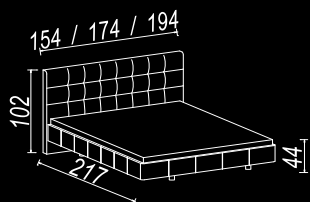

materac
140 x 200 cm
160 x 200 cm
180 x 200 cm

1. bez pojemnika

2. z pojemnikiem

APOLLO S

skóra
naturalna

skóra
ekologiczna

tkanina

materac
140 x 200 cm
160 x 200 cm
180 x 200 cm

1. bez pojemnika

2. z pojemnikiem

APOLLO Relax

 skóra naturalna
 skóra ekologiczna
 tkanina

materac
 140 x 200 cm
 160 x 200 cm
 180 x 200 cm

1. bez pojemnika

2. z pojemnikiem

ATENA H

skóra
naturalna

skóra
ekologiczna

tkanina

materac
140 x 200 cm
160 x 200 cm
180 x 200 cm

Stolik B

KALIPSO H

skóra
naturalna

skóra
ekologiczna

tkanina

materac
140 x 200 cm
160 x 200 cm
180 x 200 cm

*Stolik A+S
z szufladą*

1. bez pojemnika

2. z pojemnikiem

AFRODYTA A+B

skóra
naturalna

skóra
ekologiczna