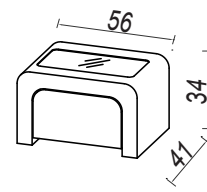

wymiary: _____

CALGARY