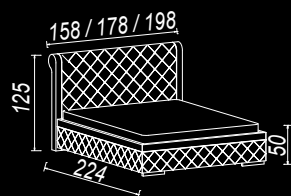

materac
140 x 200 cm
160 x 200 cm
180 x 200 cm

1. bez pojemnika

2. z pojemnikiem

CUBE 2

skóra
naturalna

skóra
ekologiczna

tkanina

materac
140 x 200 cm
160 x 200 cm
180 x 200 cm

1. bez pojemnika

CALGARY

skóra
naturalna

skóra
ekologiczna

tkanina

materac
140 x 200 cm
160 x 200 cm
180 x 200 cm

bez pojemnika

ROMA

 skóra
ekologiczna

 tkanina
ekologiczna

materac
140 x 200 cm
160 x 200 cm
180 x 200 cm

1. bez pojemnika 2. z pojemnikiem

ROMA RELAX

skóra
ekologiczna

tkanina
ekologiczna

materac
140 x 200 cm
160 x 200 cm
180 x 200 cm