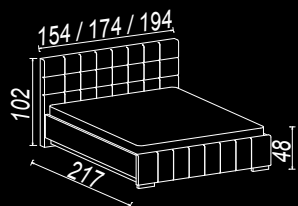

skóra
naturalna

skóra
ekologiczna

tkanina

materac
140 x 200 cm
160 x 200 cm
180 x 200 cm

Stolik B

KALIPSO H

skóra
naturalna

skóra
ekologiczna

tkanina

materac
140 x 200 cm
160 x 200 cm
180 x 200 cm

*Stolik A+S
z szufladą*

1. bez pojemnika

2. z pojemnikiem

AFRODYTA A+B

skóra
naturalna

skóra
ekologiczna