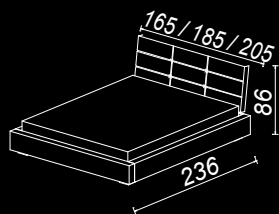

materac
140 x 200 cm
160 x 200 cm
180 x 200 cm