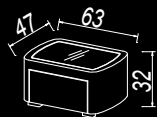

PERŁA

skóra
naturalna

skóra
ekologiczna

tkanina