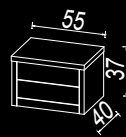

materac
140 x 200 cm
160 x 200 cm
180 x 200 cm

1. bez pojemnika