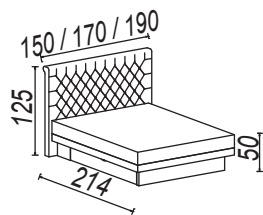

DAFNE C

skóra
ekologiczna

tkanina
ekologiczna

materac
140 x 200 cm
160 x 200 cm
180 x 200 cm

1. bez pojemnika

2. z pojemnikiem

ITALIA A

skóra
ekologiczna

tkanina
ekologiczna

materac
140 x 200 cm
160 x 200 cm
180 x 200 cm

podstawa A
- materac zintegrowany
z ramą

- boki i korpus tapicerowany

podstawa B
- materac niezależny

- rama i korpus tapicerowany

szuflada na pościel