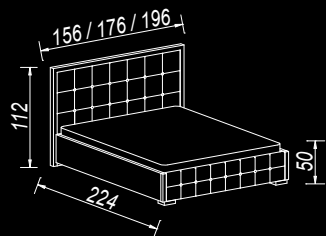

tkanina

materac
140 x 200 cm
160 x 200 cm
180 x 200 cm

*Stolik A+S
z szufladą*

1. bez pojemnika

2. z pojemnikiem

AFRODYTA A+B

skóra
naturalna

skóra
ekologiczna

tkanina

materac
140 x 200 cm
160 x 200 cm
180 x 200 cm

Stolik B

DIAMENT

kryształki SWAROVSKIEGO ϕ 23 mm

skóra
naturalna

skóra
ekologiczna

tkanina

materac
140 x 200 cm
160 x 200 cm
180 x 200 cm

1. bez pojemnika

2. z pojemnikiem

CUBE 2

skóra
naturalna

skóra
ekologiczna

tkanina

materac
140 x 200 cm
160 x 200 cm
180 x 200 cm