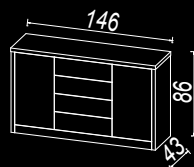

materac
140 x 200 cm
160 x 200 cm
180 x 200 cm

1. bez pojemnika