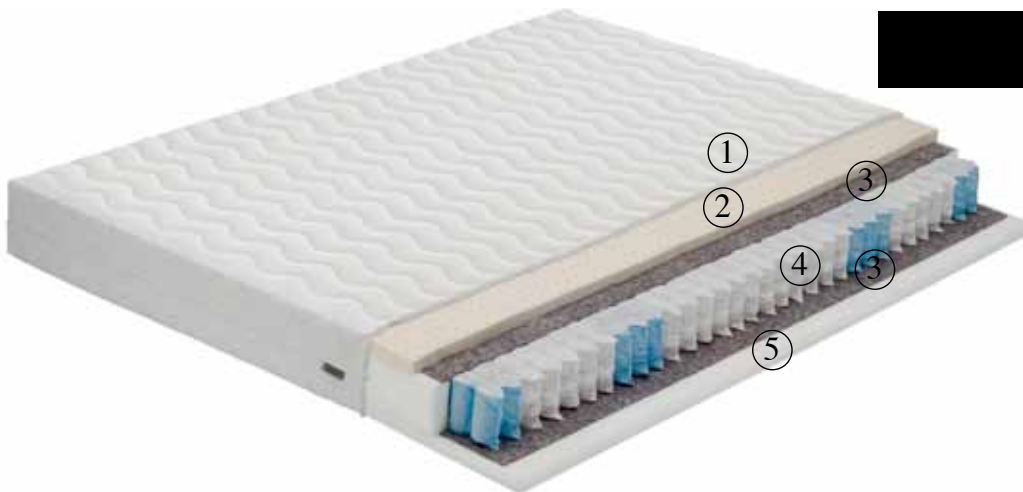

PREZYDENT

- **stelaż regulowany elektrycznie** z dwoma silnikami firmy HETTICH zapewnia płynną regulację
- posiada funkcję awaryjnego opuszczania
- 28 elastycznych listew o szerokości 35 mm
- 5 listew z regulacją twardości
- wysokość stelaża ok. 7 cm
- nadaje się do stosowania z materacami piankowymi i lateksowymi

DENVER

- dwustronny, średnio twardy

1. tkanina typu Jersey
 2. pianka T25 o grubości 3 cm
 3. wołók o gramaturze 500g
 4. sprężyny kieszonkowe (7 strefowe)
- wysokość materaca ok. 20 cm

ALASKA

CANADA

- dwustronny, średnio twardy

1. pokrowiec typu Jersey
 2. płyta lateksowa o grubości 3 cm
 3. wołók o gramaturze 500g
 4. sprężyny kieszonkowe (7 strefowe)
 5. pianka T25 o grubości 3 cm
- wysokość materaca ok. 20 cm

DAKOTA

- dwustronny, średnio twardy/twardy