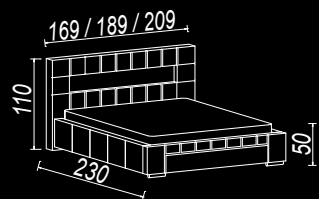

CEZAR

skóra
naturalna

skóra
ekologiczna

tkanina

materac
140 x 200 cm
160 x 200 cm
180 x 200 cm

1. bez pojemnika

2. z pojemnikiem