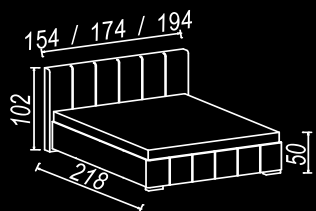

AFRODYTA A+B

skóra
naturalna

skóra
ekologiczna

tkanina

materac
140 x 200 cm
160 x 200 cm
180 x 200 cm