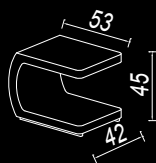

tkanina

CARRERA

skóra
naturalna

skóra
ekologiczna

tkanina

materac
140 x 200 cm
160 x 200 cm
180 x 200 cm

1. bez pojemnika

2. z pojemnikiem