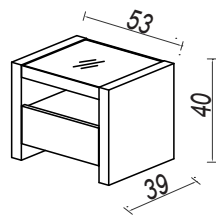

wymiary: _____

DIAMENT