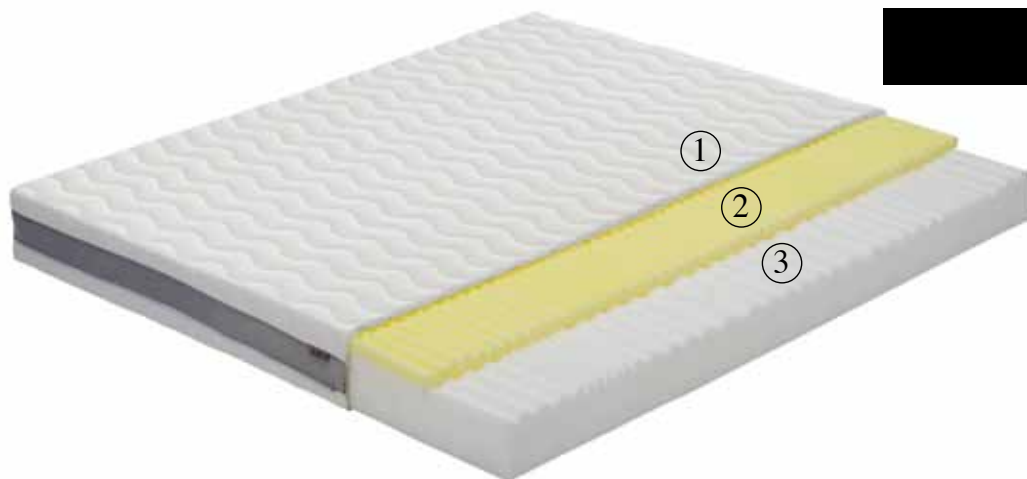

1. tkanina typu Jersey

2. pianka T25 o grubości 3 cm

3. mata kokosowa o grubości 1,5 cm

4. wołok o gramaturze 500g

5. sprężyny typu bonnel z ramkami

wysokość materaca ok. 21 cm

TORONTO

- jednostronny, średnio twardy

1. pokrowiec typu Jersey
 2. dodatkowy pokrowiec wewnętrzny dla ochrony wkładu materaca
 3. pianka termoelastyczna o grubości 8 cm
 4. pianka wysokoelastyczna o grubości 10 cm
 5. siatka wentylacyjna
- wysokość materaca ok. 21 cm

MONTANA

AMARILLO

- jednostronny, średnio twardy

1. pokrowiec typu Jersey
 2. pianka VISCOR o grubości 4 cm
 3. pianka HR o grubości 14 cm
 4. siatka wentylacyjna
- wysokość materaca ok. 19 cm

AMOR

- dwustronny, średnio twardy