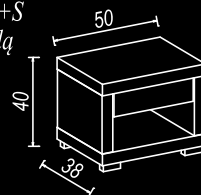

skóra
naturalna

skóra
ekologiczna

tkanina

materac
140 x 200 cm
160 x 200 cm
180 x 200 cm

Stolik B

KALIPSO H

skóra
naturalna

skóra
ekologiczna

tkanina

materac
140 x 200 cm
160 x 200 cm
180 x 200 cm

*Stolik A+S
z szufladą*

1. bez pojemnika

2. z pojemnikiem

AFRODYTA A+B

skóra
naturalna

skóra
ekologiczna