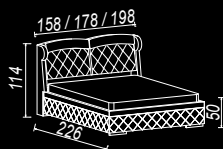

 skóra
ekologiczna

 tkanina
ekologiczna

materac
140 x 200 cm
160 x 200 cm
180 x 200 cm

1. bez pojemnika 2. z pojemnikiem

ROMA RELAX

skóra
ekologiczna

tkanina
ekologiczna

materac
140 x 200 cm
160 x 200 cm
180 x 200 cm