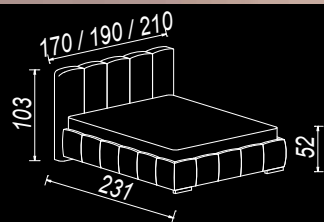

tkanina

CARRERA

skóra
naturalna

skóra
ekologiczna

tkanina

materac
140 x 200 cm
160 x 200 cm
180 x 200 cm

1. bez pojemnika

2. z pojemnikiem