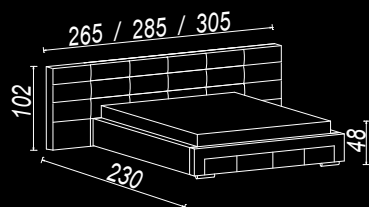

materac
140 x 200 cm
160 x 200 cm
180 x 200 cm

*Stolik A+S
z szufladą*

1. bez pojemnika

2. z pojemnikiem

NIKE P

skóra
naturalna

skóra
ekologiczna

tkanina