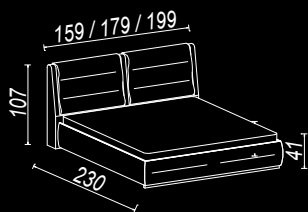

1. bez pojemnika

2. z pojemnikiem

APOLLO Relax

 skóra naturalna
 skóra ekologiczna
 tkanina

materac
 140 x 200 cm
 160 x 200 cm
 180 x 200 cm

1. bez pojemnika

2. z pojemnikiem

ATENA H