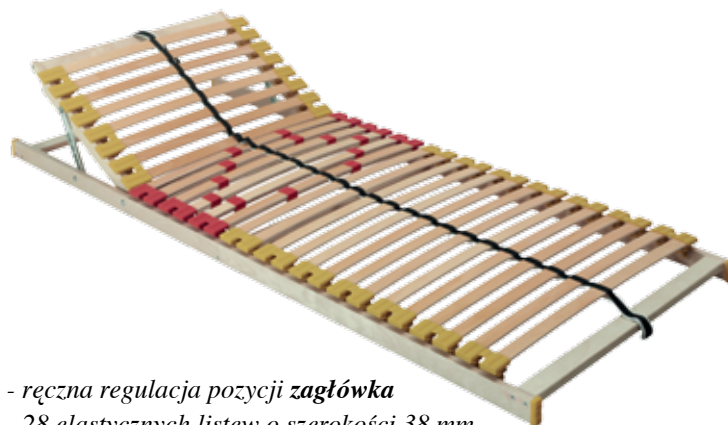

STANDARD PLUS

- ręczna regulacja pozycji **zagłówka**
- 28 elastycznych listew o szerokości 35 mm
- 5 listew z regulacją twardości
- wysokość stelaża ok. 5 cm
- nadaje się do stosowania z materacami piankowymi i lateksowymi

STANDARD MAX PLUS

- ręczna regulacja pozycji **zagłówka i podnóżka**
- 28 elastycznych listew o szerokości 35 mm
- 5 listew z regulacją twardości
- wysokość stelaża ok. 5 cm
- nadaje się do stosowania z materacami piankowymi i lateksowymi

BEZ POJEMNIKA

KOMFORT

- 28 elastycznych listew o szerokości 38 mm
- elastyczne uchwyty typu duoflex zapewniają podwójną amortyzację i brak tzw. martwej strefy pomiędzy dwoma stelażami
- 6 listew z regulacją twardości
- wysokość stelaża ok. 8 cm

KOMFORT PLUS

- ręczna regulacja pozycji **zagłówka**
- 28 elastycznych listew o szerokości 38 mm
- elastyczne uchwyty typu duoflex zapewniają podwójną amortyzację i brak tzw. martwej strefy pomiędzy dwoma stelażami
- 6 listew z regulacją twardości
- wysokość stelaża ok. 8 cm
- nadaje się do stosowania z materacami piankowymi i lateksowymi