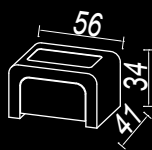

materac
140 x 200 cm
160 x 200 cm
180 x 200 cm