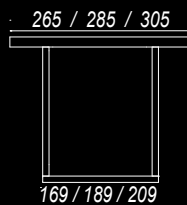

materac
140 x 200 cm
160 x 200 cm
180 x 200 cm

*Stolik A+S
z szufladą*

1. bez pojemnika

2. z pojemnikiem

NIKE P

skóra
naturalna

skóra
ekologiczna

tkanina

materac
140 x 200 cm
160 x 200 cm
180 x 200 cm

1. bez pojemnika

2. z pojemnikiem

APOLLO S

skóra
naturalna

skóra
ekologiczna

tkanina

materac
140 x 200 cm
160 x 200 cm
180 x 200 cm