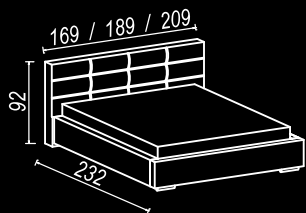

materac
140 x 200 cm
160 x 200 cm
180 x 200 cm

*Stolik A+S
z szufladą*

1. bez pojemnika

2. z pojemnikiem

NIKE P

skóra
naturalna

skóra
ekologiczna

tkanina