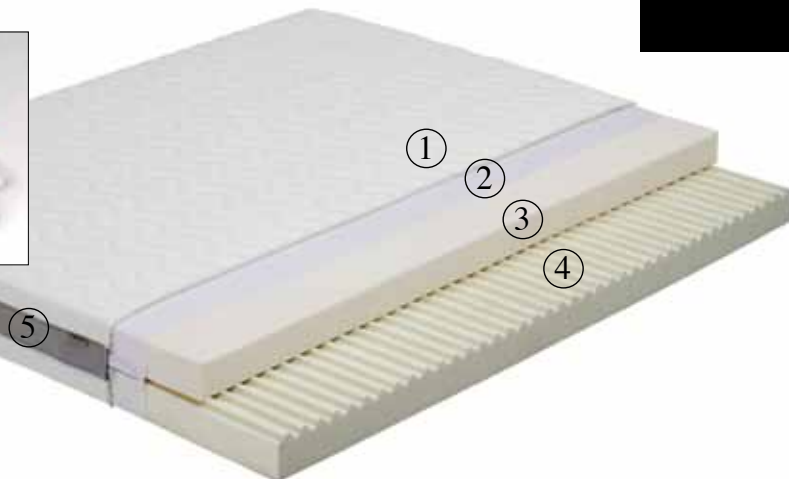

1. pokrowiec typu Jersey

2. pianka T25 o grubości 3 cm

3. wołok o gramaturze 500g

4. sprężyny typu bonnel z ramkami

wysokość materaca ok. 20 cm

MATERACE SPRĘŻYNOWE

DALLAS

- dwustronny, średnio twardy/twardy

1. tkanina typu Jersey

2. pianka T25 o grubości 3 cm

3. mata kokosowa o grubości 1,5 cm

4. wołok o gramaturze 500g

5. sprężyny typu bonnel z ramkami

wysokość materaca ok. 21 cm

TORONTO

- jednostronny, średnio twardy

1. pokrowiec typu Jersey
 2. dodatkowy pokrowiec wewnętrzny dla ochrony wkładu materaca
 3. pianka termoelastyczna o grubości 8 cm
 4. pianka wysokoelastyczna o grubości 10 cm
 5. siatka wentylacyjna
- wysokość materaca ok. 21 cm