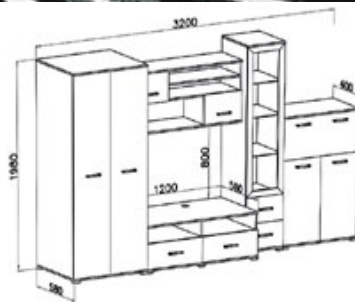

STOLAR[®]

KATALOG MEBLI 2015

Segment ORION
szer. 320, wys. 198, gł. 58

Kolorystyka

Segment ARIZONA
szer. 280, wys. 198, gł. 58

Kolorystyka

Segment ARIZONA
szer. 280, wys. 198, gł. 58

Kolorystyka

dąb sonoma

Sypialnia PALERMO

stelaż pod materac, okucia sevroll

Szafa
szer. 226,
wys. 220,
gł. 64

Łóżko
szer. 165,
wys. 91,
gł. 205
pow. spania 200x160

Stolik
szer. 54,
wys. 44,
gł. 50

Komoda
szer. 112,
wys. 101,5
gł. 50