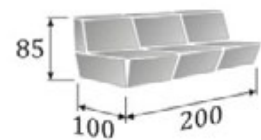

**Narožnik
GRETA**

**Narožnik
PATRIZIA**

Narožnik
DALLAS

pow. spania 200 x 143

Kanapa
TOYA

pow. spania 195 x 145

Kanapa
NIKA

pow. spania 200 x 143