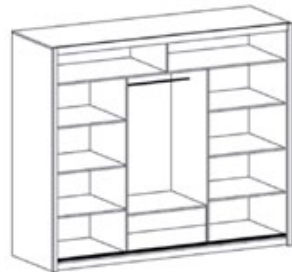

Kolorystyka
 biały
 białe szkło połysk

Szafa LIZBONA
szer. 203, wys. 215, gł. 61

Kolorystyka

dąb sonoma

wenge

lustro

lustro

Szafa LIZBONA 2
szer. 203, wys. 215, gł. 61

Kolorystyka

dąb sonoma

dąb sonoma

Lustro dymione

Szafa MALIBU biała
szer. 250, wys. 215, gł. 61

Kolorystyka

Szafa MALIBU wenge
szer. 250, wys. 215, gł. 61

Kolorystyka