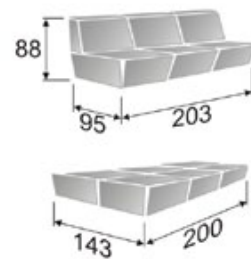

COLUMBIA I
szer. 110, wys. 86-103, gł. 97

COLUMBIA otomana
szer. 139, wys. 86-103, gł. 97

COLUMBIA boczek L
szer. 28, wys. 57, gł. 97

COLUMBIA boczek P
szer. 28, wys. 57, gł. 97

COLUMBIA róg
szer. 97, wys. 86, gł. 97

**Narožnik
GRETA**

**Narožnik
PATRIZIA**

Narožnik
DALLAS

pow. spania 200 x 143

Kanapa
TOYA

pow. spania 195 x 145

Kanapa
NIKA

pow. spania 200 x 143