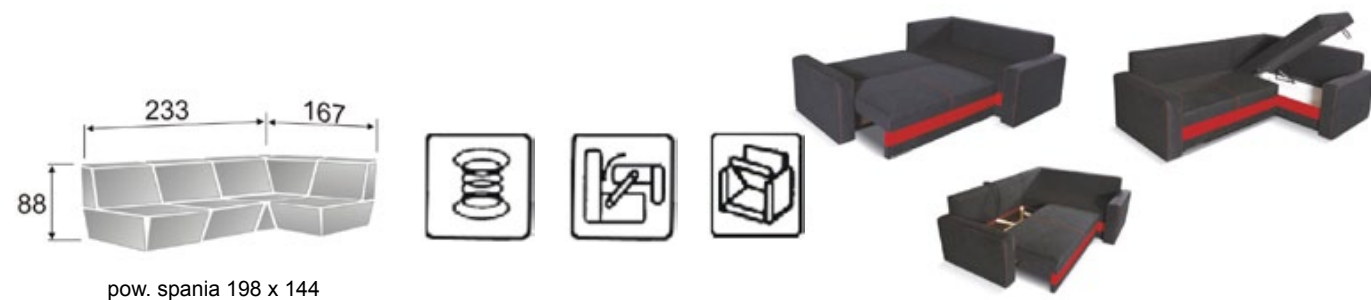

COLUMBIA I
szer. 110, wys. 86-103, gł. 97

COLUMBIA otomana
szer. 139, wys. 86-103, gł. 97

COLUMBIA boczek L
szer. 28, wys. 57, gł. 97

COLUMBIA boczek P
szer. 28, wys. 57, gł. 97

COLUMBIA róg
szer. 97, wys. 86, gł. 97

OPCJA

Narożnik **ASCOT**

Narożnik **WEST**

pow. spania 200 x 143

Narożnik **MILANO**

pow. spania 200 x 143

Narożnik
KENT

Narożnik
PALOMA
Oświetlenie LED