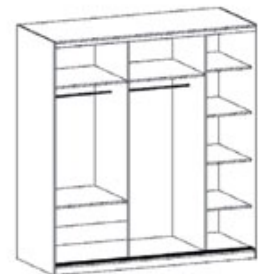

Kolorystyka

Szafa SANTIAGO
szer. 225, wys. 215, gł. 58

Kolorystyka

Szafa PALERMO
 szer. 226, wys. 220, gł. 64
 okucia sevroll
 oświetlenie LED

Kolorystyka
 biały połysk
 lustro

Szafa MALAGA
 szer. 226, wys. 220, gł. 64
 okucia sevroll
 oświetlenie LED

Kolorystyka
 biały
 białe szkło połysk

Szafa LIZBONA
szer. 203, wys. 215, gł. 61

Kolorystyka

dąb sonoma

wenge

lustro

lustro

Szafa LIZBONA 2
szer. 203, wys. 215, gł. 61