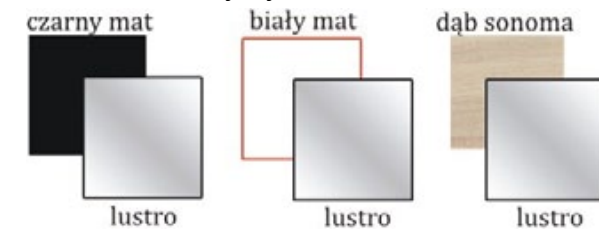

Kolorystyka

Szafa VISTA 150
szer. 150, wys. 215, gł. 61

Kolorystyka

Szafa VISTA 180
szer. 180, wys. 215, gł. 61

Kolorystyka

Szafa VISTA 203
szer. 203, wys. 215, gł. 61

Kolorystyka

Szafa VISTA 250
szer. 250, wys. 215, gł. 61

Kolorystyka

Szafa PORTO 203
szer. 203, wys. 215, gł. 61

Kolorystyka

Szafa PORTO 250
szer. 250, wys. 215, gł. 61

Kolorystyka

Szafa HEROS
 szer. 203, wys. 215, gł. 61
 okucia sevroll

Kolorystyka

Szafa HERO
 szer. 226, wys. 220, gł. 64
 okucia sevroll