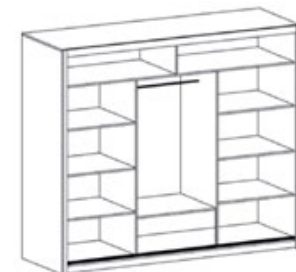

Kolorystyka

Szafa VISTA 150
szer. 150, wys. 215, gł. 61

Kolorystyka

Szafa VISTA 180
szer. 180, wys. 215, gł. 61

Kolorystyka

Szafa VISTA 203
szer. 203, wys. 215, gł. 61

Kolorystyka

Szafa VISTA 250
szer. 250, wys. 215, gł. 61

Kolorystyka

Szafa PORTO 203
szer. 203, wys. 215, gł. 61

Kolorystyka

Szafa PORTO 250
szer. 250, wys. 215, gł. 61

Kolorystyka

Szafa HEROS
 szer. 203, wys. 215, gł. 61
 okucia sevroll

Kolorystyka

Szafa HERO
 szer. 226, wys. 220, gł. 64
 okucia sevroll