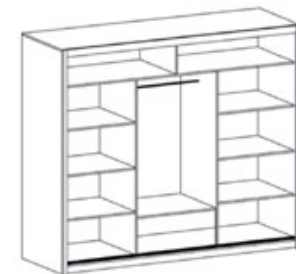

Stolik
szer. 54,
wys. 44,
gł. 48

Komoda
szer. 120,
wys. 93
gł. 48

Kolorystyka

Sypialnia **LONDON**

stelaż pod materac

Szafa
szer. 226,
wys. 216,
gł. 62

Łóżko
szer. 167,
wys. 91,
gł. 205
pow. spania 200x160

Stolik
szer. 52,
wys. 41,
gł. 43,

Komoda
szer. 100,
wys. 89,
gł. 43,

Kolorystyka

Szafa WIKA
szer. 203, wys. 215, gł. 61
okucia sevroll

Kolorystyka

Szafa ARUBA 203
szer. 203, wys. 215, gł. 61

Kolorystyka

Szafa ARUBA 250
szer. 250, wys. 215, gł. 61

Kolorystyka

Szafa VISTA 150
szer. 150, wys. 215, gł. 61

Kolorystyka

Szafa VISTA 180
szer. 180, wys. 215, gł. 61

Kolorystyka

Szafa VISTA 203
szer. 203, wys. 215, gł. 61

Kolorystyka

Szafa VISTA 250
szer. 250, wys. 215, gł. 61