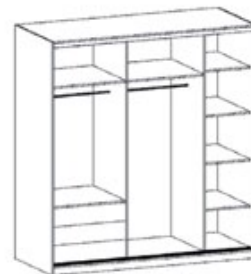

Szafa ONTARIO

szer. 226, wys. 220, gł. 64
okucia sevroll

Kolorystyka

Szafa FLORENCJA

szer. 226, wys. 220, gł. 64
okucia sevroll

Kolorystyka