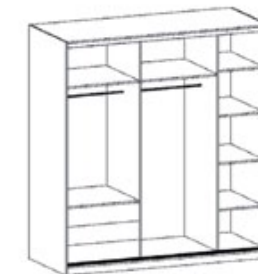

Kolorystyka

Szafa SANTIAGO
szer. 225, wys. 215, gł. 58

Kolorystyka

Szafa PALERMO
 szer. 226, wys. 220, gł. 64
 okucia sevroll
 oświetlenie LED

Kolorystyka
 biały połysk
 lustro

Szafa MALAGA
 szer. 226, wys. 220, gł. 64
 okucia sevroll
 oświetlenie LED

Kolorystyka
 biały
 białe szkło połysk

Szafa LIZBONA
szer. 203, wys. 215, gł. 61

Kolorystyka

dąb sonoma

wenge

lustro

lustro

Szafa LIZBONA 2
szer. 203, wys. 215, gł. 61