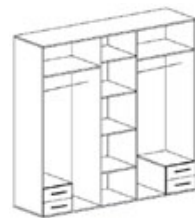

Stolik
szer. 54,
wys. 44,
gł. 48

Komoda
szer. 120,
wys. 93
gł. 48

Kolorystyka

Sypialnia **LONDON**

stelaż pod materac

Szafa
szer. 226,
wys. 216,
gł. 62

Łóżko
szer. 167,
wys. 91,
gł. 205
pow. spania 200x160

Stolik
szer. 52,
wys. 41,
gł. 43,