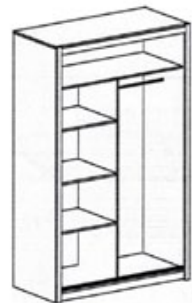

szkło wanilia

lustro dymione

Szafa MALTA 130
szer. 130, wys. 215, gł. 61

Kolorystyka

śliwa

szkło czarne

wenge

szkło wanilia