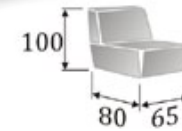

Kanapa ROMA

pow. spania 197 x 150

Sofa KUBUŚ

fotel
ALASKA

fotel
MAJA DREWNO

fotel
MAJA CHROM

pufa **okrągła**
szer. 42, wys. 42, gł. 42

pufa **kwadratowa**
szer. 40, wys. 42, gł. 40