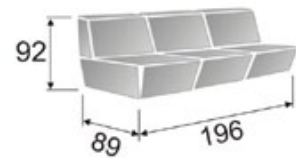

**Narožnik
GRETA**

**Narožnik
PATRIZIA**

Narožnik
DALLAS

pow. spania 200 x 143

Kanapa
TOYA

pow. spania 195 x 145

Kanapa
NIKA

pow. spania 200 x 143

Kanapa
DORIS

pow. spania 200 x 145

Kanapa
ROXY

pow. spania 200 x 140

Kanapa
KAREN

pow. spania 200 x 140

Kanapa
ARINA

pow. spania 196 x 140