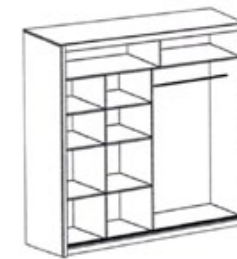

Kolorystyka

wenge

śliwa

szkło wanilia

lustro dymione