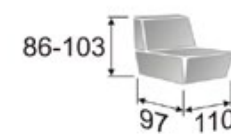

Liza I 70 FS
szer. 70, wys. 93, gł. 165

Liza boczek L
szer. 30, wys. 93, gł. 100

Liza boczek P
szer. 30, wys. 93, gł. 100

Liza otomana
szer. 67, wys. 93, gł. 185

Liza pufa
szer. 86, wys. 45, gł. 43

Liza róg
szer. 133, wys. 93, gł. 100

Liza róg I
szer. 164, wys. 93, gł. 120

Liza róg II
szer. 130, wys. 93, gł. 105

Liza róg III
szer. 77, wys. 93, gł. 100

System COLUMBIA STANDARD (regulowane zagłówki)

System
COLUMBIA
układ II
(regulowane zagłówki)

System
COLUMBIA
3+1 LUX

Elementy systemu **COLUMBIA**

Podane wymiary dotyczą gabarytów zewnętrznych

COLUMBIA III FW
szer. 153, wys. 86-103, gł. 166

COLUMBIA III FS
szer. 153, wys. 86-103, gł. 163

COLUMBIA I 80 FS
szer. 78, wys. 86-103, gł. 163