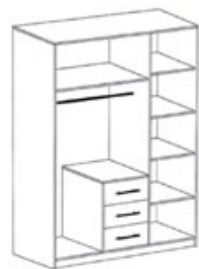

Kolorystyka

Szafa YORK IX
szer. 180, wys. 200, gł. 61

Kolorystyka

Szafa RETRO D-3
szer. 147, wys. 200, gł. 58

Kolorystyka

Szafa RETRO D-4
szer. 196, wys. 200, gł. 58

Kolorystyka

Szafa MONAKO
szer. 250, wys. 215, gł. 61