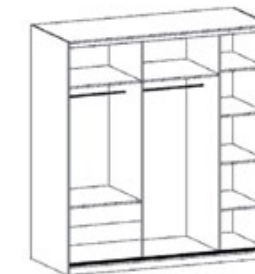

Kolorystyka

Szafa ONTARIO

szer. 226, wys. 220, gł. 64
okucia sevroll

Kolorystyka

Szafa FLORENCJA

szer. 226, wys. 220, gł. 64
okucia sevroll

Kolorystyka

Szafa WERONA
szer. 225, wys. 215, gł. 58