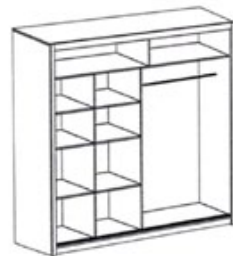

szkło
kasztan

dąb sonoma

szkło
capuccino

Szafa GENEWA 6
szer. 203, wys. 215, gł. 61

Kolorystyka

Szafa GENEWA 9
szer. 203, wys. 215, gł. 61

Kolorystyka

Szafa MALTA
szer. 203, wys. 215, gł. 61