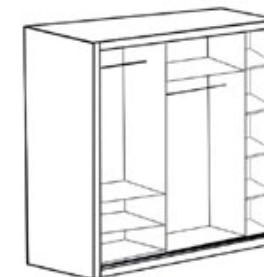

Kolorystyka

Kolorystyka