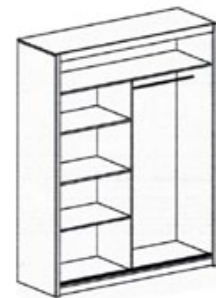

Szafa MALTA 160
szer. 160, wys. 215, gł. 61

Kolorystyka

śliwa

szkło czarne

wenge

szkło wanilia

Szafa MALTA 180
szer. 180, wys. 215, gł. 61

Kolorystyka