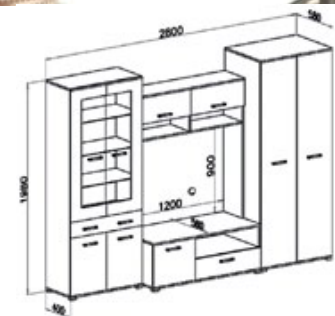

STOLAR[®]

KATALOG MEBLI 2015

Segment ORION
szer. 320, wys. 198, gł. 58

Kolorystyka

Segment ARIZONA
szer. 280, wys. 198, gł. 58

Kolorystyka

Segment ARIZONA
szer. 280, wys. 198, gł. 58

Kolorystyka

dąb sonoma

Sypialnia PALERMO

stelaż pod materac, okucia sevroll

Szafa
szer. 226,
wys. 220,
gł. 64

Łóżko
szer. 165,
wys. 91,
gł. 205
pow. spania 200x160

Stolik
szer. 54,
wys. 44,
gł. 50

Komoda
szer. 112,
wys. 101,5
gł. 50