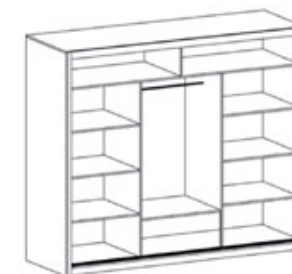

Kolorystyka
 biały
 białe szkło połysk

Szafa LIZBONA
szer. 203, wys. 215, gł. 61

Kolorystyka

dąb sonoma

wenge

lustro

lustro

Szafa LIZBONA 2
szer. 203, wys. 215, gł. 61

Kolorystyka

dąb sonoma

dąb sonoma

Lustro dymione

Szafa MALIBU biała
szer. 250, wys. 215, gł. 61

Kolorystyka

Szafa MALIBU wenge
szer. 250, wys. 215, gł. 61

Kolorystyka

Szafa BOSTON
szer. 203, wys. 215, gł. 61

Kolorystyka

śliwa

wenge

dąb sonoma

Szafa GENEWA 4
szer. 203, wys. 215, gł. 61

Kolorystyka

dąb sonoma