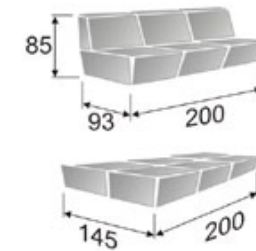

pow. spania 200 x 145