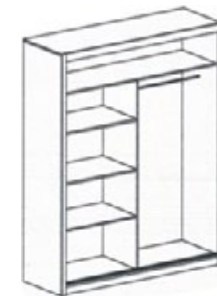

Stolik
szer. 54,
wys. 44,
gł. 48

Komoda
szer. 120,
wys. 93
gł. 48

Kolorystyka

Sypialnia **LONDON**

stelaż pod materac

Szafa
szer. 226,
wys. 216,
gł. 62

Łóżko
szer. 167,
wys. 91,
gł. 205
pow. spania 200x160

Stolik
szer. 52,
wys. 41,
gł. 43,

Kolorystyka

Szafa VISTA 150
szer. 150, wys. 215, gł. 61

Kolorystyka

Szafa VISTA 180
szer. 180, wys. 215, gł. 61

Kolorystyka

Szafa VISTA 203
szer. 203, wys. 215, gł. 61

Kolorystyka

Szafa VISTA 250
szer. 250, wys. 215, gł. 61