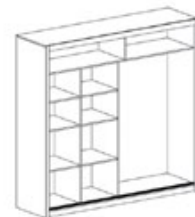

Kolorystyka

śliwa

wenge

dąb sonoma