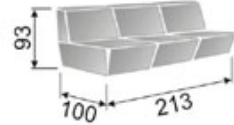

szer. 140, wys. 83, gł. 45

Kolorystyka

dąb sonoma

System **LIZA STANDARD**

System LIZA 3+2+1

Elementy systemu LIZA

Podane wymiary dotyczą gabarytów zewnętrznych

Liza III
szer. 153, wys. 93, gł. 100

Liza III FW
szer. 153, wys. 93, gł. 165

Liza III FS
szer. 153, wys. 93, gł. 165

Liza sofa III F
szer. 153, wys. 93, gł. 196

Liza II
szer. 104, wys. 93, gł. 100

Liza II FW
szer. 104, wys. 93, gł. 165

Liza II FS
szer. 104, wys. 93, gł. 165