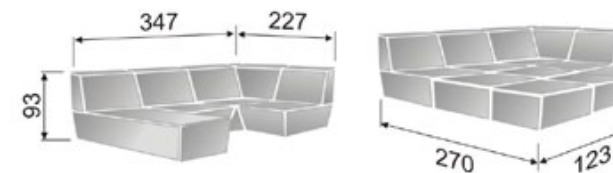

szer. 140, wys. 83, gł. 45

Kolorystyka

dąb sonoma

System **LIZA STANDARD**

System LIZA 3+2+1

Elementy systemu LIZA

Podane wymiary dotyczą gabarytów zewnętrznych

Liza III
szer. 153, wys. 93, gł. 100

Liza III FW
szer. 153, wys. 93, gł. 165

Liza III FS
szer. 153, wys. 93, gł. 165

Liza sofa III F
szer. 153, wys. 93, gł. 196

Liza II
szer. 104, wys. 93, gł. 100

Liza II FW
szer. 104, wys. 93, gł. 165

Liza II FS
szer. 104, wys. 93, gł. 165