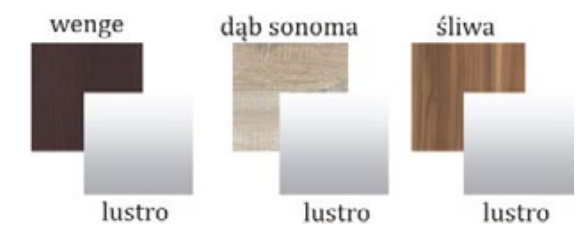

Kolorystyka
 biały
 białe szkło połysk

Szafa LIZBONA
szer. 203, wys. 215, gł. 61

Kolorystyka

dąb sonoma

wenge

lustro

lustro

Szafa LIZBONA 2
szer. 203, wys. 215, gł. 61

Kolorystyka

dąb sonoma

dąb sonoma

Lustro dymione

Szafa MALIBU biała
szer. 250, wys. 215, gł. 61

Kolorystyka

Szafa MALIBU wenge
szer. 250, wys. 215, gł. 61

Kolorystyka