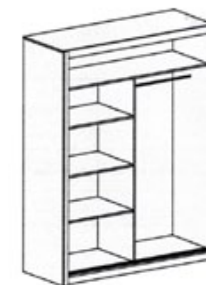

Kolorystyka

śliwa

szkło czarne

wenge

szkło wanilia