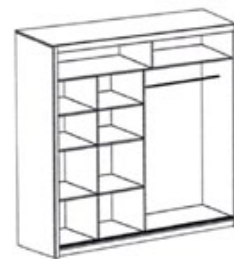

Kolorystyka

Szafa SANTIAGO
szer. 225, wys. 215, gł. 58

Kolorystyka

Szafa PALERMO
 szer. 226, wys. 220, gł. 64
 okucia sevroll
 oświetlenie LED

Kolorystyka
 biały połysk
 lustro

Szafa MALAGA
 szer. 226, wys. 220, gł. 64
 okucia sevroll
 oświetlenie LED

Kolorystyka
 biały
 białe szkło połysk

Szafa LIZBONA
szer. 203, wys. 215, gł. 61

Kolorystyka

dąb sonoma

wenge

lustro

lustro

Szafa LIZBONA 2
szer. 203, wys. 215, gł. 61