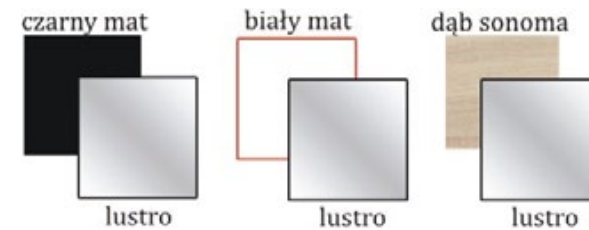

Kolorystyka

Szafa VISTA 150
szer. 150, wys. 215, gł. 61

Kolorystyka

Szafa VISTA 180
szer. 180, wys. 215, gł. 61

Kolorystyka

Szafa VISTA 203
szer. 203, wys. 215, gł. 61

Kolorystyka

Szafa VISTA 250
szer. 250, wys. 215, gł. 61

Kolorystyka

Szafa PORTO 203
szer. 203, wys. 215, gł. 61

Kolorystyka

Szafa PORTO 250
szer. 250, wys. 215, gł. 61

Kolorystyka

Szafa HEROS
 szer. 203, wys. 215, gł. 61
 okucia sevroll

Kolorystyka

Szafa HERO
 szer. 226, wys. 220, gł. 64
 okucia sevroll