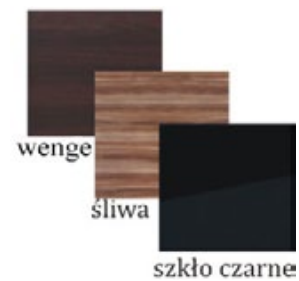

Szafa MALTA NAROŻNA
szer. 132, wys. 215, gł. 61

Kolorystyka

Szafa YORK I
szer. 180, wys. 200, gł. 61

Kolorystyka

Szafa YORK II
szer. 180, wys. 200, gł. 61

Kolorystyka

Szafa YORK III
szer. 180, wys. 200, gł. 61

Kolorystyka

Szafa YORK IV
szer. 180, wys. 200, gł. 61

Kolorystyka

Szafa YORK V
szer. 180, wys. 200, gł. 61

Kolorystyka

Szafa YORK VI
szer. 180, wys. 200, gł. 61

Kolorystyka

Szafa YORK VIII
szer. 180, wys. 200, gł. 61

Kolorystyka

Szafa YORK IX
szer. 180, wys. 200, gł. 61

Kolorystyka

Szafa RETRO D-3
szer. 147, wys. 200, gł. 58

Kolorystyka

Szafa RETRO D-4
szer. 196, wys. 200, gł. 58

Kolorystyka

Szafa MONAKO
szer. 250, wys. 215, gł. 61