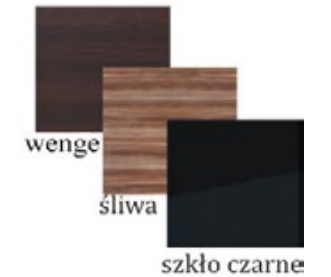

Kolorystyka