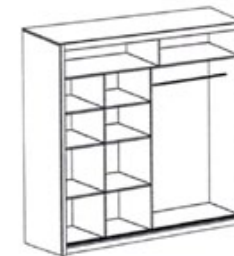

szkło
kasztan

dąb sonoma

szkło
capuccino

Szafa GENEWA 6
szer. 203, wys. 215, gł. 61

Kolorystyka

Szafa GENEWA 9
szer. 203, wys. 215, gł. 61

Kolorystyka

Szafa MALTA
szer. 203, wys. 215, gł. 61