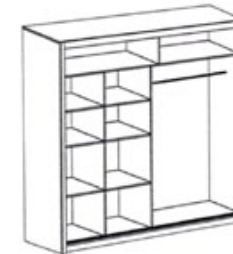

Kolorystyka

śliwa

wenge

Szafa MALTA 5
szer. 203, wys. 215, gł. 61

Kolorystyka
śliwa

szkło czarne

wenge

szkło wanilia