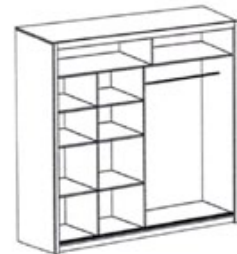

Kolorystyka

Kolorystyka