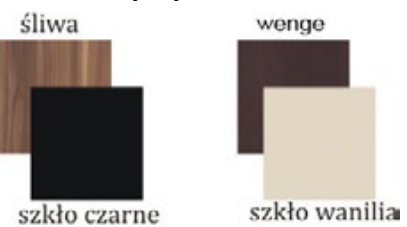

Kolorystyka

Szafa MALTA 1
szer. 203, wys. 215, gł. 61

Kolorystyka

Szafa MALTA 2
szer. 203, wys. 215, gł. 61

Kolorystyka

Szafa MALTA 3
szer. 150, wys. 215, gł. 61

Kolorystyka

Szafa MALTA 4
szer. 180, wys. 215, gł. 61