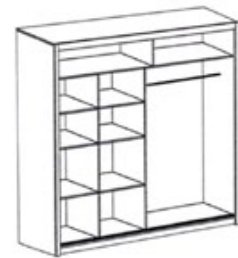

Stolik
szer. 54,
wys. 44,
gł. 48

Komoda
szer. 120,
wys. 93
gł. 48

Kolorystyka

Sypialnia **LONDON**

stelaż pod materac

Szafa
szer. 226,
wys. 216,
gł. 62

Łóżko
szer. 167,
wys. 91,
gł. 205
pow. spania 200x160

Stolik
szer. 52,
wys. 41,
gł. 43,

Komoda
szer. 100,
wys. 89,
gł. 43,

Kolorystyka

Szafa WIKA
szer. 203, wys. 215, gł. 61
okucia sevroll

Kolorystyka

Szafa ARUBA 203
szer. 203, wys. 215, gł. 61

Kolorystyka

Szafa ARUBA 250
szer. 250, wys. 215, gł. 61

Kolorystyka

Szafa VISTA 150
szer. 150, wys. 215, gł. 61

Kolorystyka

Szafa VISTA 180
szer. 180, wys. 215, gł. 61

Kolorystyka

Szafa VISTA 203
szer. 203, wys. 215, gł. 61

Kolorystyka

Szafa VISTA 250
szer. 250, wys. 215, gł. 61