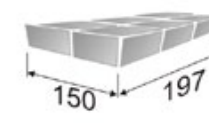

pow. spania 197 x 150