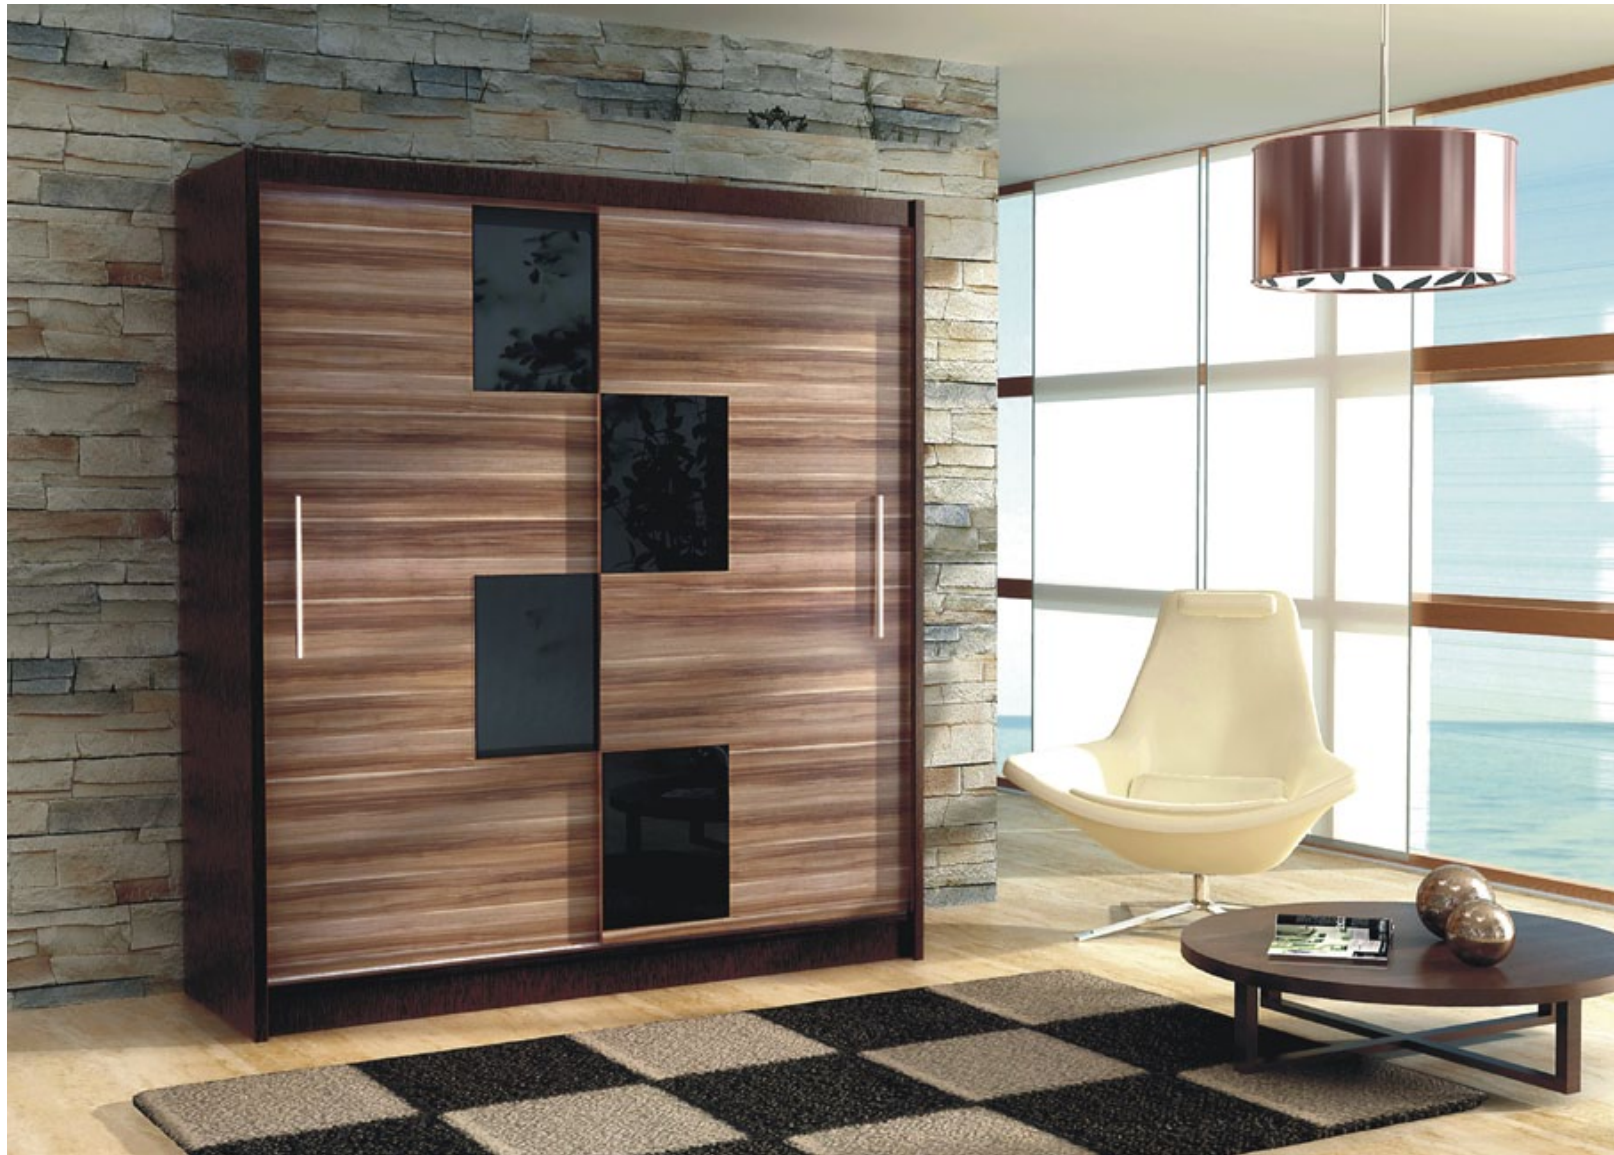

Szafa YORK III
szer. 180, wys. 200, gł. 61

Kolorystyka