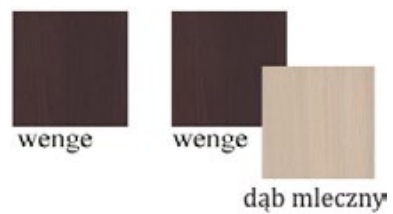

Kolorystyka

Szafa YORK IV
szer. 180, wys. 200, gł. 61

Kolorystyka

Szafa YORK V
szer. 180, wys. 200, gł. 61

Kolorystyka

Szafa YORK VI
szer. 180, wys. 200, gł. 61

Kolorystyka

Szafa YORK VIII
szer. 180, wys. 200, gł. 61

Kolorystyka

Szafa YORK IX
szer. 180, wys. 200, gł. 61

Kolorystyka

Szafa RETRO D-3
szer. 147, wys. 200, gł. 58

Kolorystyka

Szafa RETRO D-4
szer. 196, wys. 200, gł. 58

Kolorystyka

Szafa MONAKO
szer. 250, wys. 215, gł. 61