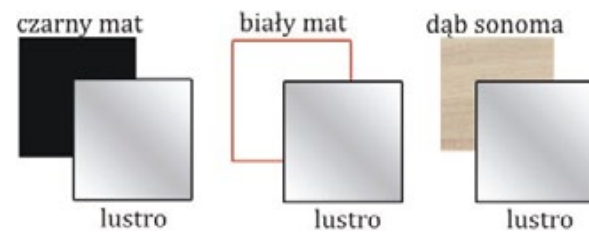

Kolorystyka

Szafa VISTA 150
szer. 150, wys. 215, gł. 61

Kolorystyka

Szafa VISTA 180
szer. 180, wys. 215, gł. 61

Kolorystyka

Szafa VISTA 203
szer. 203, wys. 215, gł. 61

Kolorystyka

Szafa VISTA 250
szer. 250, wys. 215, gł. 61

Kolorystyka

Szafa PORTO 203
szer. 203, wys. 215, gł. 61

Kolorystyka

Szafa PORTO 250
szer. 250, wys. 215, gł. 61

Kolorystyka

Szafa HEROS
 szer. 203, wys. 215, gł. 61
 okucia sevroll

Kolorystyka

Szafa HERO
 szer. 226, wys. 220, gł. 64
 okucia sevroll