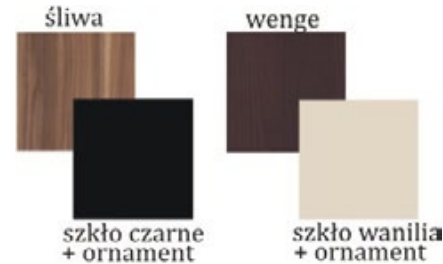

Kolorystyka

Szafa ONTARIO

szer. 226, wys. 220, gł. 64
okucia sevroll

Kolorystyka

Szafa FLORENCJA

szer. 226, wys. 220, gł. 64
okucia sevroll

Kolorystyka

Szafa WERONA
szer. 225, wys. 215, gł. 58

Kolorystyka

Szafa SANTIAGO
szer. 225, wys. 215, gł. 58

Kolorystyka

Szafa PALERMO
 szer. 226, wys. 220, gł. 64
 okucia sevroll
 oświetlenie LED

Kolorystyka
 biały połysk
 lustro

Szafa MALAGA
 szer. 226, wys. 220, gł. 64
 okucia sevroll
 oświetlenie LED