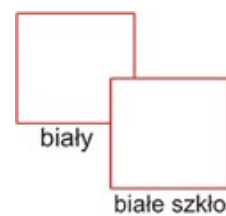

dąb sonoma

Sypialnia PALERMO

stelaż pod materac, okucia sevroll

Szafa
szer. 226,
wys. 220,
gł. 64

Łóżko
szer. 165,
wys. 91,
gł. 205
pow. spania 200x160

Stolik
szer. 54,
wys. 44,
gł. 50

Komoda
szer. 112,
wys. 101,5
gł. 50

Lustro
szer. 112,
wys. 80,

Kolorystyka

biały

lustro

Sypialnia MALAGA

stelaż pod materac, okucia sevroll, oświetlenie LED

Szafa
szer. 226,
wys. 220,
gł. 64

Łóżko
szer. 165,
wys. 91,
gł. 205
pow. spania 200x160

Stolik
szer. 54,
wys. 44,
gł. 50

Komoda
szer. 112,
wys. 101,5
gł. 50

Kolorystyka

Sypialnia FLORENCJA

stelaż pod materac, okucia sevroll

Szafa
szer. 226,
wys. 220,
gł. 64

Łóżko
szer. 170,
wys. 91,
gł. 205
pow. spania 200x160

Stolik
szer. 54,
wys. 44,
gł. 48

Komoda
szer. 120,
wys. 93
gł. 48

Kolorystyka

Sypialnia **LONDON**

stelaż pod materac

Szafa
szer. 226,
wys. 216,
gł. 62

Łóżko
szer. 167,
wys. 91,
gł. 205
pow. spania 200x160

Stolik
szer. 52,
wys. 41,
gł. 43,