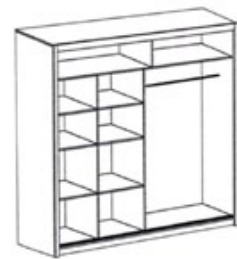

Kolorystyka

śliwa

wenge