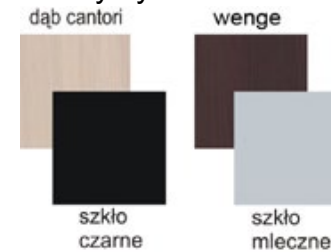

Stolik
szer. 54,
wys. 44,
gł. 50

Komoda
szer. 112,
wys. 101,5
gł. 50

Kolorystyka

Sypialnia FLORENCJA

stelaż pod materac, okucia sevroll

Szafa
szer. 226,
wys. 220,
gł. 64

Łóżko
szer. 170,
wys. 91,
gł. 205
pow. spania 200x160

Stolik
szer. 54,
wys. 44,
gł. 48

Komoda
szer. 120,
wys. 93
gł. 48

Kolorystyka

Sypialnia **LONDON**

stelaż pod materac

Szafa
szer. 226,
wys. 216,
gł. 62

Łóżko
szer. 167,
wys. 91,
gł. 205
pow. spania 200x160

Stolik
szer. 52,
wys. 41,
gł. 43,

Komoda
szer. 100,
wys. 89,
gł. 43,

Kolorystyka

Szafa WIKA
szer. 203, wys. 215, gł. 61
okucia sevroll

Kolorystyka

Szafa ARUBA 203
szer. 203, wys. 215, gł. 61

Kolorystyka

Szafa ARUBA 250
szer. 250, wys. 215, gł. 61