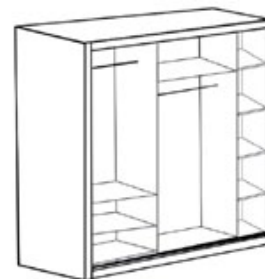

Kolorystyka

Szafa ONTARIO

szer. 226, wys. 220, gł. 64
okucia sevroll

Kolorystyka

Szafa FLORENCJA

szer. 226, wys. 220, gł. 64
okucia sevroll

Kolorystyka

Szafa WERONA
szer. 225, wys. 215, gł. 58