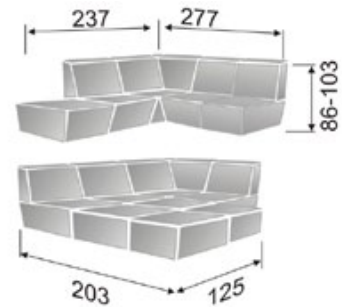

Liza I 70 FS
szer. 70, wys. 93, gł. 165

Liza boczek L
szer. 30, wys. 93, gł. 100

Liza boczek P
szer. 30, wys. 93, gł. 100

Liza otomana
szer. 67, wys. 93, gł. 185

Liza pufa
szer. 86, wys. 45, gł. 43

Liza róg
szer. 133, wys. 93, gł. 100

Liza róg I
szer. 164, wys. 93, gł. 120

Liza róg II
szer. 130, wys. 93, gł. 105

Liza róg III
szer. 77, wys. 93, gł. 100

System COLUMBIA STANDARD (regulowane zagłówki)

System
COLUMBIA
układ II
(regulowane zagłówki)

System
COLUMBIA
3+1 LUX

Elementy systemu **COLUMBIA**

Podane wymiary dotyczą gabarytów zewnętrznych

COLUMBIA III FW
szer. 153, wys. 86-103, gł. 166

COLUMBIA III FS
szer. 153, wys. 86-103, gł. 163

COLUMBIA I 80 FS
szer. 78, wys. 86-103, gł. 163