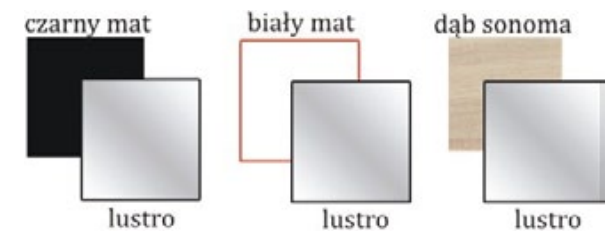

Kolorystyka

Szafa VISTA 150
szer. 150, wys. 215, gł. 61

Kolorystyka

Szafa VISTA 180
szer. 180, wys. 215, gł. 61

Kolorystyka

Szafa VISTA 203
szer. 203, wys. 215, gł. 61

Kolorystyka

Szafa VISTA 250
szer. 250, wys. 215, gł. 61

Kolorystyka

Szafa PORTO 203
szer. 203, wys. 215, gł. 61

Kolorystyka

Szafa PORTO 250
szer. 250, wys. 215, gł. 61

Kolorystyka

Szafa HEROS
 szer. 203, wys. 215, gł. 61
 okucia sevroll

Kolorystyka

Szafa HERO
 szer. 226, wys. 220, gł. 64
 okucia sevroll