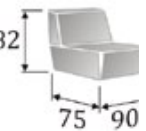

Kanapa ROMA

pow. spania 197 x 150

Sofa KUBUŚ

fotel
ALASKA

fotel
MAJA DREWNO

fotel
MAJA CHROM

pufa **okrągła**
szer. 42, wys. 42, gł. 42

pufa **kwadratowa**
szer. 40, wys. 42, gł. 40