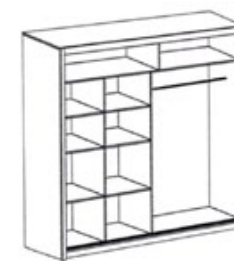

Szafa BOSTON
szer. 203, wys. 215, gł. 61

Kolorystyka

śliwa

wenge

dąb sonoma

Szafa GENEWA 4
szer. 203, wys. 215, gł. 61

Kolorystyka

dąb sonoma