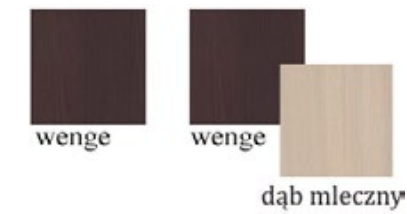

Kolorystyka

Szafa YORK IV
szer. 180, wys. 200, gł. 61

Kolorystyka

Szafa YORK V
szer. 180, wys. 200, gł. 61

Kolorystyka

Szafa YORK VI
szer. 180, wys. 200, gł. 61

Kolorystyka

Szafa YORK VIII
szer. 180, wys. 200, gł. 61

Kolorystyka

Szafa YORK IX
szer. 180, wys. 200, gł. 61

Kolorystyka

Szafa RETRO D-3
szer. 147, wys. 200, gł. 58

Kolorystyka

Szafa RETRO D-4
szer. 196, wys. 200, gł. 58

Kolorystyka

Szafa MONAKO
szer. 250, wys. 215, gł. 61