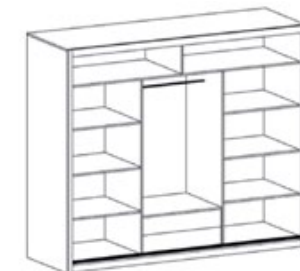

Stolik
szer. 54,
wys. 44,
gł. 48

Komoda
szer. 120,
wys. 93
gł. 48

Kolorystyka

Sypialnia **LONDON**

stelaż pod materac

Szafa
szer. 226,
wys. 216,
gł. 62

Łóżko
szer. 167,
wys. 91,
gł. 205
pow. spania 200x160

Stolik
szer. 52,
wys. 41,
gł. 43,

Kolorystyka

Szafa VISTA 150
szer. 150, wys. 215, gł. 61

Kolorystyka

Szafa VISTA 180
szer. 180, wys. 215, gł. 61

Kolorystyka

Szafa VISTA 203
szer. 203, wys. 215, gł. 61

Kolorystyka

Szafa VISTA 250
szer. 250, wys. 215, gł. 61