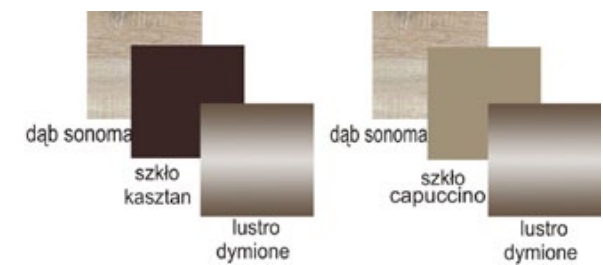

szkło
kasztan

dąb sonoma

szkło
capuccino

Szafa GENEWA 6
szer. 203, wys. 215, gł. 61

Kolorystyka

Szafa GENEWA 9
szer. 203, wys. 215, gł. 61

Kolorystyka

Szafa MALTA
szer. 203, wys. 215, gł. 61