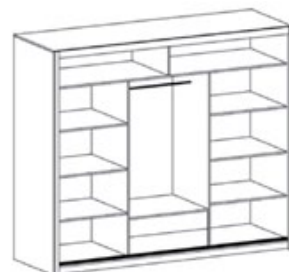

Kolorystyka

Szafa YORK IX
szer. 180, wys. 200, gł. 61

Kolorystyka

Szafa RETRO D-3
szer. 147, wys. 200, gł. 58

Kolorystyka

Szafa RETRO D-4
szer. 196, wys. 200, gł. 58

Kolorystyka

Szafa MONAKO
szer. 250, wys. 215, gł. 61