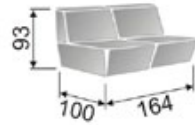

szer. 140, wys. 83, gł. 45

Kolorystyka

dąb sonoma

System **LIZA STANDARD**

System LIZA 3+2+1

Elementy systemu LIZA

Podane wymiary dotyczą gabarytów zewnętrznych

Liza III
szer. 153, wys. 93, gł. 100

Liza III FW
szer. 153, wys. 93, gł. 165

Liza III FS
szer. 153, wys. 93, gł. 165

Liza sofa III F
szer. 153, wys. 93, gł. 196

Liza II
szer. 104, wys. 93, gł. 100

Liza II FW
szer. 104, wys. 93, gł. 165

Liza II FS
szer. 104, wys. 93, gł. 165