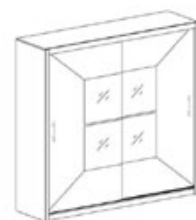

Kolorystyka

śliwa

wenge

dąb sonoma