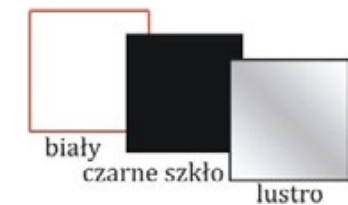

Stolik
szer. 54,
wys. 44,
gł. 48

Komoda
szer. 120,
wys. 93
gł. 48

Kolorystyka

Sypialnia **LONDON**

stelaż pod materac

Szafa
szer. 226,
wys. 216,
gł. 62

Łóżko
szer. 167,
wys. 91,
gł. 205
pow. spania 200x160

Stolik
szer. 52,
wys. 41,
gł. 43,

Komoda
szer. 100,
wys. 89,
gł. 43,

Kolorystyka

Szafa WIKA
szer. 203, wys. 215, gł. 61
okucia sevroll

Kolorystyka

Szafa ARUBA 203
szer. 203, wys. 215, gł. 61

Kolorystyka

Szafa ARUBA 250
szer. 250, wys. 215, gł. 61

Kolorystyka

Szafa VISTA 150
szer. 150, wys. 215, gł. 61

Kolorystyka

Szafa VISTA 180
szer. 180, wys. 215, gł. 61

Kolorystyka

Szafa VISTA 203
szer. 203, wys. 215, gł. 61

Kolorystyka

Szafa VISTA 250
szer. 250, wys. 215, gł. 61