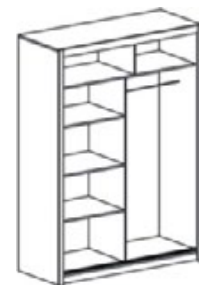

Stolik
szer. 54,
wys. 44,
gł. 48

Komoda
szer. 120,
wys. 93
gł. 48

Kolorystyka

Sypialnia **LONDON**

stelaż pod materac

Szafa
szer. 226,
wys. 216,
gł. 62

Łóżko
szer. 167,
wys. 91,
gł. 205
pow. spania 200x160

Stolik
szer. 52,
wys. 41,
gł. 43,

Komoda
szer. 100,
wys. 89,
gł. 43,

Kolorystyka

Szafa WIKA
szer. 203, wys. 215, gł. 61
okucia sevroll

Kolorystyka

Szafa ARUBA 203
szer. 203, wys. 215, gł. 61

Kolorystyka

Szafa ARUBA 250
szer. 250, wys. 215, gł. 61

Kolorystyka

Szafa VISTA 150
szer. 150, wys. 215, gł. 61

Kolorystyka

Szafa VISTA 180
szer. 180, wys. 215, gł. 61

Kolorystyka

Szafa VISTA 203
szer. 203, wys. 215, gł. 61

Kolorystyka

Szafa VISTA 250
szer. 250, wys. 215, gł. 61