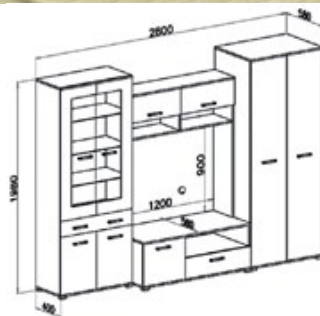

STOLAR[®]

KATALOG MEBLI 2015

Segment ORION
szer. 320, wys. 198, gł. 58

Kolorystyka

Segment ARIZONA
szer. 280, wys. 198, gł. 58

Kolorystyka

Segment ARIZONA
szer. 280, wys. 198, gł. 58

Kolorystyka

dąb sonoma

Sypialnia PALERMO

stelaż pod materac, okucia sevroll

Szafa
szer. 226,
wys. 220,
gł. 64

Łóżko
szer. 165,
wys. 91,
gł. 205
pow. spania 200x160

Stolik
szer. 54,
wys. 44,
gł. 50

Komoda
szer. 112,
wys. 101,5
gł. 50