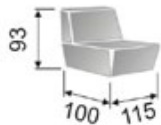

szer. 140, wys. 83, gł. 45

Kolorystyka

dąb sonoma

System **LIZA STANDARD**

System LIZA 3+2+1

Elementy systemu LIZA

Podane wymiary dotyczą gabarytów zewnętrznych

Liza III
szer. 153, wys. 93, gł. 100

Liza III FW
szer. 153, wys. 93, gł. 165

Liza III FS
szer. 153, wys. 93, gł. 165

Liza sofa III F
szer. 153, wys. 93, gł. 196

Liza II
szer. 104, wys. 93, gł. 100

Liza II FW
szer. 104, wys. 93, gł. 165

Liza II FS
szer. 104, wys. 93, gł. 165