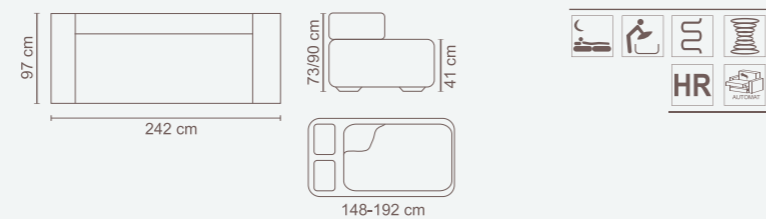

Kolekcja **Andy**

Fotel Andy

Narożnik **Dexter** (prawy)

Posiada regulowane podłokietniki

Narożnik **Carina** (prawy)