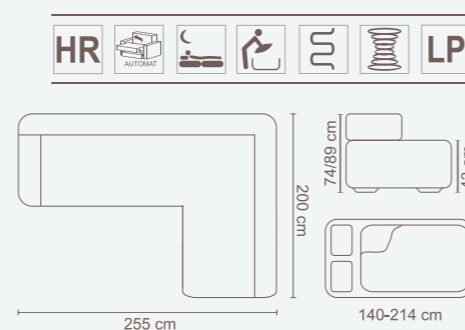

Kolekcja **Loft** Lux/Standard

Kolekcja Loft występuje w wersji Lux oraz w wersji Standard. Narożnik i sofa Lux posiadają poduchy oparciove z litej pianki oraz eleganckie wykończenie w postaci długiej chromowanej nogi. Narożnik i sofa Loft Standard posiadają poduchy oparciove z pianki szarpanej oraz krótkie nóżki z efektem chrom.