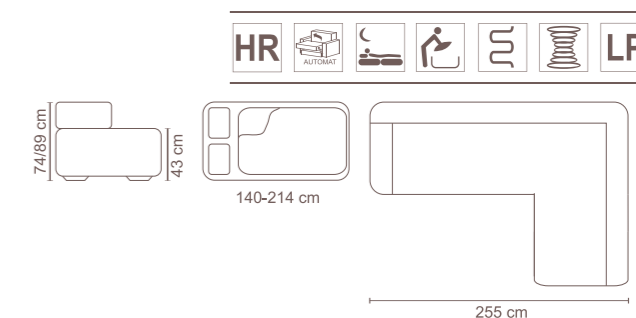

Sofa Loft Lux