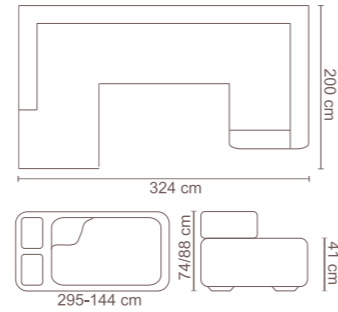

Narożnik Funky Maxi Classic
(lewy)