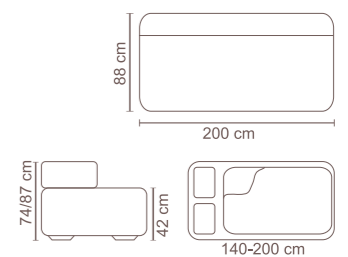

Kolekcja Lotus

Sofa Amber

Sofa Sally

Fotel Scot

W fotelu Scot klient ma możliwość wyboru nóg w jednym z następujących kolorów: czarny, brąz, chrom, srebrny-mat.