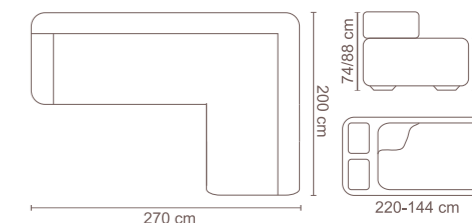

Narożnik Funky Medium Modern (lewy)