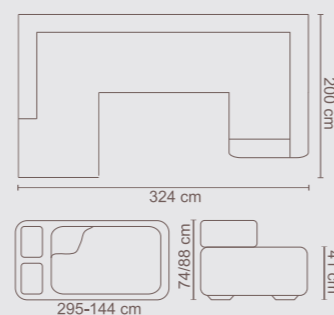

Narożnik Funky Maxi Modern (lewy)