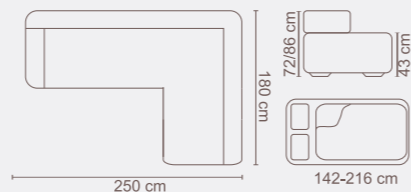

Kolekcja Lotus

Sofa Lotus

Sofa Amber

Sofa Sally

Fotel Scot

W fotelu Scot klient ma możliwość wyboru nóg w jednym z następujących kolorów: czarny, brąz, chrom, srebrny-mat.