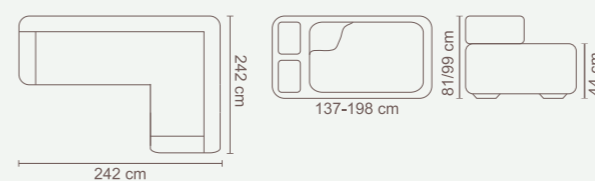

Narożnik Mister

Narożnik Mister

Narożnik Mister posiada funkcję spania zamontowaną zawsze po prawej stronie (patrząc na narożnik z przodu). Narożnik jest wyposażony w cztery regulowane zagłówki.

Kolekcja Funky