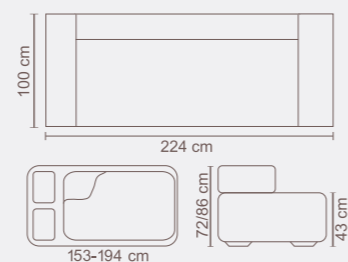

Fotel Lotus