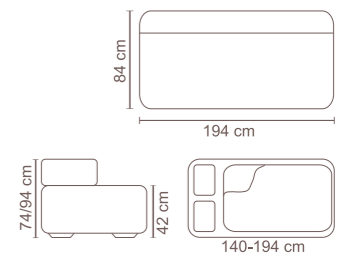

Kolekcja Lotus

Sofa Amber

Sofa Sally

Fotel Scot

W fotelu Scot klient ma możliwość wyboru nóg w jednym z następujących kolorów: czarny, brąz, chrom, srebrny-mat.