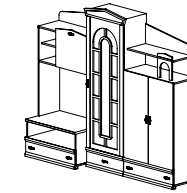

Шкаф комб
Д - 220 см
В - 194 см
Г - 58 см
ТВ - 76 x 64 см