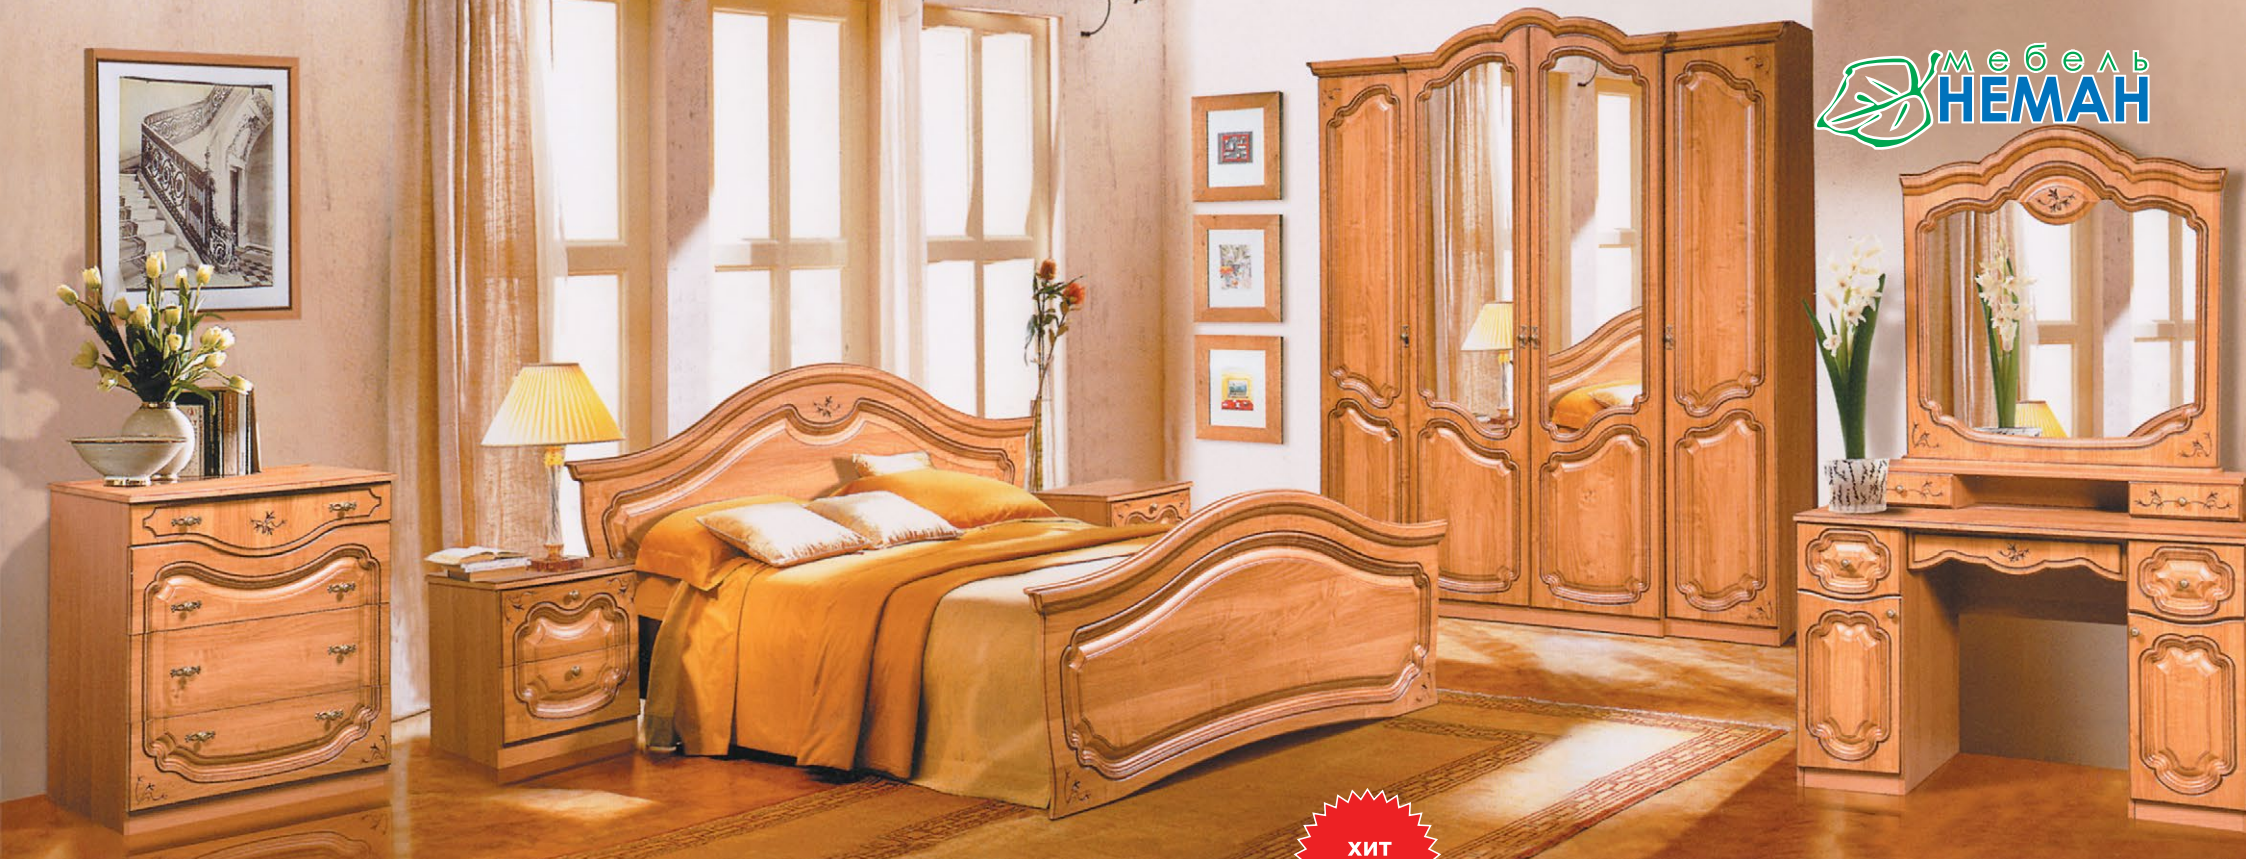

Шкаф
для одежды
МН-116-04
Д 176 см
В 207 см
Г 65 см

«Лотос»

*зеркало входит в комплект шкафа

Набор мебели для спальни «Орхидея»

**ХИТ
ПРОДАЖ**

Шкаф для одежды
СП-002-18
Д136 x В222 x Г136

Шкаф для одежды
СП-002-13
Д133 x В222 x Г63