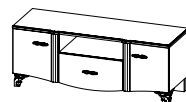

Тумба
МН-025-16
В 53 см
Ш 136 см
Г 47 см