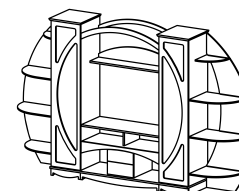

Стенка Ривьера
Д 350 см
В 218 см
Г 54 см

Венге