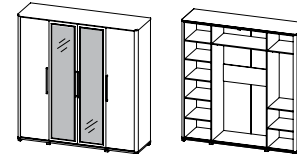

**Дуб
Ниагара**

**Шкаф
для одежды**
МН-021-03
Д 156 см
В 212 см
Г 63 см

**Шкаф
для одежды**
МН-021-05
Д 145 см
В 212 см
Г 116 см

Шкаф собирается либо лево-
либо правосторонним

**Шкаф
для одежды**
МН-021-04
Д 204 см
В 212 см
Г 63 см