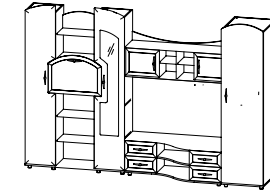

Орех
тёмный

мебель
НЕМАН

Шкаф для одежды
Д - 60 см
В - 194 см
Г - 58 см

Шкаф комб
Д - 220 см
В - 194 см
Г - 58 см
ТВ - 76 x 64 см

Стол журнальный
ВК-04-18
Д - 120 см
В - 53 см
Г - 60 см

«Кармен»

Габаритные размеры
Д - 283 см
В - 193 см
Г - 60 см
ТВ - 66 x 59 см