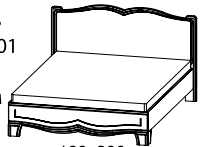

«Тиффани»

- стильные металлические ручки
- бесшумные направляющие с доводчиком (Германия)

Белый
погупляец

Венге

Кровать
МН-122-01
В 106 см
Ш 172 см
Г 206 см
Размер матраса 160x200