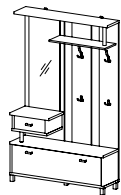

Стол
ВК-04-18
Д120 x В53 x Г60