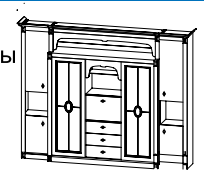

«Мираж»

«Юлианна»

Стенка «Даниил»
Габаритные размеры
Д - 300 см
В - 200 см
Г - 60 см
ТВ - 100 x 61 см

Стенка «Клеопатра»
Габаритные размеры
Д - 272 см
В - 206 см
Г - 56 см
ТВ - 94 x 60 см

Стенка «Мираж»
Габаритные размеры
Д - 285 см
В - 214 см
Г - 60 см
ТВ - 95 x 68 см