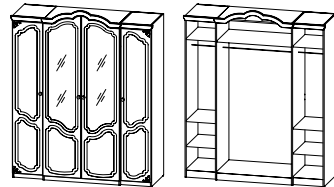

Шкаф
для одежды
МН-116-04
Д 176 см
В 207 см
Г 65 см

«Лотос»

*зеркало входит в комплект шкафа

Набор мебели для спальни «Орхидея»

**ХИТ
ПРОДАЖ**

Шкаф для одежды
СП-002-18
Д136 x В222 x Г136

Шкаф для одежды
СП-002-13
Д133 x В222 x Г63