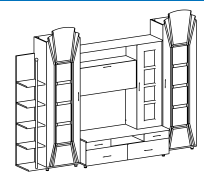

Стенка «Клеопатра»
Габаритные размеры
Д - 272 см
В - 206 см
Г - 56 см
ТВ - 94 x 60 см