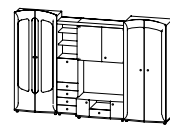

Габаритные размеры
Д - 290 см
В - 197 см
Г - 58 см
ТВ - 86 x 69 см