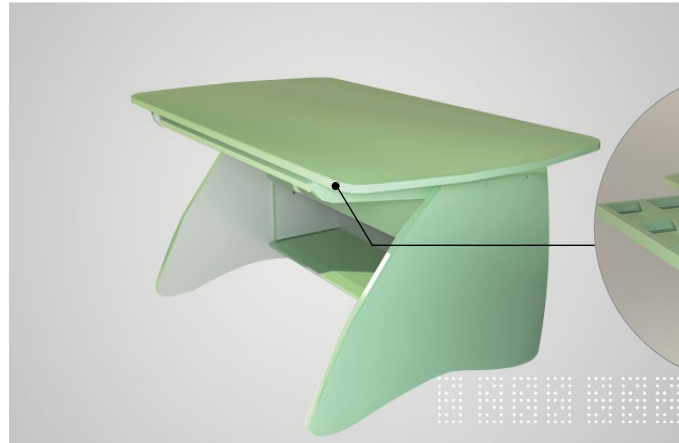

Biurko dziecięce "Vyrostayka"
MH-304-01
Д - 110 см
В - от 51,6 до 71,6 см (krok 5 см)
Г - 60 см

wapno