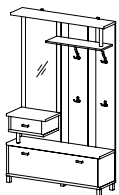

Вешалка
ВК-04-22
Д121 x В194 x Г36