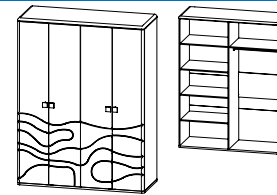

НОВИНКА

Белый
полуглянец

Шкаф
МН-119-03
В 213 см
Ш 141 см
Г 60 см

Шкаф
МН-119-04
В 213 см
Ш 201 см
Г 60 см

НОВИНКА
Шкаф
МН-119-05
В 213 см
Ш 160 см
Г 65 см

-  - объёмные 3D фрезеровки
- массивные фасады
- бесшумные направляющие
- стильные металлические ручки