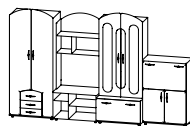

цветовые исполнения фасадов:

Габаритные размеры
Д - 320 см
В - 201 см
Г - 55 см
ТВ - 76 x 65 см