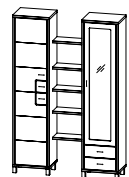

Шкаф 2-х секц.
ВК-04-11
Д130 x В194 x Г36