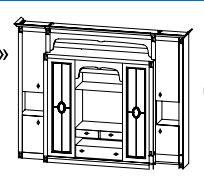

«Юлианна-2»
Д - 288 см
В - 225 см
Г - 53 см
ТВ - 80 x 64 см