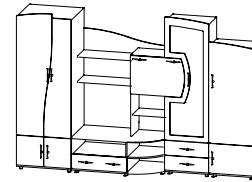

Орех
тёмный

мебель
НЕМАН

Шкаф для одежды
Д - 60 см
В - 194 см
Г - 58 см

Шкаф комб
Д - 220 см
В - 194 см
Г - 58 см
ТВ - 76 x 64 см

Стол журнальный
ВК-04-18
Д - 120 см
В - 53 см
Г - 60 см

«Кармен»

Габаритные размеры
Д - 283 см
В - 193 см
Г - 60 см
ТВ - 66 x 59 см