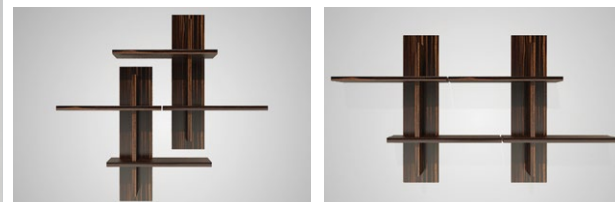

Heban

Brzoza + **Dąb Amari**

Brzoza + **Dąb Amari**

Brzoza + **Dąb Amari**
кромка

Опcje układu

Heban

Опcje układu