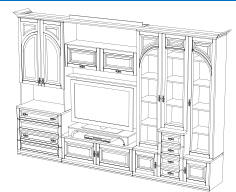

черешня+патина

орех темный

заказ от 5 шт.

Цветовое
исполнение
фасадов

Стенка
Флоренция
Д - 332 см
В - 218 см
Г - 45 см
ТВ - 120 x 71 см