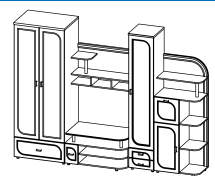

«Мираж»

«Юлианна»

Стенка «Даниил»
Габаритные размеры
Д - 300 см
В - 200 см
Г - 60 см
ТВ - 100 x 61 см

Стенка «Клеопатра»
Габаритные размеры
Д - 272 см
В - 206 см
Г - 56 см
ТВ - 94 x 60 см

Стенка «Мираж»
Габаритные размеры
Д - 285 см
В - 214 см
Г - 60 см
ТВ - 95 x 68 см