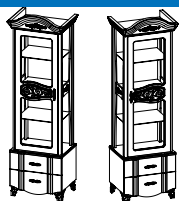

* зеркало входит в комплект шкафа

- 3D фрезеровка
- оригинальные хромированные металлические ножки
- объёмные декоративные элементы с патиной

**НОВИНКА
2015**

«София»

Шкаф с витриной
(левый, правый)
МН-025-14
В 210 см
Ш 64 см
Г 47 см