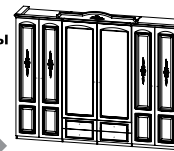

**Шкаф
для одежды**
МН-306-09
Д 144 см
В 229 см
Г 144 см

**Шкаф
для одежды**
МН-306-06
Д 286 см
В 229 см
Г 63 см