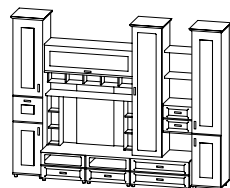

Цветовое
исполнение
фасадов

Стенка
Флоренция
Д - 332 см
В - 218 см
Г - 45 см
ТВ - 120 x 71 см

«Флоренция»

под
заказ
от 5 шт.

«Квадро 1»

«Квадро 2»

Габаритные размеры
Д - 285 см
В - 216 см
Г - 51 см
ТВ - 120 x 68 см