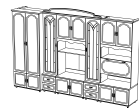

Набор
БК-09.1
Д324 x В218 x Г61