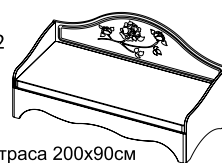

Зеркало навесное
МН-024-08
В 60 см
Ш 90 см
Г 2 см

Шкаф
МН-122-03
В 220 см
Ш 142 см
Г 62 см

Шкаф
МН-122-04
В 220 см
Ш 182 см
Г 62 см

**НОВИНКА
2015**

«Прихожая Версаль»

Набор МН-030
В 207 см
Ш 123 см
Г 38 см

Кровать
МН-218-12
В 102 см
Ш 206 см
Г 94 см
Размер матраса 200x90см

НОВИНКА

Шкаф
МН-218-05
В 208 см
Ш 100 см
Г 62 см

**Стол
СТ-1**
В 75 см
Ш 133 см
Г 61 см

**Полка
П-2**
В 51 см
Ш 90 см
Г 30 см

НОВИНКА

- ▮ - массивная головная спинка толщиной 54 мм
- ▮ - боковые элементы из МДФ толщиной 28 мм
- ▮ - бесшумные направляющие с доводчиком (Германия)