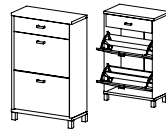

«Домино»

Шкаф настенный
ВК-04-15
Д110 x В45 x Г36