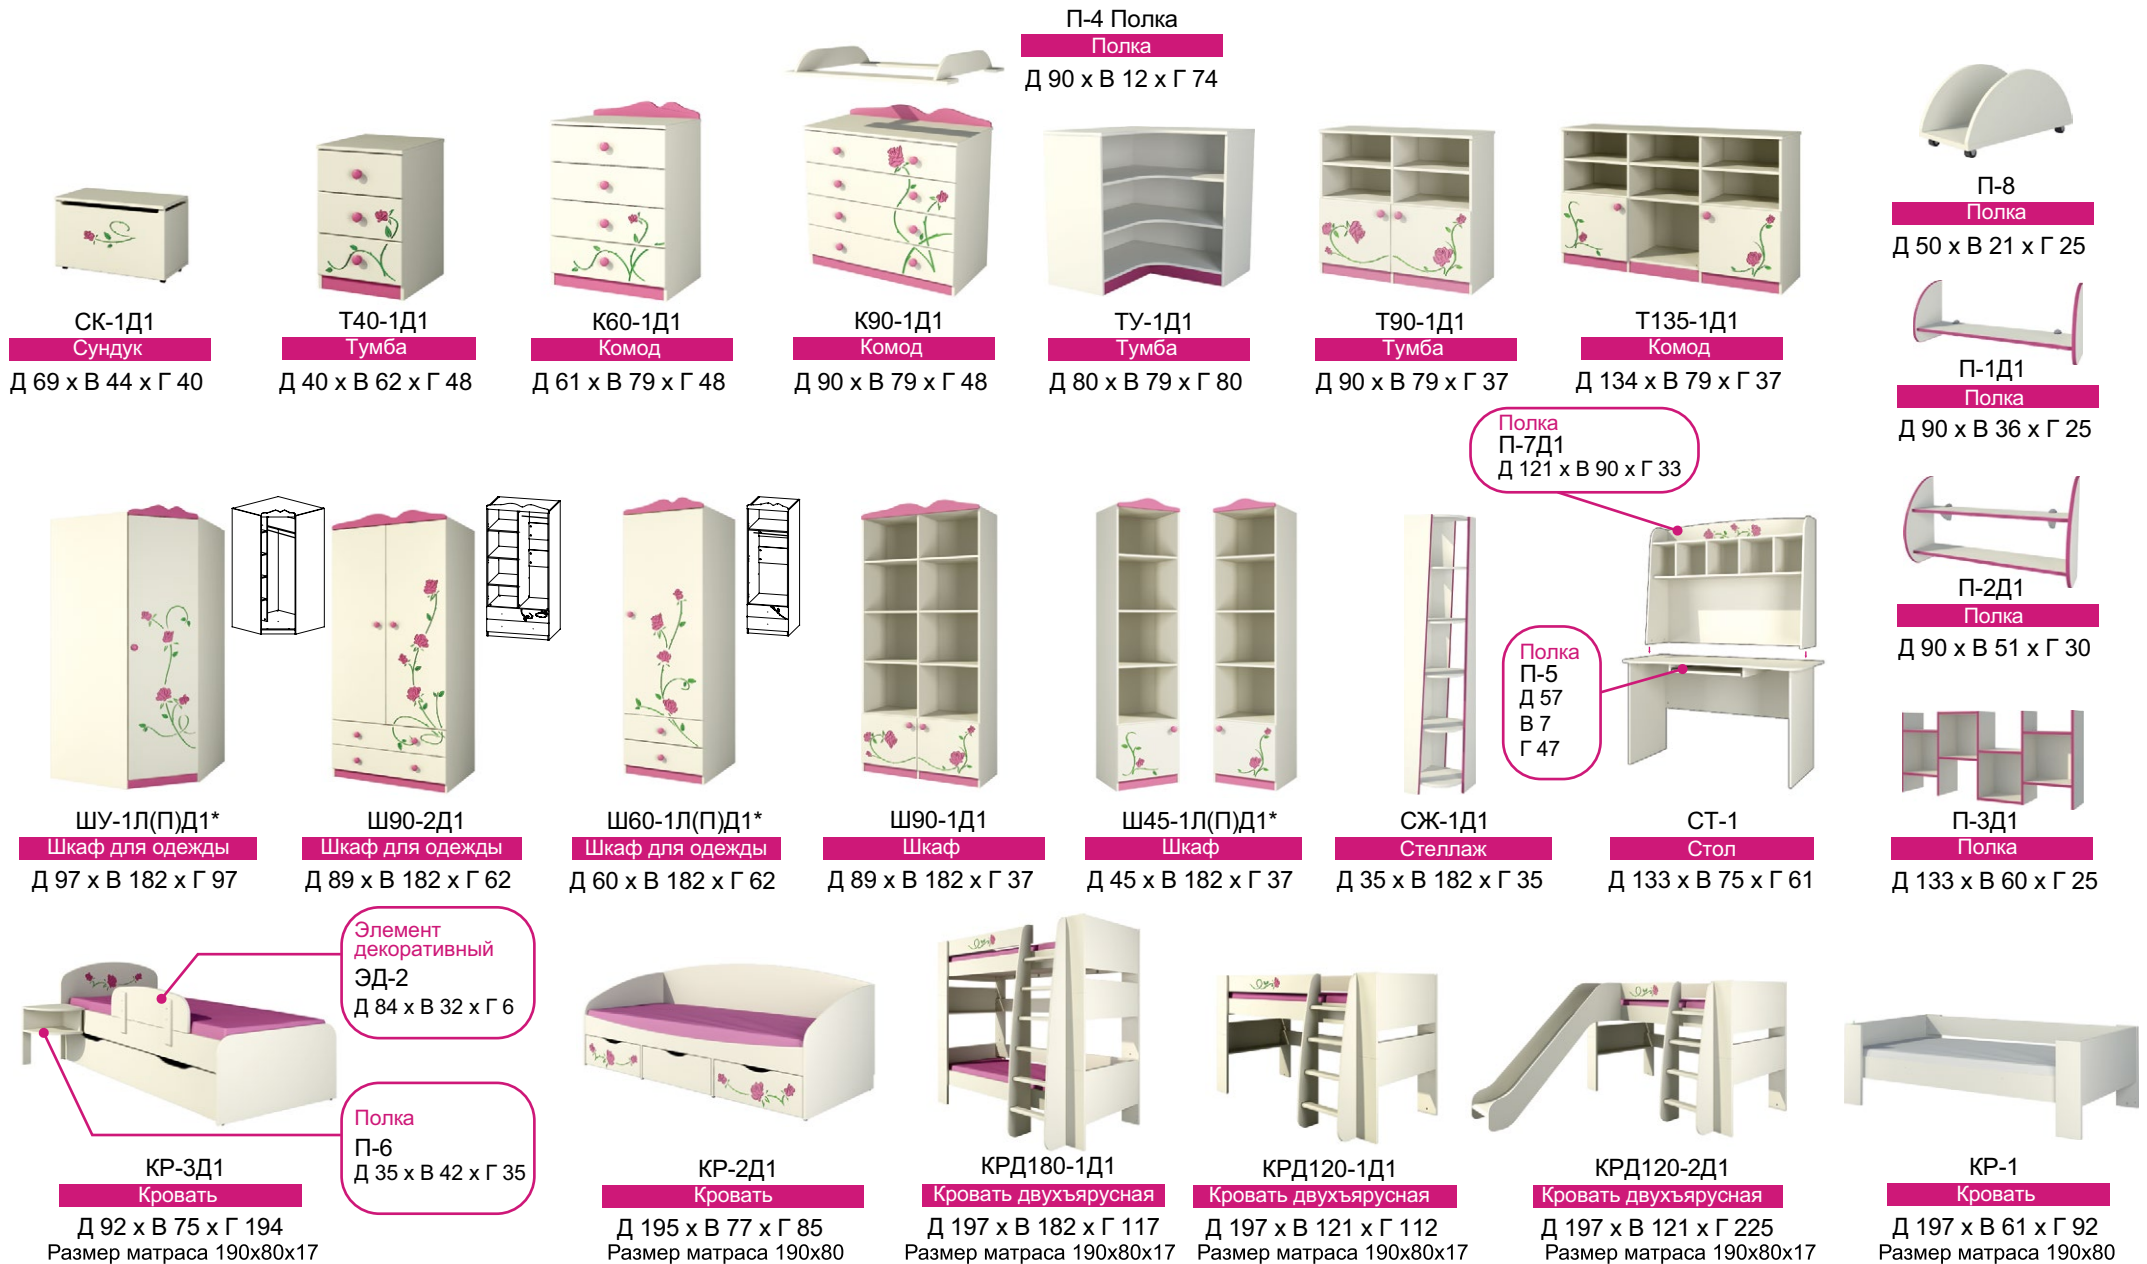

крем

* - в изделиях с короной необходимо добавить к высоте 10 см
* - условное обозначение исполнения фасада: Л - левый, П - правый
* - все размеры представлены в см, Д - длина, В - высота, Г - глубина

«Розалия»
декор Д1