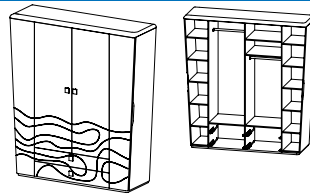

НОВИНКА

Белый
полуглянец

Шкаф
МН-119-03
В 213 см
Ш 141 см
Г 60 см

Шкаф
МН-119-04
В 213 см
Ш 201 см
Г 60 см

НОВИНКА
Шкаф
МН-119-05
В 213 см
Ш 160 см
Г 65 см

-  - объёмные 3D фрезеровки
- массивные фасады
- бесшумные направляющие
- стильные металлические ручки