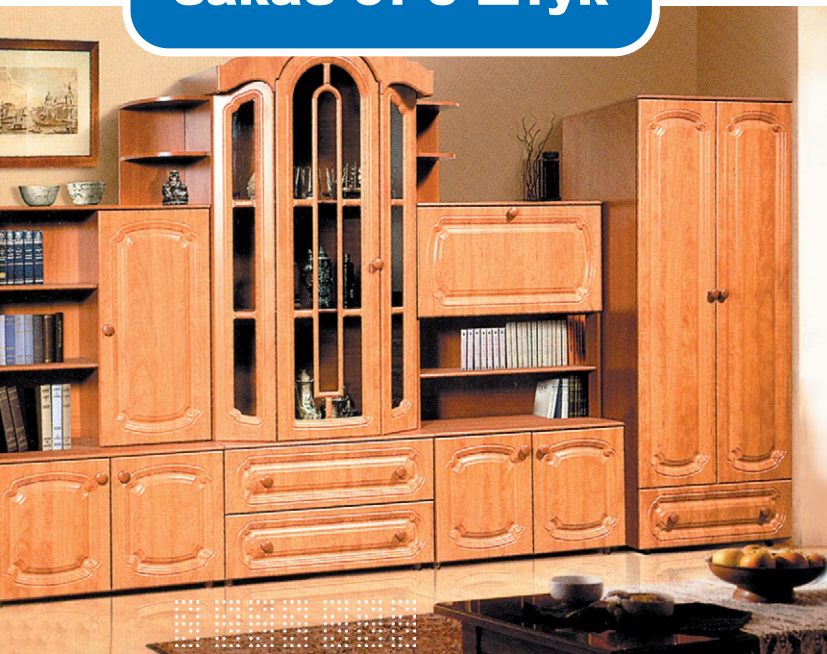

МН-211-29
Полка
Д 133 х В 60 х Г 25

МН-211-30
Полка
Д 133 х В 50 х Г 35

МН-211-37
Секция
Д 195 х В 53 х Г 35

Береза

Лайм

«Комби»

заказ от 5 штук

«Фараон»