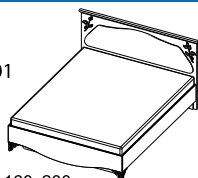

Тумба
МН-125-02
В 55 см
Ш 49 см
Г 44 см

Кровать
МН-125-01
В 103 см
Ш 171 см
Г 204 см