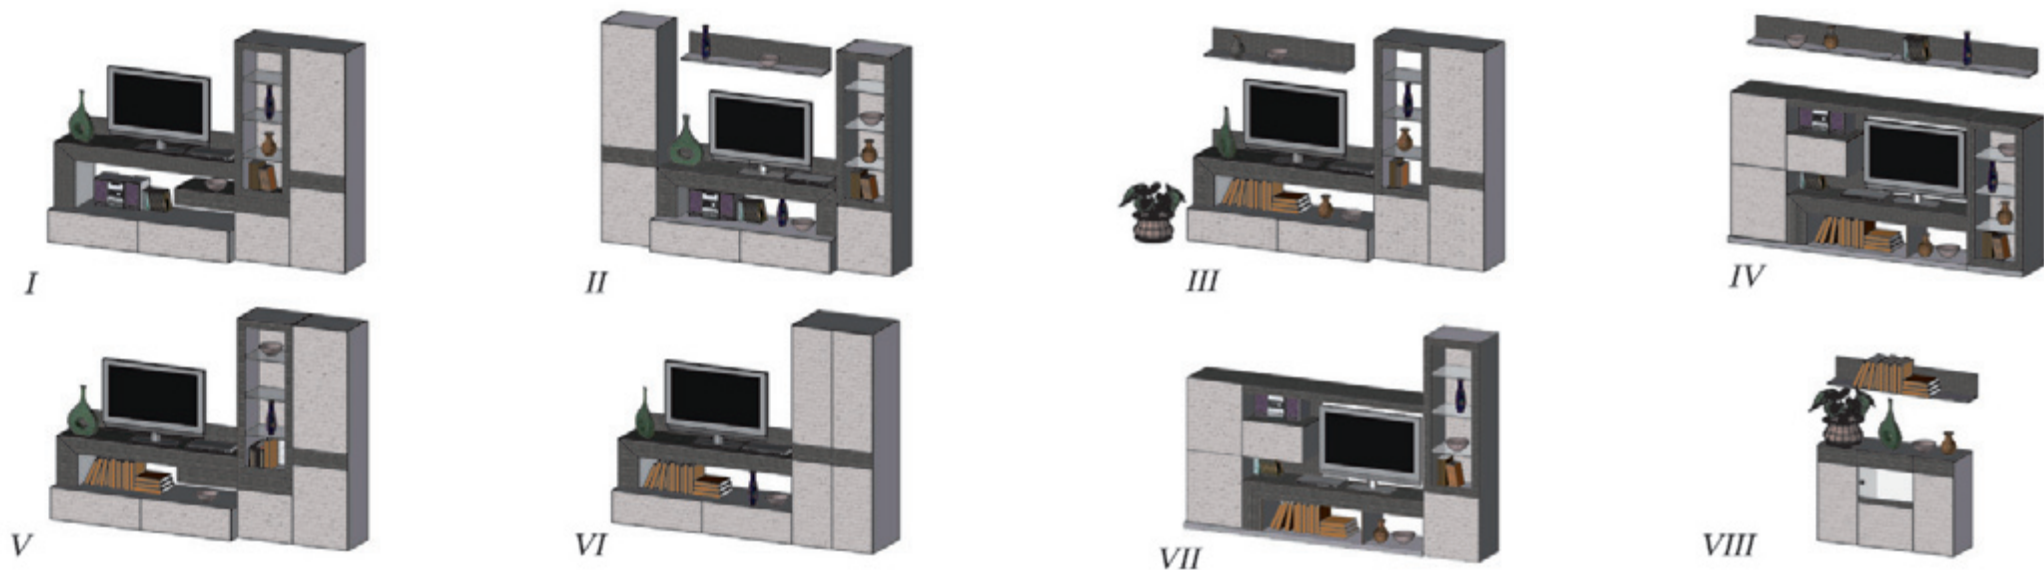

Dodatkowa opcja:

* oświetlenie RGB sterowanie pilotem (zmiana koloru oświetlenia)