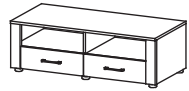

LU-Ksz komoda
W: 1385, S: 654, G: 440

LU-K4 komoda
W: 1385, S: 1156, G: 440

LU-KB barek °*
W: 1385, S: 1156, G: 440

LU-K3 komoda
W: 885, S: 1658, G: 440

LU-K6 komoda °*
W: 1152, S: 1860, G: 440

LU-RTV/M stolik
W: 381, S: 1156, G: 535