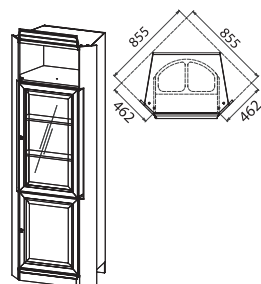

BA-13 regał barek
W: 2423, S: 462, G: 462