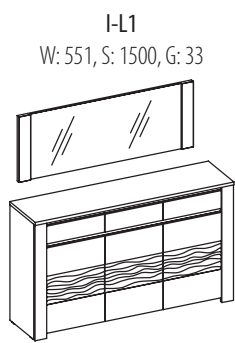

W: 1248, S: 1710, G: 340

W: 2070, S: 1208, G: 440

W: 2070, S: 706, G: 440

W: 2070, S: 706, G: 440

W: 551, S: 1500, G: 33

I-K3 Sz

W: 1004, S: 1710, G: 440

W: 1574, S: 1208, G: 440

W: 1574, S: 1208, G: 440

W: 1574, S: 706, G: 440

W: 552, S: 1208, G: 540

W: 552, S: 1710, G: 540

W: 1022, S: 600, G: 260

W: 822, S: 1710, G: 440

I-półka

W: 70, S: 1250, G: 230

W: 471, S: 1100, G: 350

W: 822, S: 1206, G: 340

W: 755, S: 1400/2000, G: 900

W: 500, S: 700, G: 700

W: 500, S: 900, G: 600

wybarwienie: dąb jasny