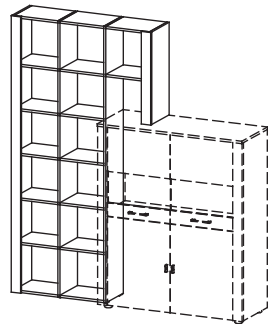

LU-P2
półka z oświetleniem
W: 228, S: 1250, G: 230

LU-P1 półka ze szkłem
i oświetleniem
W: 235, S: 1250, G: 230

LU-W1/2 L i P °*
W: 2080, S: 654, G: 440

LU-Regał 1L
W: 2080, S: 1116, G: 316

LU-Regał 1P
W: 2080, S: 1116, G: 316