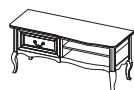

PR-RTV/M
W: 557, S: 1299, G: 498