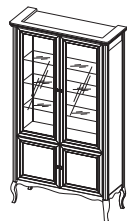

PR-W2
W: 2075, S: 1143, G: 441