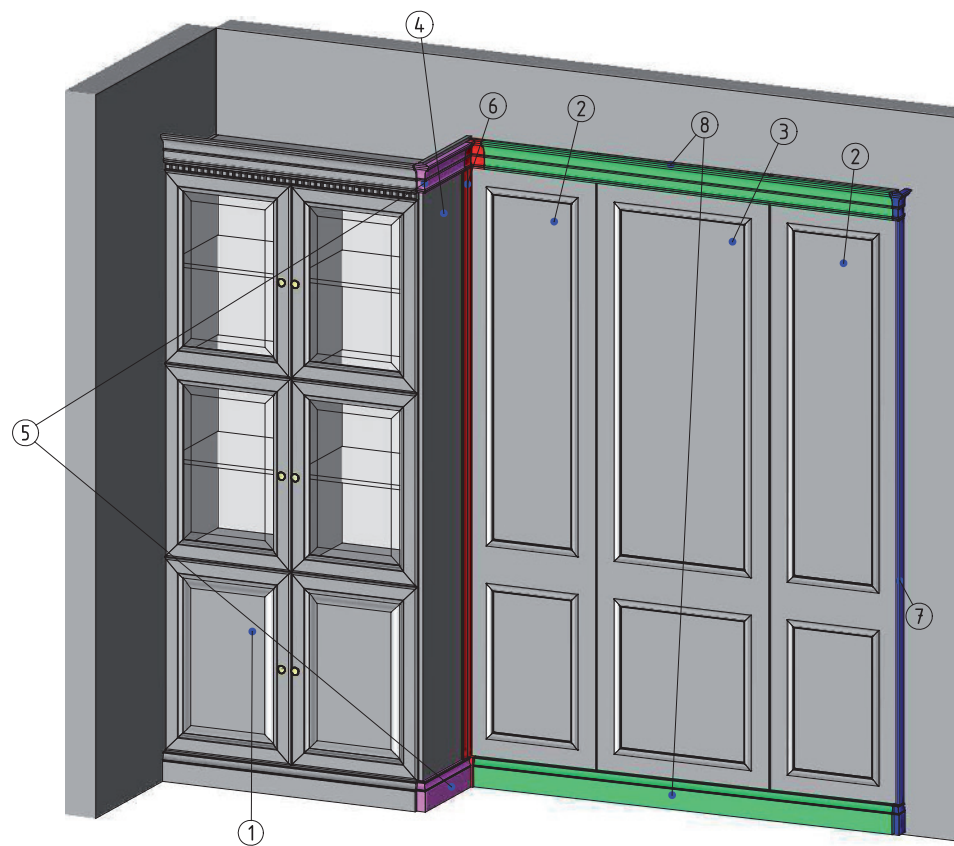

BARCELONA

gabinet

BARCELONA

gabinet

105

wybarwienie: nowy orzech

Przykładowe zestawienie elementów do aranżacji wg. rysunku

- | | |
|--|----------|
| 1. BA-1 regał | - 1 szt. |
| 2. BA-panel maty | - 2 szt. |
| 3. BA-panek duży | - 1 szt. |
| 4. BA-bok zewnętrzny | - 1 szt. |
| 5. BA-cokół korona | - 1 kpl. |
| 6. BA-śtupek narożny do panela - regał | - 1 kpl. |
| 7. BA-śtupek kończący panel P | - 1 kpl. |
| 8. BA-listwy wieńczące do paneli | - 1 kpl. |