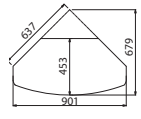

F - biblioteka
W: 2068, S: 1248, G: 465