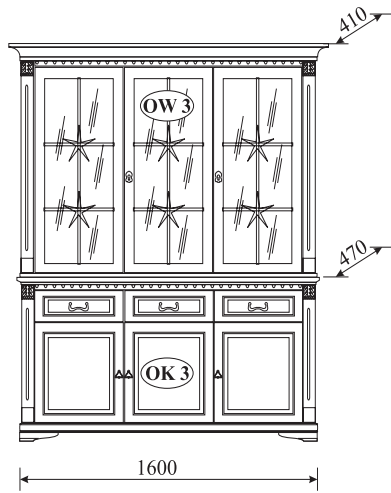

ORFEUSZ

kollekcja