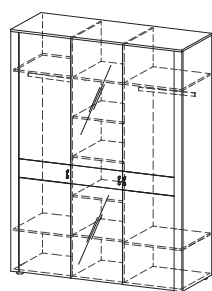

LU- 1D szafa L/P
W: 2200, S: 654, G: 600

LU-2D szafa
W: 2200, S: 1156, G: 600

LU-3D szafa
W: 2200, S: 1664, G: 600

LU-2Ds szafa duża
(drzwi przesuwane)
W: 2200, S: 1872, G: 600

LU-1D/N szafa narożna
W: 2200, S: 1036, G: 1036