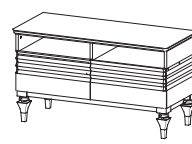

TO-RTV/M
W: 587, S: 1036, G: 456