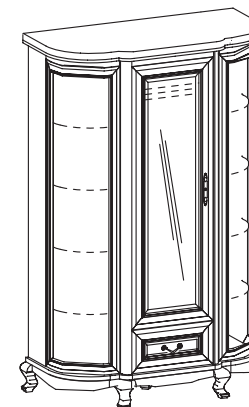

V-KG/3sz
W: 884 S: 1285 G: 468

V-Szn
W: 608 S:600, G:456

V-lustro stojące
W: 1750 S: 650 G: 460

V-toaletka
W:1800 S:1340 G: 450

V-Otomana
W: 410 S:970, G:550

V-Szafa-4D/G
W: 2066 S:1805 G:626

V-Szafa-3D/G
W: 2066 S:1300 G:626