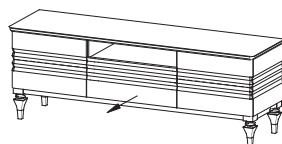

TO-RTV/D
W: 587, S: 1638, G: 456