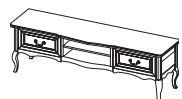

PR-RTV/D
W: 557, S: 1786, G: 498