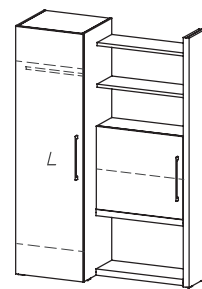

MT-R6 L, P
W: 2015, S: 1350, G: 527