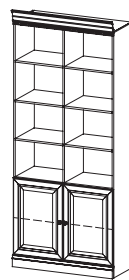

BA-3 regał

W: 2423, S: 1004, G: 462