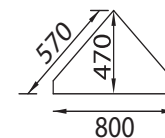

Raweno regał
W: 2079, S: 3174, G: 475