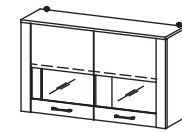

LU-Panel RTV L, P °*
W: 750, S: 2141, G: 410

LU-RTV stolik
W: 381, S: 1658, G: 535

LU-RTV/D stolik
W: 381, S: 2160, G: 535

LU-W1 L, P °*
szafka wisząca
W: 1023, S: 654, G: 333

LU-W2 °*
szafka wisząca
W: 687, S: 1156, G: 333