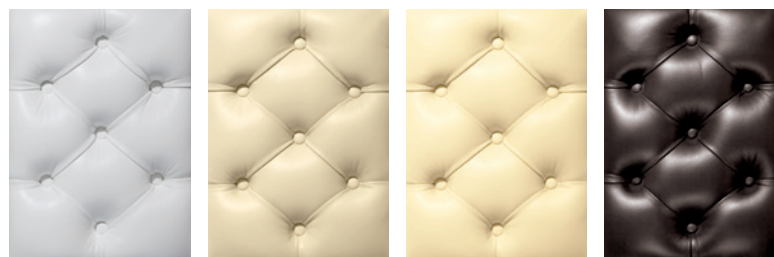

Skóra biała

Skóra kość słoniowa

Skóra ecru

Skóra brąz

wybarwienie: krem patyna

VERONA

sypialnia

wybarwienie: biały (słupki i korona - złota patyna)