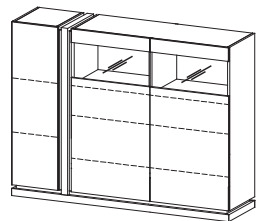

SIENA
pokój dzienny

oświetlenie w standardzie

SI-W1/2 (L/P)
W: 2071, S: 645, G: 440

SI-W2 (L/P)
W: 2071, S: 1000, G: 440

SI-KB L,P
W: 1221, S: 1000, G: 440

SI-KB2 L,P
W: 1221, S: 1000, G: 440

SI-KB/D2 (L/P)
W: 1221, S: 1600, G: 440

SI-P1 półka
W: 1300, S: 340, G: 216

SI-S1 stół
W: 755, S: 1400/2000, G: 900

SI-S2 stolik
W: 466, S: 800, G: 650

krzesło I-12
W: 1040/465, S: 470, G: 510

L - witryna lewa - stronę mebla określa położenie grubej przegrody pionowej