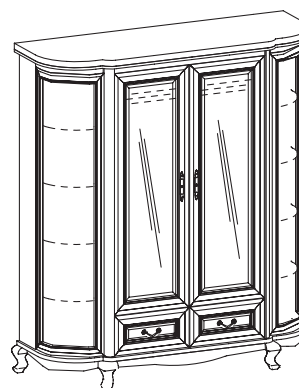

V-KG/3sz
W: 884 S: 1285 G: 468

V-Szn
W: 608 S:600, G:456

V-lustro stojące
W: 1750 S: 650 G: 460

V-toaletka
W:1800 S:1340 G: 450

V-Otomana
W: 410 S:970, G:550

V-Szafa-4D/G
W: 2066 S:1805 G:626

V-Szafa-3D/G
W: 2066 S:1300 G:626