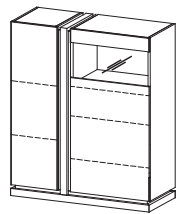

SI-KB L,P
W: 1221, S: 1000, G: 440