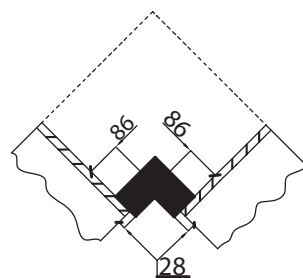

V- słupek narożny
widok z góry

VERONA

garderoba