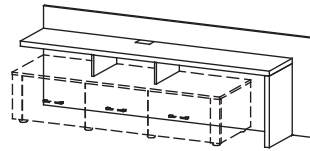

LU-Ksz komoda
W: 1385, S: 654, G: 440

LU-K4 komoda
W: 1385, S: 1156, G: 440

LU-KB barek °*
W: 1385, S: 1156, G: 440

LU-K3 komoda
W: 885, S: 1658, G: 440

LU-K6 komoda °*
W: 1152, S: 1860, G: 440

LU-RTV/M stolik
W: 381, S: 1156, G: 535