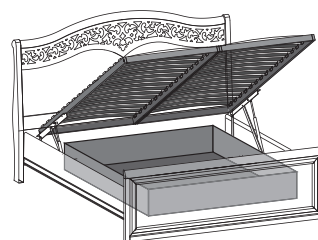

V-Łoże-AP/N 160/180
W:1085/430
S:1753/1953
G:2200

V-Łoże-T
W:1215/430 S:1869 G:2130

V-Łoże-2T
W:1215/430 S:1869 G:2130

V-Łoże-P/N
W:1215/430 S:1869 G:2130

V-Łoże-O/N
W:1225/430 S:1970 G:2176

V-podnośnik z pojemnikiem
do łóżek Verona
W:245 S:1346 G: 1896