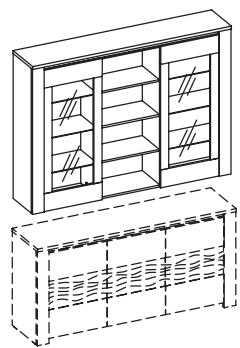

I-W3

W: 1248, S: 1710, G: 340