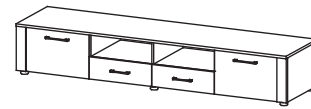

LU-Panel RTV L, P °*
W: 750, S: 2141, G: 410

LU-RTV stolik
W: 381, S: 1658, G: 535

LU-RTV/D stolik
W: 381, S: 2160, G: 535

LU-W1 L, P °*
szafka wisząca
W: 1023, S: 654, G: 333

LU-W2 °*
szafka wisząca
W: 687, S: 1156, G: 333