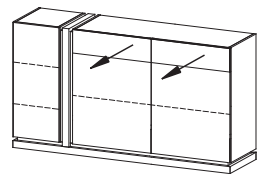

SI-K3 (L/P)
W: 871, S: 1600, G: 440