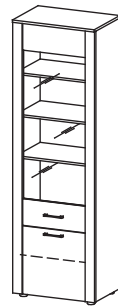

LU-W1/2 L i P °*
W: 2080, S: 654, G: 440