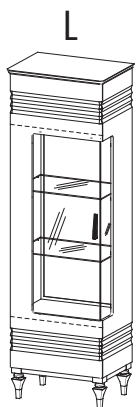

TO-W1/2 (L/P) *
W: 2079, S: 646, G: 456