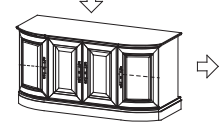

BA-NRTV nadstawka
W: 175, S: 1390, G: 485

BA-RTV stolik
W: 683, S: 1390, G: 577