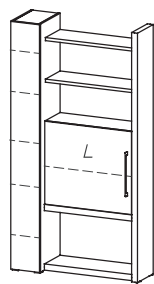

MT-R2 L, P
W: 2015, S: 1050, G: 377