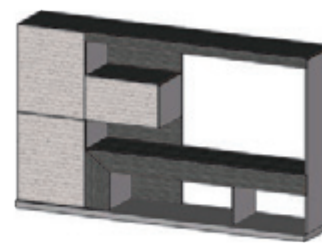

CO-R3 regał
W: 1411, S: 2370, G: 455