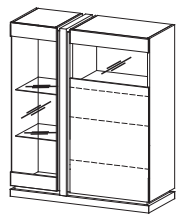

SI-KB2 L,P
W: 1221, S: 1000, G: 440