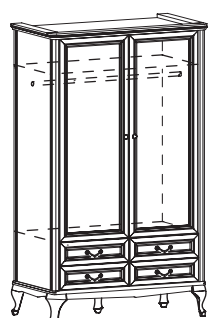

W - 2Dh szafa
W: 2060, S: 1145, G: 600