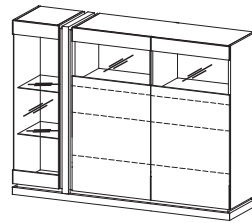

SIENA
pokój dzienny

oświetlenie w standardzie

SI-W1/2 (L/P)
W: 2071, S: 645, G: 440

SI-W2 (L/P)
W: 2071, S: 1000, G: 440

SI-KB L,P
W: 1221, S: 1000, G: 440

SI-KB2 L,P
W: 1221, S: 1000, G: 440

SI-KB/D2 (L/P)
W: 1221, S: 1600, G: 440

SI-P1 półka
W: 1300, S: 340, G: 216

SI-S1 stół
W: 755, S: 1400/2000, G: 900

SI-S2 stolik
W: 466, S: 800, G: 650

krzesło I-12
W: 1040/465, S: 470, G: 510

L - witryna lewa - stronę mebla określa położenie grubej przegrody pionowej