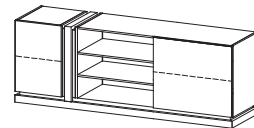

SI-KB/D (L/P)
W: 1221, S: 1600, G: 440

SI-K2 (L/P)
W: 871, S: 1000, G: 440

SI-K3 (L/P)
W: 871, S: 1600, G: 440

SI-RTV (L/P)
W: 571, S: 1247, G: 440

SI-RTV/D (L/P)
W: 571, S: 1600, G: 440

18

SI-Panel
W: 1050, S: 1600, G: 45

SI-P1 półka
W: 1300, S: 340, G: 216

SI-S1 stół
W: 755, S: 1400/2000, G: 900

SI-S2 stolik
W: 466, S: 800, G: 650

krzesło I-12
W: 1040/465, S: 470, G: 510

L - witryna lewa - stronę mebla określa położenie grubej przegrody pionowej