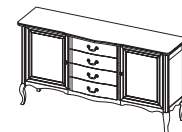

PR-K3
W: 948, S: 1786, G: 498