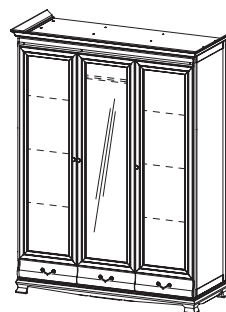

N-L1
W: 732, S: 1534, G: 95

ekoskóra brąz/ecru
skóra brąz/ecru