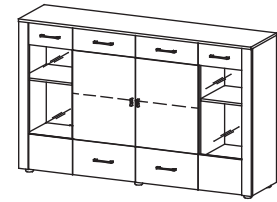

LU-K6 komoda °*
W: 1152, S: 1860, G: 440