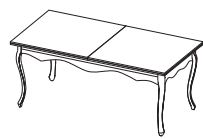

PR-2 stół
W: 766, S: 1600/2500, G: 900

ZB-4 stolik prato
W: 630, Ø 800

ZB-3 stolik prato
W: 750, Ø 800

PR-L1 lustro
W: 768, S: 1630, G: 120

Krzesło PR-09
W: 980/510, S: 510, G: 560

Oświetlenie występujące w witrynach jest jako opcja dodatkowa.