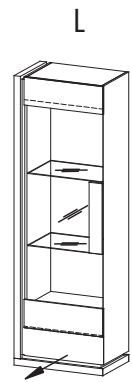

TO-K3sz
W: 820, S: 1638, G: 456

TO-K2sz
W: 820, S: 1036, G: 456

TO-P1 półka
W: 1300, S: 340, G: 216

TO-Panel
W: 1050, S: 1600, G: 195

12

TO-L1 lustro
W: 705, S: 1300, G: 45

TO-S1 stół
W: 775, S: 1600/2200, G: 900

SIENA
pokój dzienny

oświetlenie w standardzie

SI-W1/2 (L/P)
W: 2071, S: 645, G: 440

SI-W2 (L/P)
W: 2071, S: 1000, G: 440

SI-KB L,P
W: 1221, S: 1000, G: 440

SI-KB2 L,P
W: 1221, S: 1000, G: 440

SI-KB/D2 (L/P)
W: 1221, S: 1600, G: 440

SI-P1 półka
W: 1300, S: 340, G: 216

SI-S1 stół
W: 755, S: 1400/2000, G: 900

SI-S2 stolik
W: 466, S: 800, G: 650

krzesło I-12
W: 1040/465, S: 470, G: 510

L - witryna lewa - stronę mebla określa położenie grubej przegrody pionowej