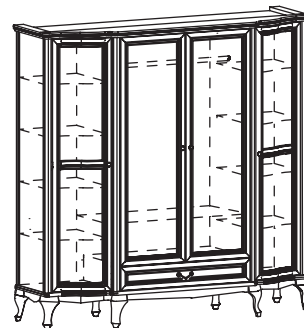

W - 3D szafa fala
W: 2060, S: 1478, G: 635