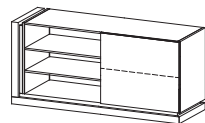

SI-RTV (L/P)
W: 571, S: 1247, G: 440