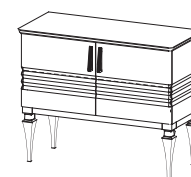

TO-K2
W: 890, S: 1036, G: 456