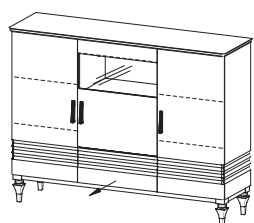

TO-KB/D *
W: 1250, S: 1638, G: 456