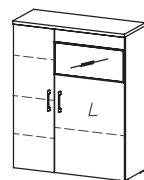

MT-K2 komoda L, P
W: 1199, S: 958, G: 435