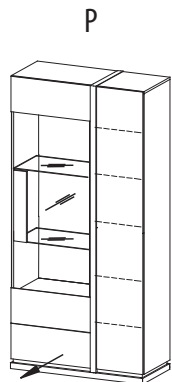

SI-W2 (L/P)
W: 2071, S: 1000, G: 440