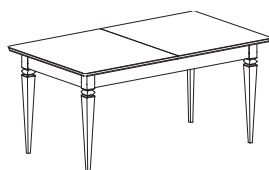

TO-K3sz
W: 820, S: 1638, G: 456

TO-K2sz
W: 820, S: 1036, G: 456

TO-P1 półka
W: 1300, S: 340, G: 216

TO-Panel
W: 1050, S: 1600, G: 195

12

TO-L1 lustro
W: 705, S: 1300, G: 45

TO-S1 stół
W: 775, S: 1600/2200, G: 900