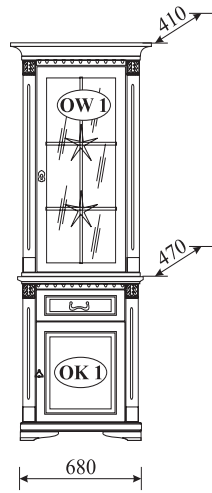

ORFEUSZ

kollekcja