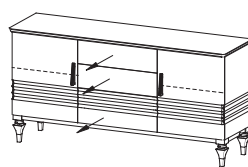

TO-K3sz
W: 820, S: 1638, G: 456

TO-K2sz
W: 820, S: 1036, G: 456

TO-P1 półka
W: 1300, S: 340, G: 216

TO-Panel
W: 1050, S: 1600, G: 195

12

TO-L1 lustro
W: 705, S: 1300, G: 45

TO-S1 stół
W: 775, S: 1600/2200, G: 900