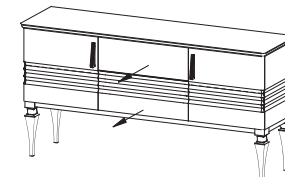

TO-K3
W: 890, S: 1638, G: 456