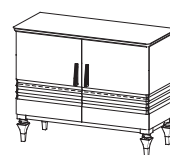

TO-K3sz
W: 820, S: 1638, G: 456

TO-K2sz
W: 820, S: 1036, G: 456

TO-P1 półka
W: 1300, S: 340, G: 216

TO-Panel
W: 1050, S: 1600, G: 195

12

TO-L1 lustro
W: 705, S: 1300, G: 45

TO-S1 stół
W: 775, S: 1600/2200, G: 900