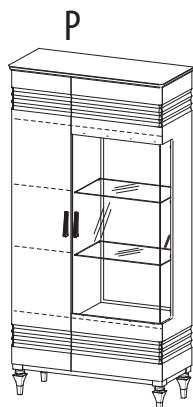

TO-W2 (L/P) *
W: 2079, S: 1036, G: 456