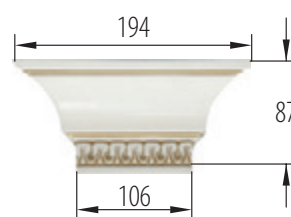

V- słupek narożny
W:2458 S:210 G:210

V- nakładka na koronę