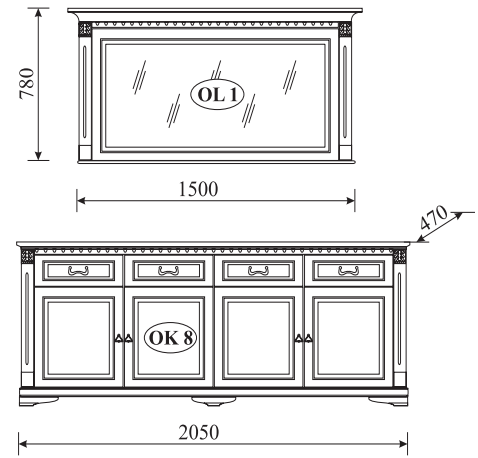

ORFEUSZ

kollekcja