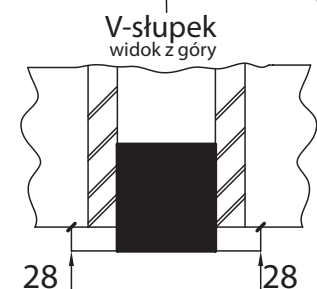

wybarwienie: biały (słupki i korona - złota patyna)