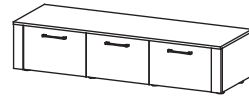

LU-RTV stolik
W: 381, S: 1658, G: 535