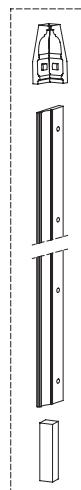

BA - słupek narożny do panela - regału komplet
W: 2423