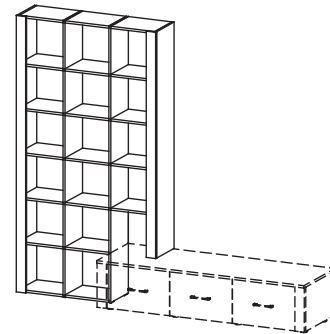

LU-Regał 1L
W: 2080, S: 1116, G: 316