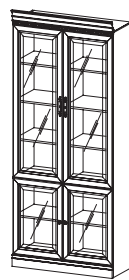

BA-4 regał

W: 2423, S: 1004, G: 462