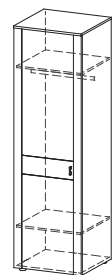

LU- 1D szafa L/P
W: 2200, S: 654, G: 600

LU-2D szafa
W: 2200, S: 1156, G: 600

LU-3D szafa
W: 2200, S: 1664, G: 600

LU-2Ds szafa duża
(drzwi przesuwane)
W: 2200, S: 1872, G: 600

LU-1D/N szafa narożna
W: 2200, S: 1036, G: 1036