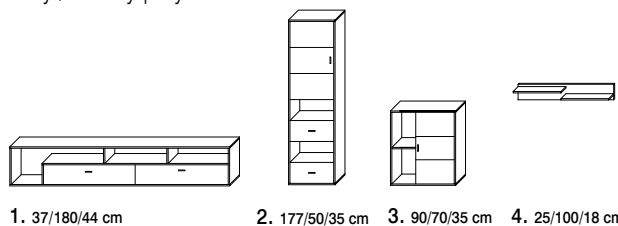

1. 37/180/44 cm

2. 177/50/35 cm

3. 90/70/35 cm

4. 25/100/18 cm

kolorystyka:

sonoma / czarny połysk

Omega system