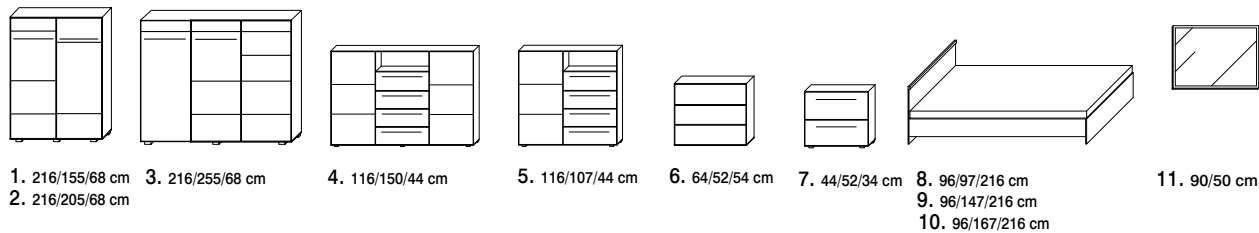

44-45

sypialnia
Iva