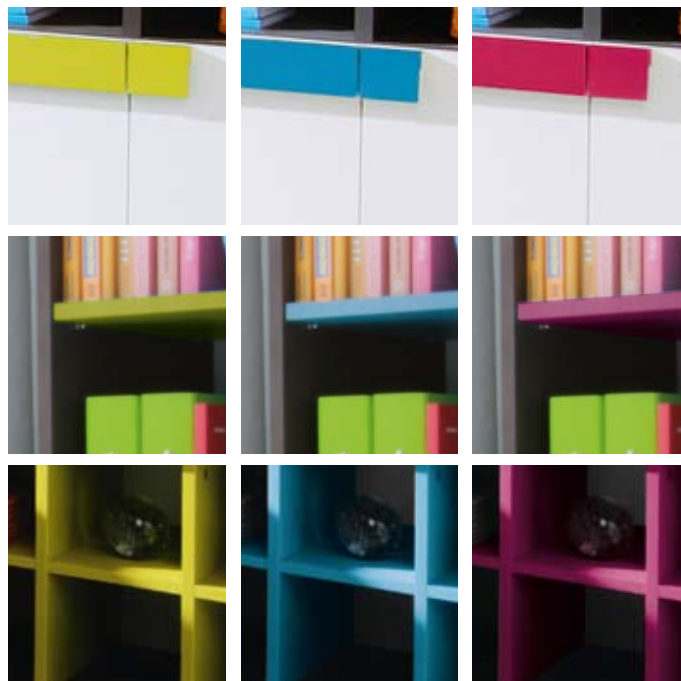

SZARY GRAFIT / BIAŁY / IGUANA
GRAPHITE GREY / WHITE / IGUANA
GRAPHIT GRAU / WEISS / IGUANA

Lobo

SZARY GRAFIT / BIAŁY / FIOLETOWY
GRAPHITE GREY / WHITE / VIOLET
GRAPHIT GRAU / WEISS / VIOLETT

SZARY GRAFIT / BIAŁY / NIEBIESKI
GRAPHITE GREY / WHITE / BLUE
GRAPHIT GRAU / WEISS / IGUANA

BRYŁY DOSTĘPNE W TRZECH WERSJACH KOLORYSTYCZNYCH /
ELEMENTS AVAILABLE IN THREE COLOR OPTIONS /
ELEMENTE IN DREI FARBKOMBINATIONEN ZUGÄNGLICH