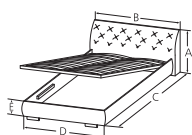

# Falcon

ŁÓŻE Z POJEMNIKIEM, DRABINKAMI I PODNOŚNIKIEM PNEUMATYCZNYM

ŁÓŻE BEZ POJEMNIKA I PODNOŚNIKA PNEUMATYCZNEGO

DRABINKI DO ŁÓŻA 100/200 (W OPCJI)

- A 94 cm
- B 180 cm
- C 246 cm
- D 170 cm
- E 40 cm