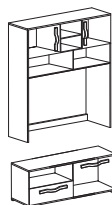

NADSTAWKA
110 146,5 30

DOŁEK RTV
110 47,5 52