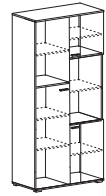

## ŁAWA HAWANA

W KOLORZE: DĄB SONOMA,  
DĄB SONOMA CZEKOLADA

110 55 70

SZAFKA  
80 200 52

PANEL  
120 50 25

DOŁEK RTV  
120 44 52

WITRYNA  
40 190 42

REGAŁ  
89 200 42