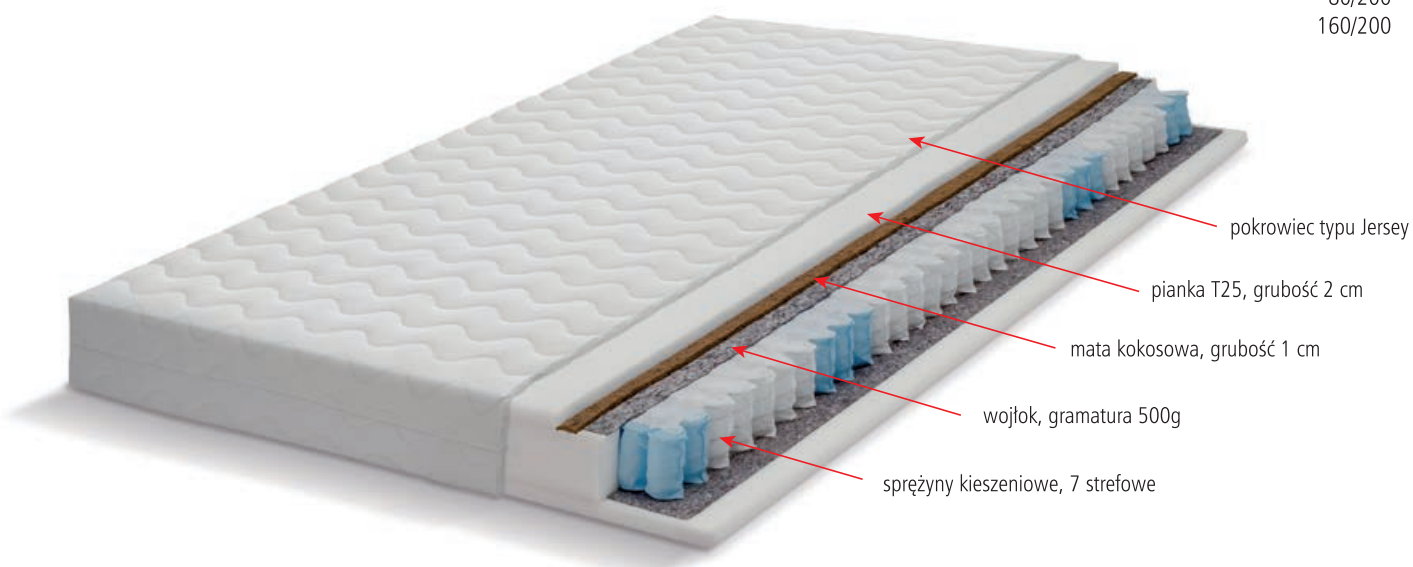

FANCY

materac dwustronny,
średnio twardy

Dostępny w wymiarach:

80/200
160/200

Materac FANCY to sprężyna kieszeniowa ze 7 strefowymi

kieszonkami i matą z KOKOSA. Każda sprężyna kieszeniowa jest umieszczona w oddzielnej, wykonanej z tkaniny kieszonce, co powoduje wyeliminowanie odgłosu uginania. Wysokość otuliny sprężyny zapewnia sprężystość na całej powierzchni. Odpowiednie połączenie kieszonek powoduje niezależną pracę sprężyn i elastyczność punktową. Zastosowane w materacu 7 STREFOWE KIESZENIE o różnych strefach twardości pozwalają na dopasowanie się materaca do krzywizn kręgosłupa.

Połączone za pomocą włókniny nie zakłócają wzajemnie swojej pracy i działają punktowo na poszczególne partie ciała. Dodatkowo w materacu zastosowano matę z kokosa - surowiec naturalny pochodzący ze skorupy orzecha kokosowego. Posiada on właściwości termiczne i zapewnia właściwą cyrkulację powietrza wewnątrz materaca. Włókno kokosowe jest lekkie, przewiewne i antyalergiczne. Cechuje je wysoka elastyczność, pochłanianie i wydzielenie potu i wilgoci panującej w otoczeniu. Dzięki zastosowaniu mat kokosowych uzyskują się efekt usztywnienia materaca.