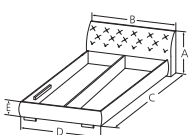

ŁÓŻE BEZ POJEMNIKA I PODNOŚNIKA PNEUMATYCZNEGO

- A 94 cm
- B 180 cm
- C 246 cm
- D 170 cm
- E 40 cm