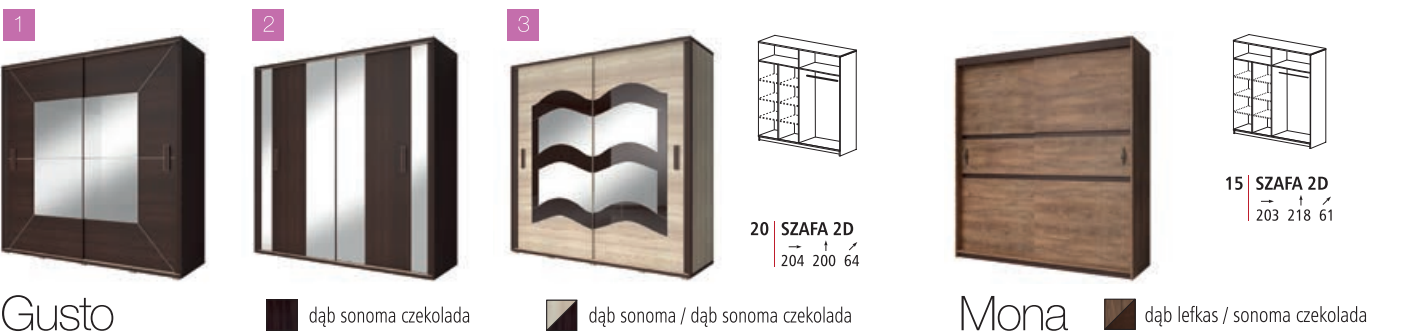

Gusto

dąb sonoma czekolada

dąb sonoma / dąb sonoma czekolada

Mona

dąb lefkas / sonoma czekolada