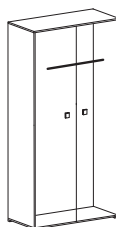

# Tom

systemy młodzieżowe

**SZAFKA**  
70 191 50

**BIURKO**  
110 76,5 50

**REGAŁ**  
80 191 37

**22 STOLIK NOCNY DOMINO II**  
55 51 44

**36 ŁÓŻKO DOMINO II**  
94 70 205

**DRABINKI DO ŁOŻA 90/200 (W OPCJI)**