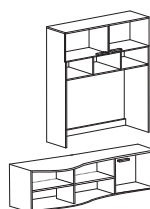

NADSTAWKA
120 139 37

DOŁEK RTV
180 49 59