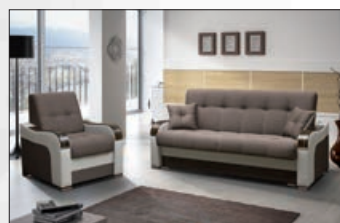

37

materace