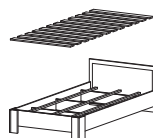

DRABINKI DO ŁOŻA
160/200 (W OPCJI)