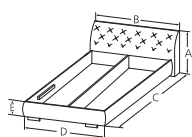

ŁÓŻE BEZ POJEMNIKA
I PODNOŚNIKA PNEUMATYCZNEGO

- A 98 cm
- B 177 cm
- C 230 cm
- D 174 cm
- E 37 cm