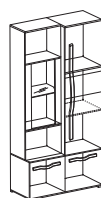

WITRYNA/REGAŁ
110 202 52