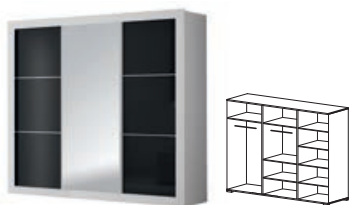

21 | SZAFKA 3D
250 220 68,5