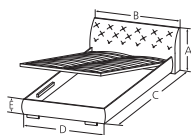

ŁÓŻE Z POJEMNIKIEM, DRABINKAMI I PODNOŚNIKIEM PNEUMATYCZNYM