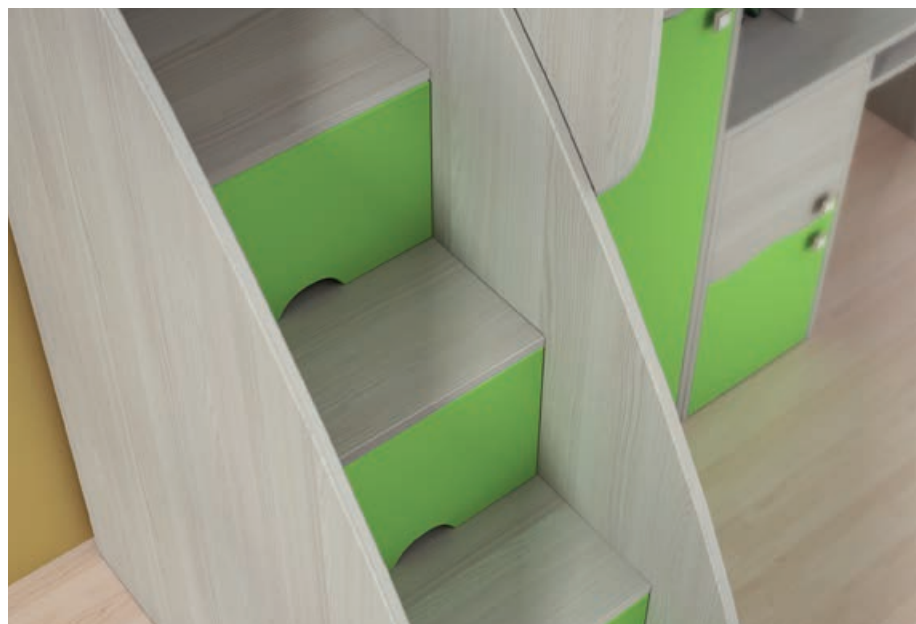

1

2

242 185 122-50 (szafa)
pow. spania 80/190

Bajka

Dostępne kolory

- jesion (korpus)
- 1 limonka
- 2 różowy
- 3 pomarańczowy