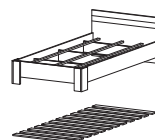

# Lucca

19 SZAFKA 3D  
220 220 68

46 KOMODA 4S  
90 90 43

31 ŁOŻE 160/200  
165 90 206

DRABINKI DO ŁOŻA  
160/200 (W OPCJI)

23 STOLIK NOCNY  
45 37 40

LUSTRO  
80 70 3

dąb cambridge / drzewo kubańskie