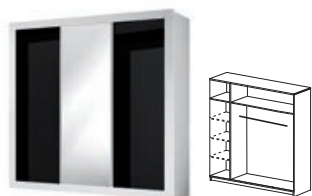

19 SZAFKA 3D
220 220 68