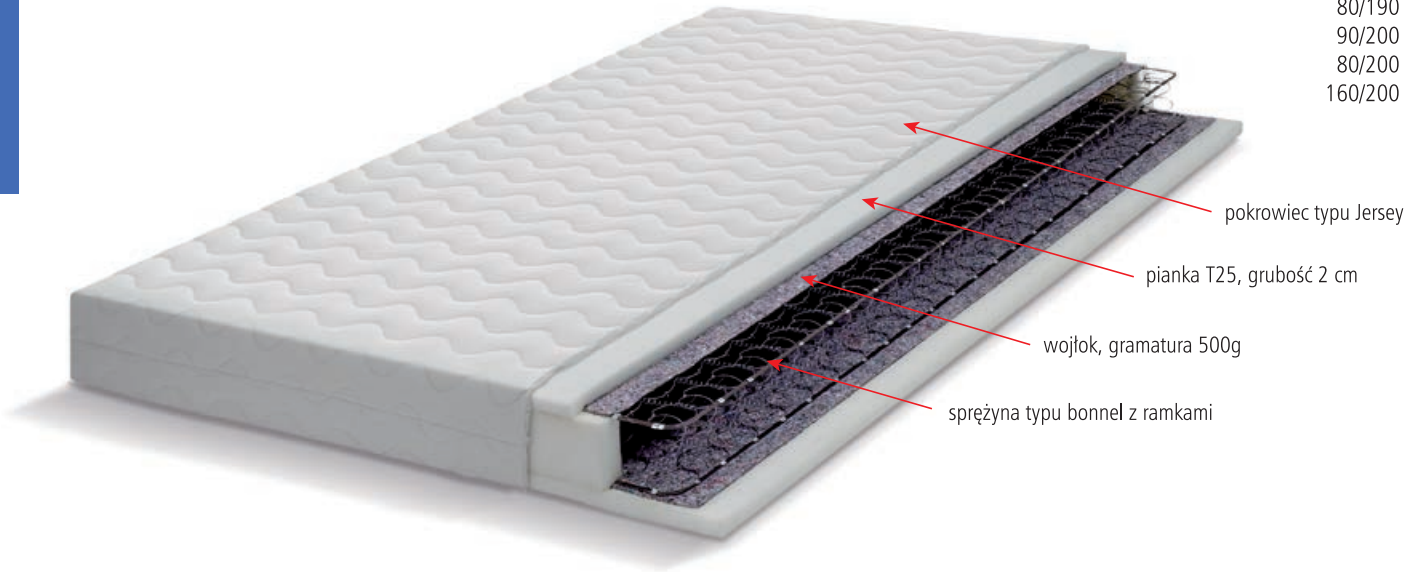

# FANTASY

materac dwustronny,  
średnio twardy

Dostępny w wymiarach:

80/190  
90/200  
80/200  
160/200

W materacu FANTASY zastosowana została **sprężyna bonellowa** jest to system sprężyn połączonych ze sobą drutem, który powoduje elastyczność powierzchni materaca tzn. stosunkowo niewielkie obciążenia wywołują nieznaczny opór sprężyn.