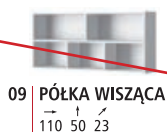

Dostępne kolory

- jesion (korpus)
- 1 różowy
- 2 limonka

Adaś

systemy młodzieżowe