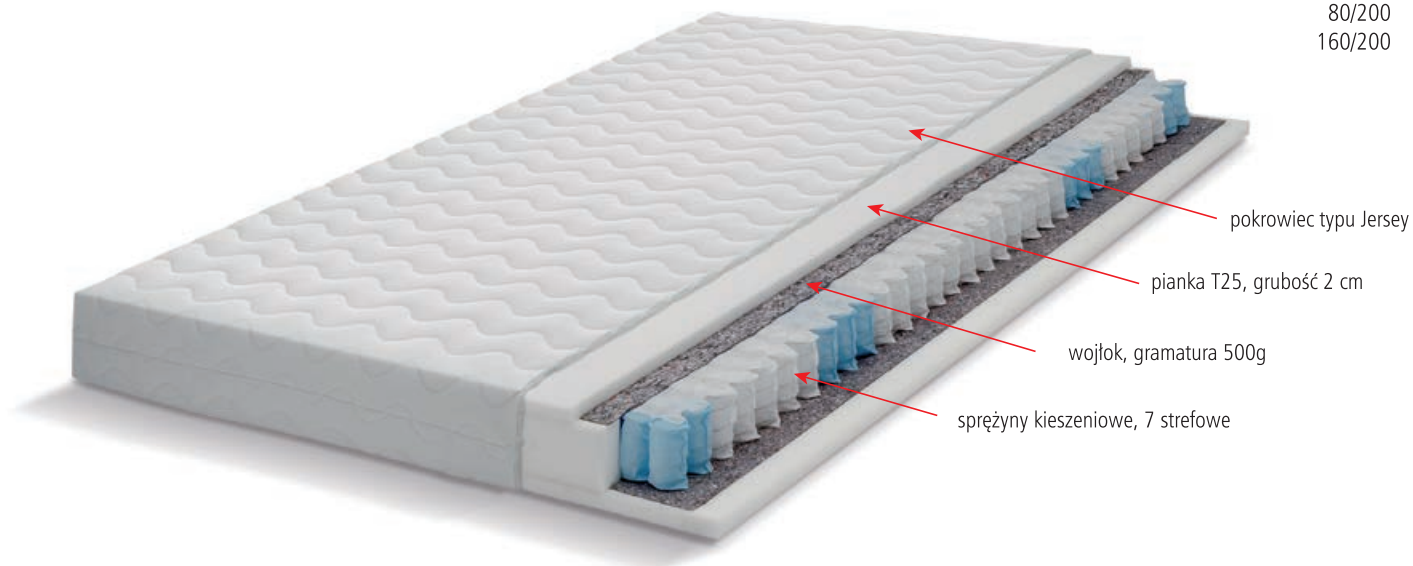

# DREAM

materac dwustronny,  
twardy

Dostępny w wymiarach:

80/200  
160/200

DREAM to materac w którym zastosowano rozwiązanie w postaci **sprężyny bonell** w której system sprężyn ze sobą połączonych drutem, wpływa na elastyczność powierzchni materaca tzn. stosunkowo niewielkie obciążenia wywołują nieznaczny opór sprężyn, natomiast większy nacisk wywołuje zwiększenie siły wypierania. Rozwiązanie to jest odpowiednie do różnych ciężarów ciała.

Dodatkowo w materacu znajduje się mata z kokosa - surowiec naturalny pochodzący ze skorupy orzecha kokosowego. Posiada on właściwości termiczne i zapewnia właściwą cyrkulację powietrza wewnątrz materaca. Włókno kokosowe jest lekkie, przewiewne i antyalergiczne. Cechuje je wysoka elastyczność. Pochłania wydzielany pot i wilgoć panującą w otoczeniu. Dzięki zastosowaniu mat kokosowych uzyskuje się efekt usztywnienia materaca.

# SUPERB

materac dwustronny,  
średnio twardy

Dostępny w wymiarach:

80/200  
160/200

## Materac SUPERB to sprężyny kieszeniowe

– każda umieszczona jest w oddzielnej, wykonanej z tkaniny kieszonce, co powoduje wyeliminowanie odgłosu uginania. Wysokość otuliny sprężyny jest dobrana tak, aby zapewniała sprężystość na całej powierzchni. Odpowiednie połączenie kieszonek powoduje niezależną pracę sprężyn. Materace kieszonkowe charakteryzują się elastycznością punktową.