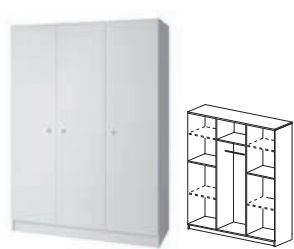

# Domino II

systemy młodzieżowe

09 | PÓŁKA WISZĄCA  
110 50 23

08 | BIURKO  
110 76 50

06 | SZAFA 2D  
80 193 50

19 | SZAFA 3D  
120 193 50

22 | STOLIK NOCNY  
55 51 44

36 | ŁÓŻKO  
94 70 205