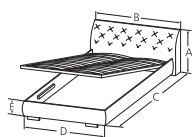

ŁÓŻE Z POJEMNIKIEM
I PODNOŚNIKIEM PNEUMATYCZNYM