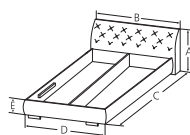

# Dove

ŁÓŻE Z POJEMNIKIEM, DRABINKAMI I PODNOŚNIKIEM PNEUMATYCZNYM

ŁÓŻE BEZ POJEMNIKA I PODNOŚNIKA PNEUMATYCZNEGO

DRABINKI DO ŁÓŻA 100/200 (W OPCJI)

- A 97 cm
- B 178 cm
- C 221 cm
- D 173 cm
- E 36 cm