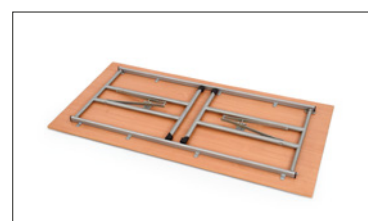

FACTOR + krzesła K9 / FACTOR + K9 chairs

stół z blatem prostokątnym, wymiary: 90/65/75 cm, materiał: blat - płyta meblowa laminowana, na obrzeżach ABS, nogi - chrom, kolory: biały, dąb sonoma, olcha, lub orzech
rectangular top table, dimensions: 90/65/75 cm, material: laminated furniture top, ABS plastic on edges, legs - chrome, colors: white, sonoma oak, alder, walnut