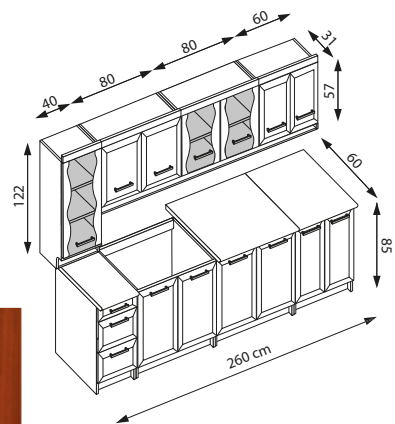

MARGARET 3

długość zestawu: 260 cm
fronty wykonane z MDF, blat grubości 28 mm
kolory: front - orzech, korpus - orzech, blat - orzech
*length of the set: 260 cm, MDF fronts, worktop thick. 28 mm
color: front - walnut, frame - walnut, worktop - walnut*