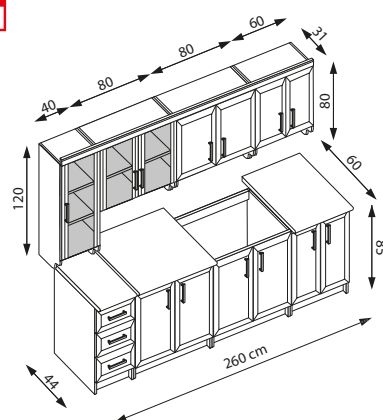

MARGARET 4 260

dlugość zestawu: 260 cm, blat grubości 28 mm
kolory: front – dąb sonoma, korpus – dąb sonoma
blat - granit jasny

length of the set: 260 cm, worktop thick. 28 mm
color: front - sonoma oak, frame - sonoma oak
worktop - light granite