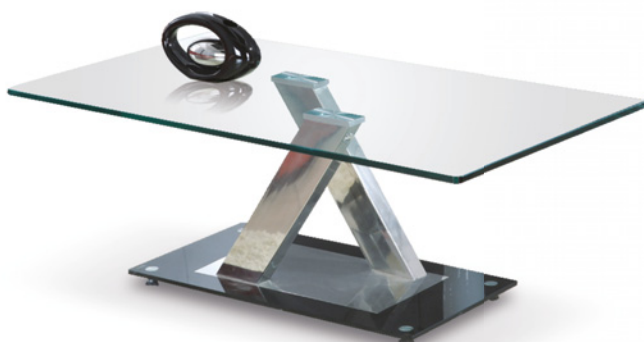

XARA

wymiary: 120/65/43,5 cm, materiał: szkło / stal nierdzewna
dimensions: 120/65/43,5 cm, material: glass / stainless steel