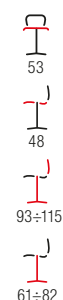

H-43

stal chromowana / sklejka gięta / eco skóra
kolor: drewno - jasny dąb, eco skóra - biały
chrome steel / bent plywood / eco leather
color: wood - light oak, eco leather - white