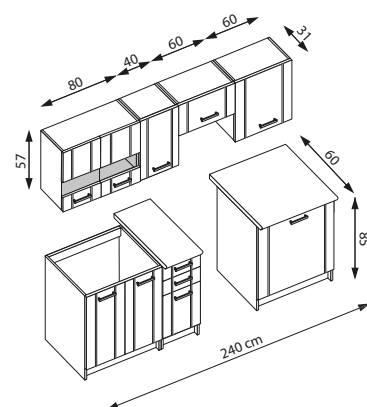

GOYA 240

dlugość zestawu: 240 cm, blat grubości 28 mm
kolory: front – dąb sonoma, korpus – biały
blat - granit jasny

length of the set: 240 cm, worktop thick. 28 mm
color: front - sonoma oak, frame - white
worktop - light granite