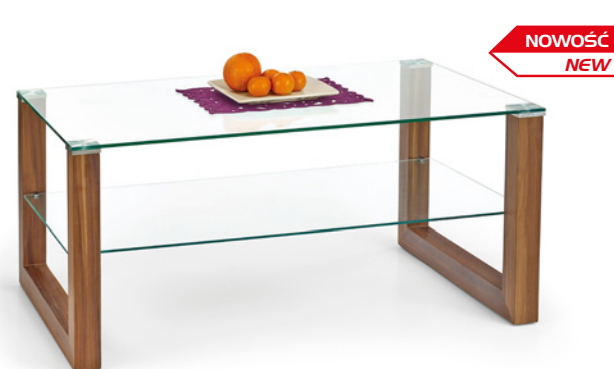

NOWOŚĆ
NEW

KELLY

wymiary: 110/65/50 cm, materiał: szkło / MDF laminowany
kolor: dąb sonoma
dimensions: 110/65/50 cm, material: glass / laminated MDF
color: sonoma oak

NOWOŚĆ
NEW

VICKY

wymiary: 110/65/45 cm, materiał: szkło / MDF laminowany, kolor: dąb sonoma
dimensions: 110/65/45 cm, material: glass / laminated MDF, color: sonoma oak