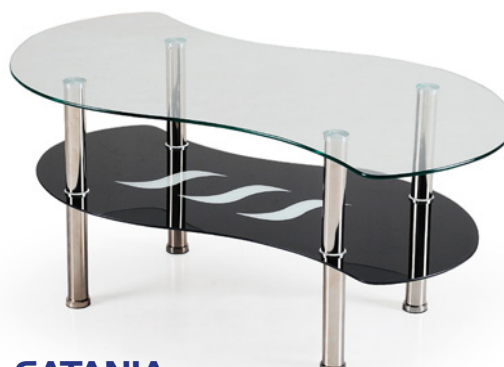

CATANIA

wymiary: 100/55/43 cm, materiał: szkło / stal nierdzewna
dimensions: 100/55/43 cm, material: glass / stainless steel