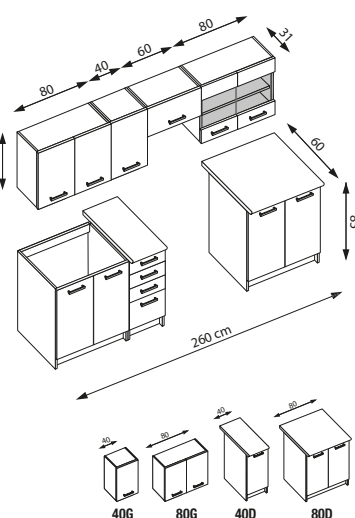

AMANDA 2

długość zestawu: 260 cm, podnośniki gazowe, blat grubości 28 mm
kolory: front - orzech viva / priede arden, korpus - wenge, blat - granit
length of the set: 260 cm, gas lift, worktop thick. 28 mm
color: front - viva walnut / priede arden, frame - wenge, worktop - granite