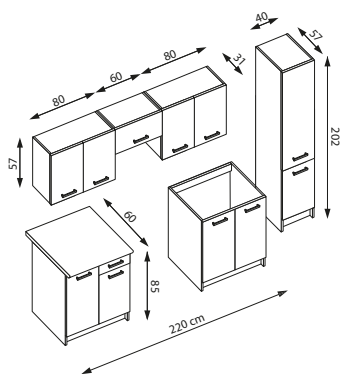

SONIA 220 (*260)

długość zestawu: 220 cm (* opcja SONIA 260, dodatkowy słupek)
blat grubości 28 mm
kolory: front - śliwa wallis, korpus - biały, blat - granit
length of the set: 220 cm (* SONIA 260 option, additional case)
worktop thick. 28 mm
color: front - wallis plum, frame - white, worktop - granite