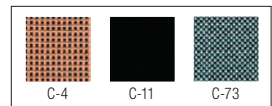

3 wzornik kolorów color swatch

53
55
82
47

ISO C

materiał: stal chromowana / tkanina
kolor: według wzornika **3**
material: chrome steel / cloth
color: by color swatch **3**