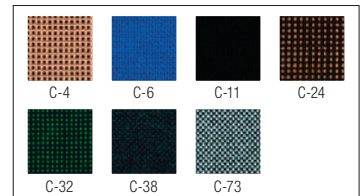

1 wzornik kolorów color swatch