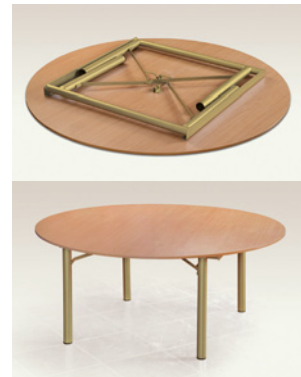

TANGO (ze składanymi nogami) + krzesła FRANCO / **TANGO** (with folding legs) + FRANCO chairs

wymiary: ϕ 180/74 cm (10-osobowy), materiał: blat - płyta wiórowa o gr. 18 mm - laminowana, oklejana listwą PVC - 2 mm, nogi - stalowe, malowane proszkowo
kolory: olcha, orzech ciemny lub czereśnia ant.
dimensions: ϕ 180/74 cm (for 10 people), material: table top - laminated chipboard, 18 mm thick, veneered with 2 mm PVC strip, legs - powder coated steel
colors: alder, dark walnut, antique cherry