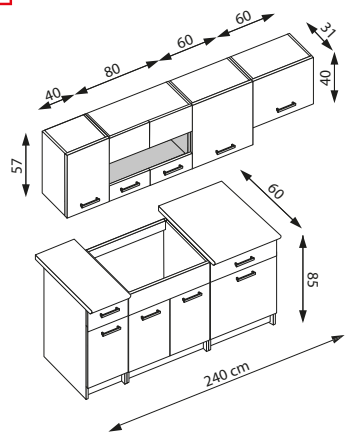

length of the set: 240 cm, worktop thick: 28 mm

color: front - light VERONA ash, frame - dark VERONA ash
worktop - quartz

NOWOŚĆ
NEW

wiąz PIEMONTE
PIEMONTE elm

wiąz VENETIO
VENETIO elm

ALINA 240

długość zestawu: 240 cm, blat grubości 28 mm