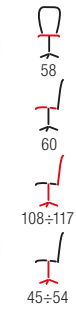

KOMMODUS

funkcja multiblock
eco skóra, kolor: ciemno brązowy
multiblock function
eco leather, color: dark brown

NOWOŚĆ
NEW