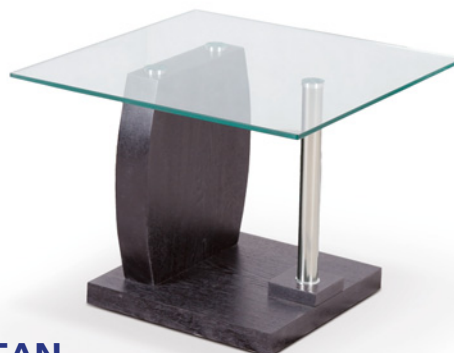

SUSAN

wymiary: 60/60/45 cm, materiał: szkło / MDF + okleina naturalna, kolor: wenge
dimensions: 60/60/45 cm, material: glass / MDF + natural veneer, color: wenge