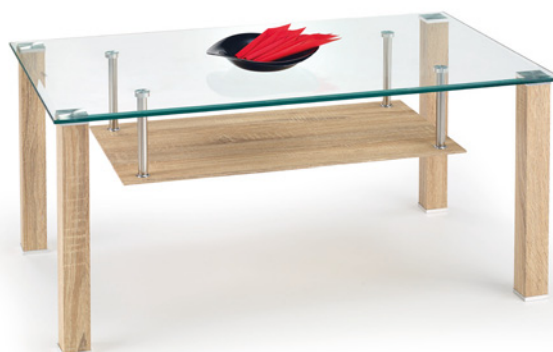

VECTRA

wymiary: 103/63/45 cm, materiał: szkło / stal nierdzewna / laminat, kolor: dąb sonoma
dimensions: 103/63/45 cm, material: glass / stainless steel / laminate, color: sonoma oak

NADIA

wymiary: 100/60/45 cm, materiał: szkło / stal laminowana, kolor: dąb sonoma / mleczny
 dimensions: 100/60/45 cm, material: glass / laminated steel, color: sonoma oak / milky