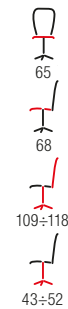

WINSTON

mechanizm TILT
eco skóra, kolor: czarny
TILT mechanism
eco leather, color: black

WILHELM

mechanizm TILT
eco skóra, kolor: czarny
TILT mechanism
eco leather, color: black

BASTER

mechanizm TILT
eco skóra, kolor: ciemno brązowy
TILT mechanism
eco leather, color: dark brown