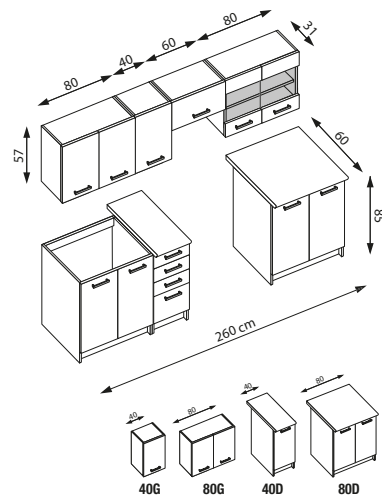

AMANDA I

długość zestawu: 260 cm, podnośniki gazowe, blat grubości 28 mm
kolory: front - orzech viva, korpus - wenge, blat - granit
length of the set: 260 cm, gas lift, worktop thick. 28 mm
color: front - viva walnut, frame - wenge, worktop - granite