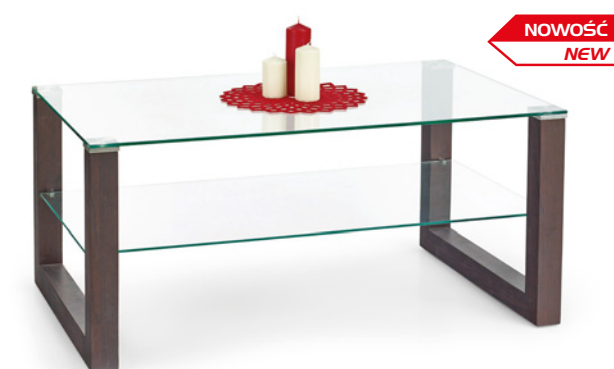

NOWOŚĆ
NEW

KELLY

wymiary: 110/65/50 cm, materiał: szkło / MDF laminowany
kolor: orzech
dimensions: 110/65/50 cm, material: glass / laminated MDF
color: walnut

NOWOŚĆ
NEW

VICKY

wymiary: 110/65/45 cm, materiał: szkło / MDF laminowany, kolor: wenge
dimensions: 110/65/45 cm, material: glass / laminated MDF, color: wenge