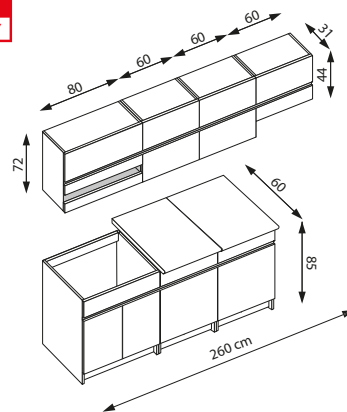

dimensions: 120/75/75 cm, material: solid wood, color: ant. cherry

NOWOŚĆ
NEW

jesion VERONA jasny
light VERONA ash

jesion VERONA ciemny
dark VERONA ash

ELIZA 1 260

długość zestawu: 260 cm, blat grubości 28 mm