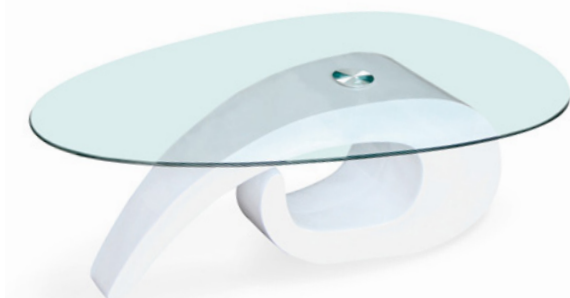

GERDA

wymiary: 120/70/40 cm, materiał: szkło / tworzywo z włókna szklanego - lakierowane
kolor: biały
dimensions: 120/70/40 cm, material: glass / fiberglass material - lacquered
color: white