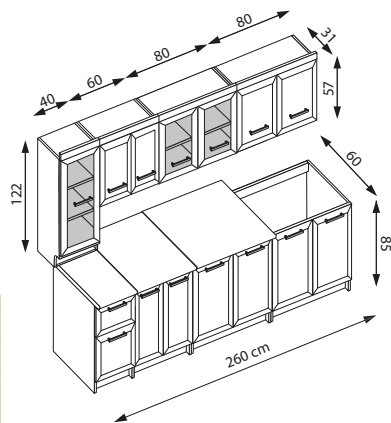

*Możliwość zamówienia pojedynczych elementów

śliwa wallis
wallis plum

SONIA 220 (*260)

długość zestawu: 220 cm (* opcja SONIA 260, dodatkowy słupek)
 blat grubości 28 mm
 kolory: front - śliwa wallis, korpus - biały, blat - granit
length of the set: 220 cm (SONIA 260 option, additional case)*
 worktop thick. 28 mm
 color: front - wallis plum, frame - white, worktop - granite