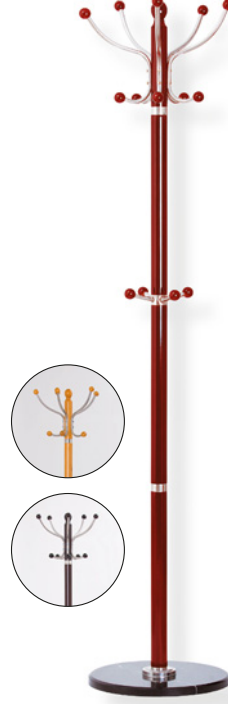

W18

wymiary: ø38/178 cm
materiał: drewno / marmur
kolory: wenge, cherry ant. lub olcha
dimensions: ø38/178 cm
material: wood / marble
colors: wenge, antique cherry, alder