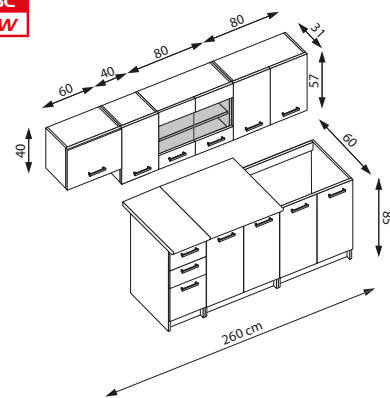

PERŁA 260

dlugość zestawu: 260 cm, blat grubości 28 mm
kolory: front – dąb sonoma, korpus – biały
blat - piaskowy

length of the set: 260 cm, worktop thick. 28 mm
color: front - sonoma oak, frame - white
worktop - sandy