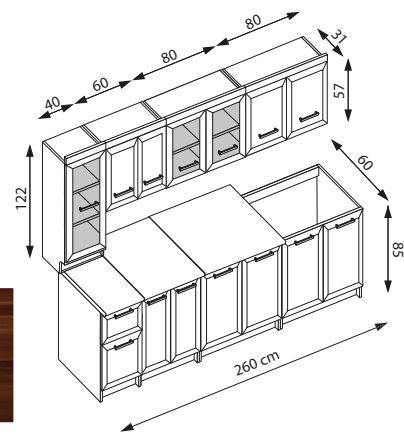

MARGARET 2

długość zestawu: 260 cm
fronty wykonane z MDF, blat grubości 28 mm
kolory: front - śliwa wallis, korpus - wenge, blat - granit
*length of the set: 260 cm, MDF fronts, worktop thick. 28 mm
color: front - wallis plum, frame - wenge, worktop - granite*