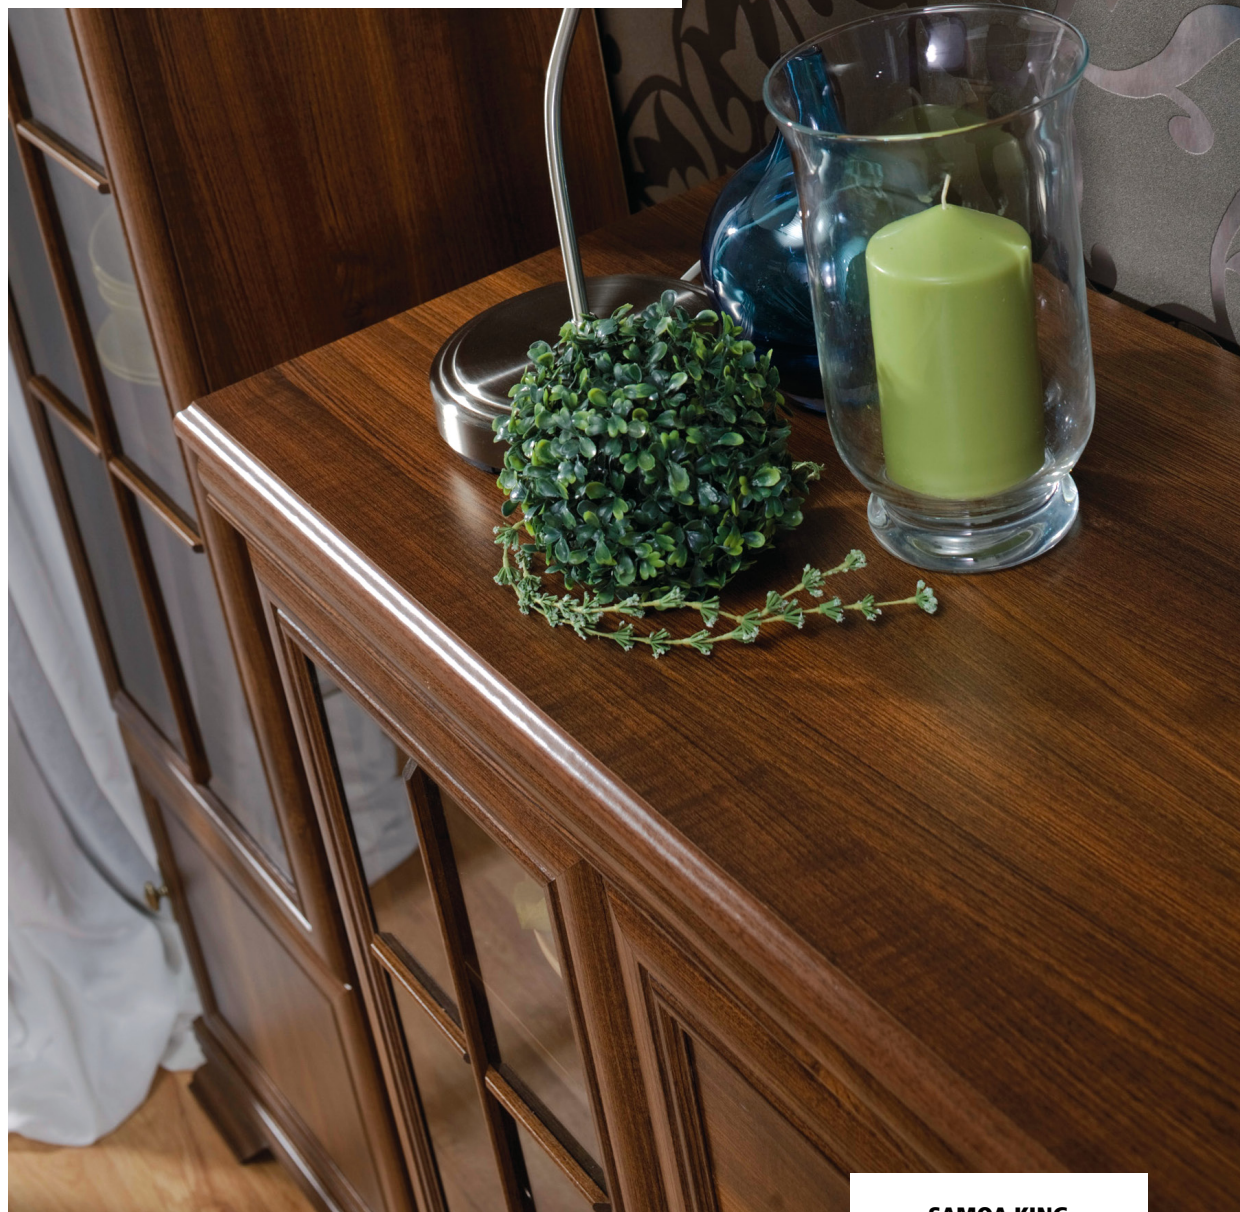

Doskonałym uzupełnieniem systemu jest rozkładany stół oraz krzesła, które pozwolą na stworzenie części jadalnianej.

ZOBACZ RÓWNIEŻ SYPIALNIĘ NA STR. 33

SAMOA KING