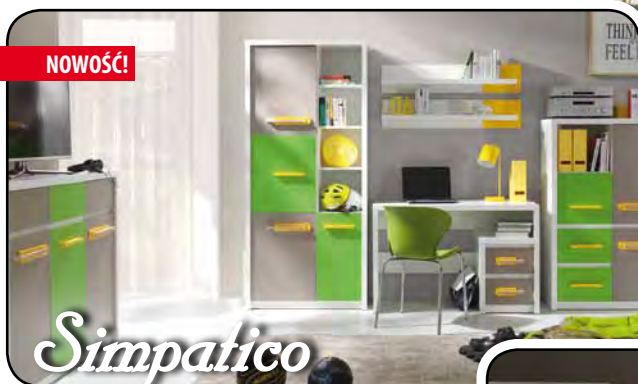

FADOME COLLECTION

OCTOBER 2015

NOWOŚĆ!

Simpatico