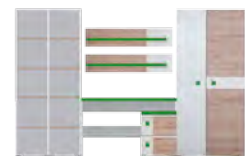

panel **COL9**
↑22→110↗20

nadstawka **COL5**
↑107→120↗28

zestaw A – 280 cm

i nazwa i wymiary takie same
jak w COLORATO różowym