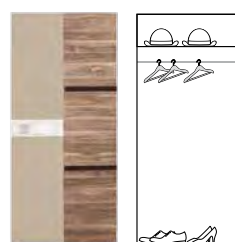

uchwyty:
dąb jasny

szafa **O1**
↑198→90750

witryna **O2**
↑154→45740

komin **O3**
(uniwersalny)
↑198→45740

nadstawka **O5**
↑142→120728

OBSESSION:
zestaw A

spód **O4**
↑45→165750

panel **O9**
↑48→109734