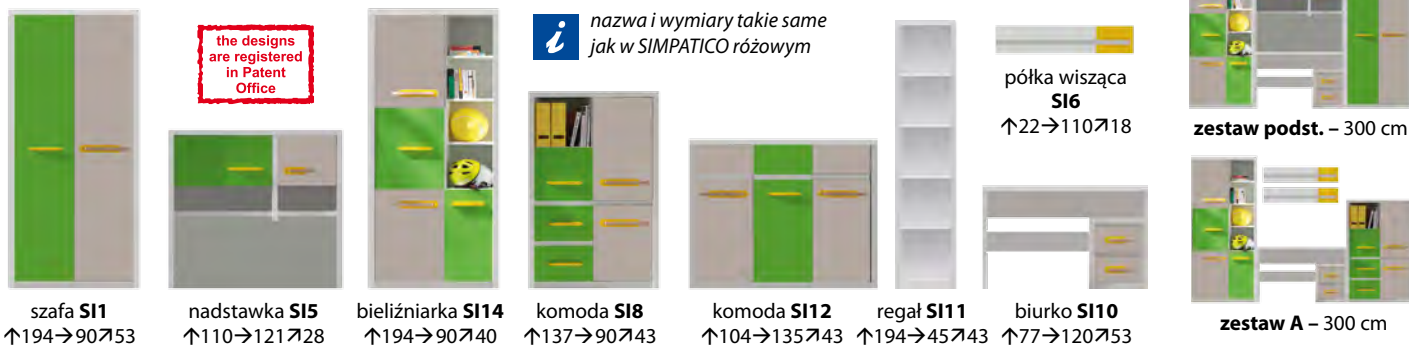

Simpatico

NOWOŚĆ!

DEKORY:

SIMPATICO zielone:
zestaw A
komoda S112

the designs
are registered
in Patent
Office

i nazwa i wymiary takie same
jak w SIMPATICO różowym

półka wisząca
S16
↑22→110↗18

zestaw podst. – 300 cm