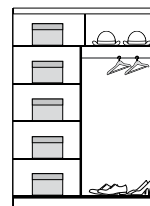

szafa DO4-15 lub DO4-20

szafa DO5-15 lub DO5-20

szafa DO6-15 lub DO6-20

szafa DO7-15 lub DO7-20

szafa DO8-15 lub DO8-20

wnętrze szafy DO-15
216/150/58 [cm]

wnętrze szafy DO-20
216/200/58 [cm]

Novelty! Wardrobes with a width of 240 cm!