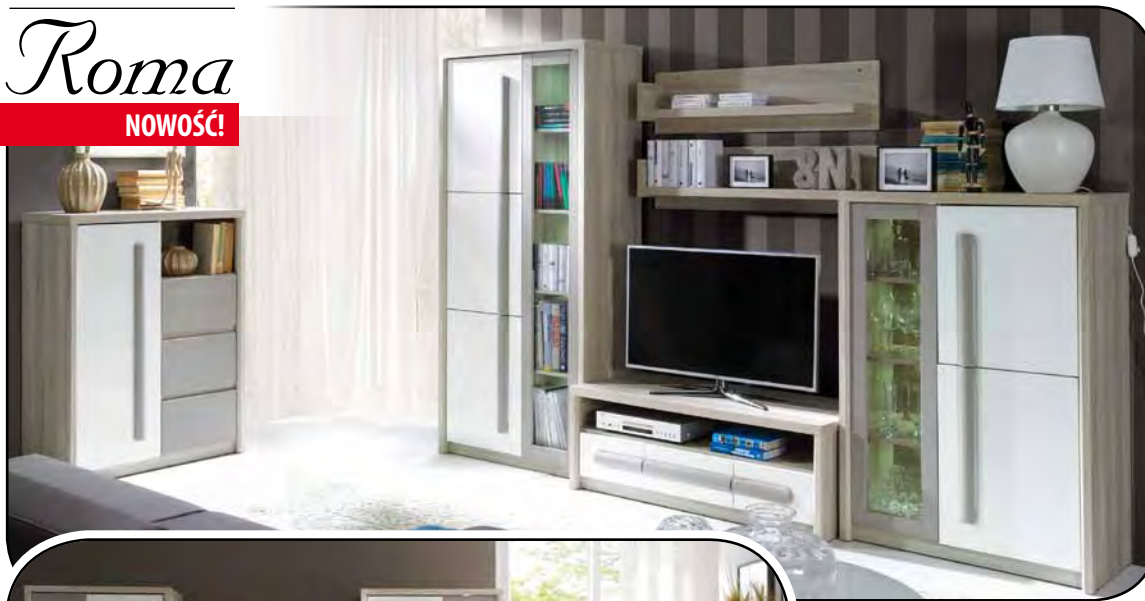

RUBATO: przykład aranżacji
zestawu młodzieżowego

RUBATO:
przykład aranżacji
zestawu stołowego

DEKORY:

szafa **RU1**
↑196→90753

witryna **RU2**
↑196→90743

regał **RU11**
↑196→45743

nadstawka **RU5**
↑138→120731

półka **RU6**
↑22→110718

the designs
are registered
in Patent
Office

spód **RU4**
↑45→120753

komoda **RU8**
↑138→90743

stół **SD4**
↑77→140(180)
785

biurko **RU10**
↑76→120753

komoda **RU12**
↑105→135743

Roma

NOWOŚĆ!

ROMA: zestaw A + komoda RO8

zestaw podstawowy
300 cm

zestaw A – 300 cm

ROMA: zestaw podstawowy + komoda RO12

DEKORY:

szafa **ROM1**
↑194→90753

witrażna **ROM2**
↑194→90743