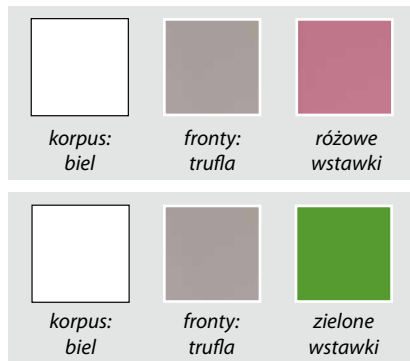

NOWOŚĆ!

Roma

NOWOŚĆ!

Gulietta

Colorato

NOWOŚĆ!

Fresco...

NOWOŚĆ!

Simpatico

NOWOŚĆ!

DEKORY:

SIMPATICO zielone:
zestaw A
komoda S112

the designs
are registered
in Patent
Office

i nazwa i wymiary takie same
jak w SIMPATICO różowym

półka wisząca
S16
↑22→110↗18

zestaw podst. – 300 cm