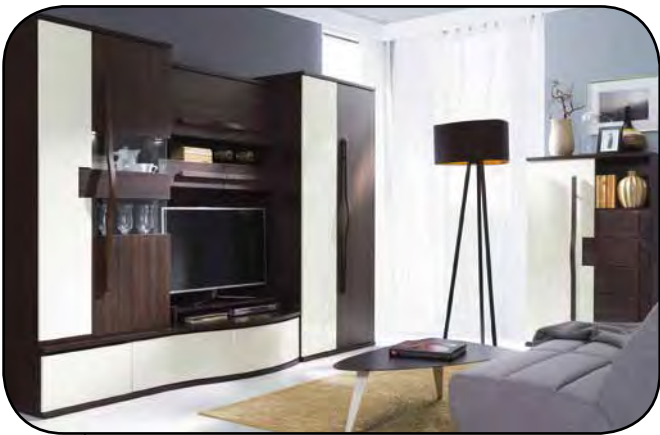

CHANELL sosna: zestaw podstawowy + komoda CH8

CHANELL sosna: zestaw A + komoda CH8 aranżacja ze stołem SD4