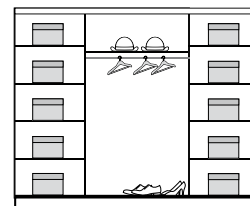

NOWOŚĆ! SZAFY O SZEROKOŚCI 240 cm!

szafa DO2-24

szafa DO5-24

szafa DO7-24

wnętrze szafy DO-24
216/240/58 [cm]

ŁÓŻKA

łóżko DL2-1

łóżko DL1-1