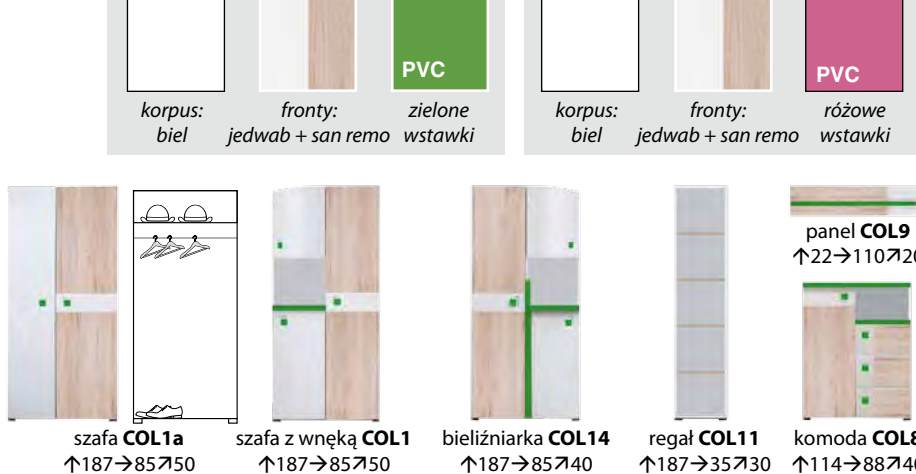

Simpatico

NOWOŚĆ!

DEKORY:

SIMPATICO zielone:
zestaw A
komoda S112

the designs
are registered
in Patent
Office

i nazwa i wymiary takie same
jak w SIMPATICO różowym

półka wisząca
S16
↑22→110↗18

zestaw podst. – 300 cm

zestaw A – 300 cm

Colorato

COLORATO zielone: zestaw podstawowy + komoda COL8

COLORATO różowe:
zestaw A

DEKORY:

the designs
are registered
in Patent
Office

zestaw podstawowy
290 cm

panel **COL9**
↑22→110↗20

nadstawka **COL5**
↑107→120↗28

zestaw A – 280 cm

szafa **COL1a**
↑187→85↗50

szafa z wnęką **COL1**
↑187→85↗50

bielizniarka **COL14**
↑187→85↗40

regał **COL11**
↑187→35↗30

komoda **COL8**
↑114→88↗40

biurko **COL10**
↑77→120↗59