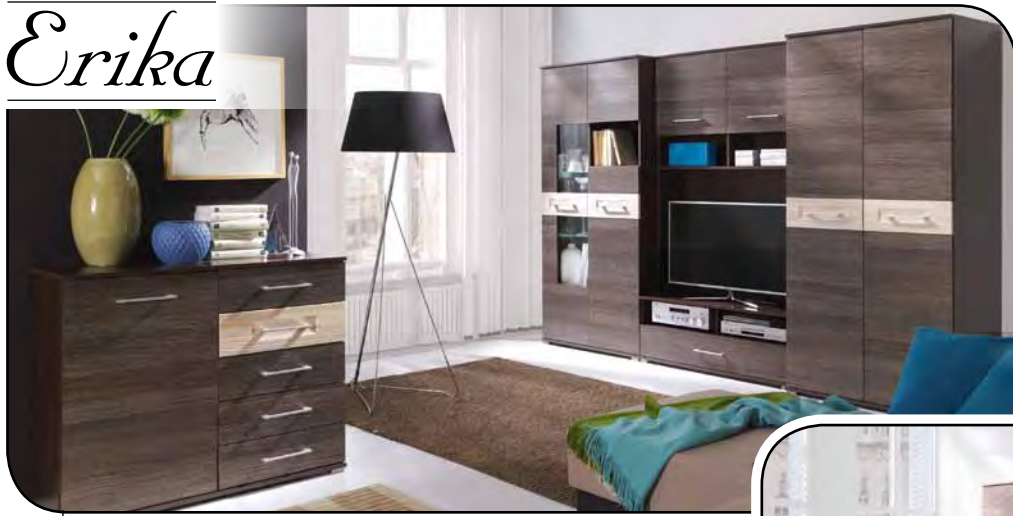

komoda **AU8**
↑143→90↯42

spód **AU4**
↑37→170/60

DEKORY:

fronty:
czekolada

korpus:
sosna

wstawki:
sonoma

Erika

ERIKA sangha: zestaw podstawowy + komoda ER8