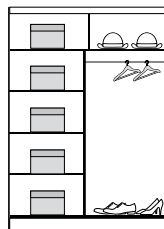

wnętrze szafy **N-20**
wysokość 216 cm
szerokość 200 cm
głębokość 58 cm

wnętrze szafy **N-15**
wysokość 216 cm
szerokość 150 cm
głębokość 58 cm

the designs
are registered
in Patent
Office

łóżko **N1**
z szafkami