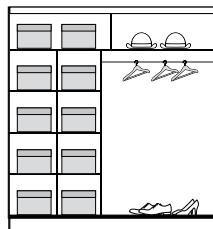

wnętrze szafy **N-20**
wysokość 216 cm
szerokość 200 cm
głębokość 58 cm

wnętrze szafy **N-15**
wysokość 216 cm
szerokość 150 cm
głębokość 58 cm

the designs
are registered
in Patent
Office

łóżko **N1**
z szafkami