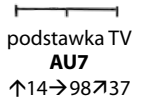

Chanell

DEKORY:

the designs are registered in Patent Office