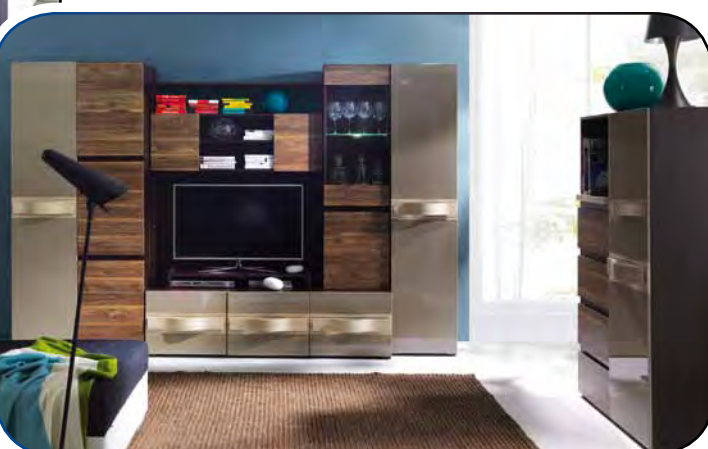

OBSESSION: zestaw podstawowy + komoda O8