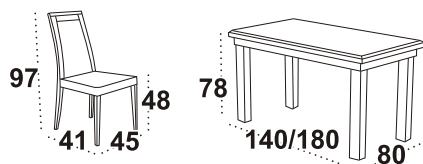

41

Stół WENUS V

blat prostokąt okleina naturalna
wybarwienie orzech
krzesła ROMA III
tkanina 4