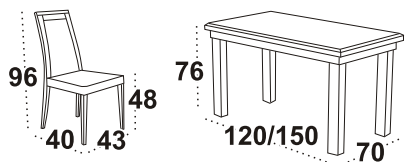

5

Stół MAX IV

blat okleina naturalna

wybarwienie czereśnia

krzesła BOSS VII

tkanina 2