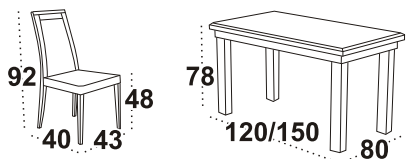

39

Stół MAX V

blat prostokąt laminat
wybarwienie wenge
krzesła NILO IX
tkanina 23