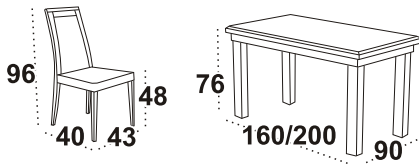

45

Stół KENT II

blat becзка okleina naturalna
wybarwienie orzech
krzesła MILANO III
tkanina 27