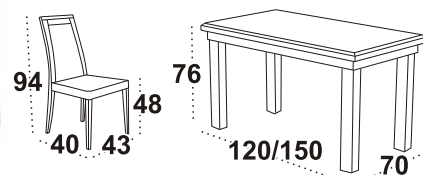

Stół MAX IV

blat okleina naturalna

wybarwienie orzech

krzesła BOSS IV

tkanina 25