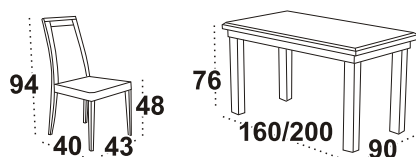

42

Stół WENUS V

blat prostokąt okleina naturalna

wybarwienie orzech

krzesła MILANO

tkanina 23

43

Stół WENUS IV L

blat prostokąt laminat

wybarwienie czereśnia

krzesła MILANO I

tkanina 2