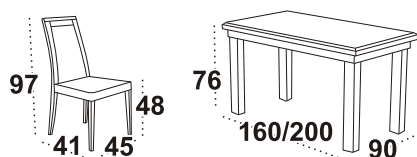

40

Stół MODENA I

blat prostokąt laminat
wybarwienie sonoma
krzesła ROMA II
tkanina 25

41

Stół WENUS V

blat prostokąt okleina naturalna
wybarwienie orzech
krzesła ROMA III
tkanina 4