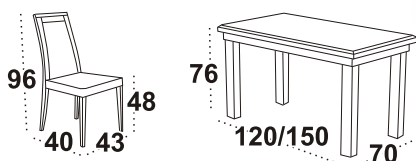

Stół MAX IV

blat okleina naturalna

wybarwienie czereśnia

krzesła BOSS XII

tkanina 27