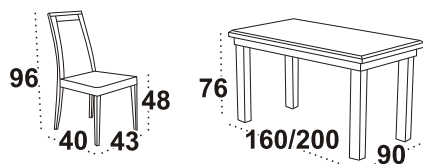

37

Stół MODENA IV

blat prostokąt okleina naturalna

wybarwienie wenge

krzesła NILO VI

tkanina 23