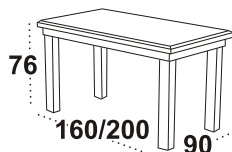

34

Stół MODENA III

blat prostokąt okleina naturalna
wybarwienie orzech
krzesła NILO III
tkanina 4

35

Stół WENUS V

blat prostokąt okleina naturalna
wybarwienie orzech
krzesła NILO IV
tkanina 4