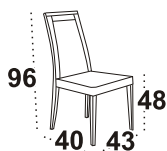

34

Stół MODENA III

blat prostokąt okleina naturalna
wybarwienie orzech
krzesła NILO III
tkanina 4

35

Stół WENUS V

blat prostokąt okleina naturalna
wybarwienie orzech
krzesła NILO IV
tkanina 4