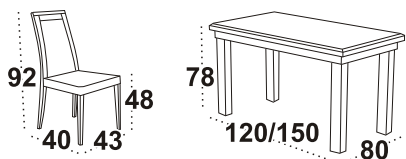

38

Stół MAX V

blat prostokąt laminat
wybarwienie orzech
krzesła NILO VII
tkanina 1

39

Stół MAX V

blat prostokąt laminat
wybarwienie wenge
krzesła NILO IX
tkanina 23