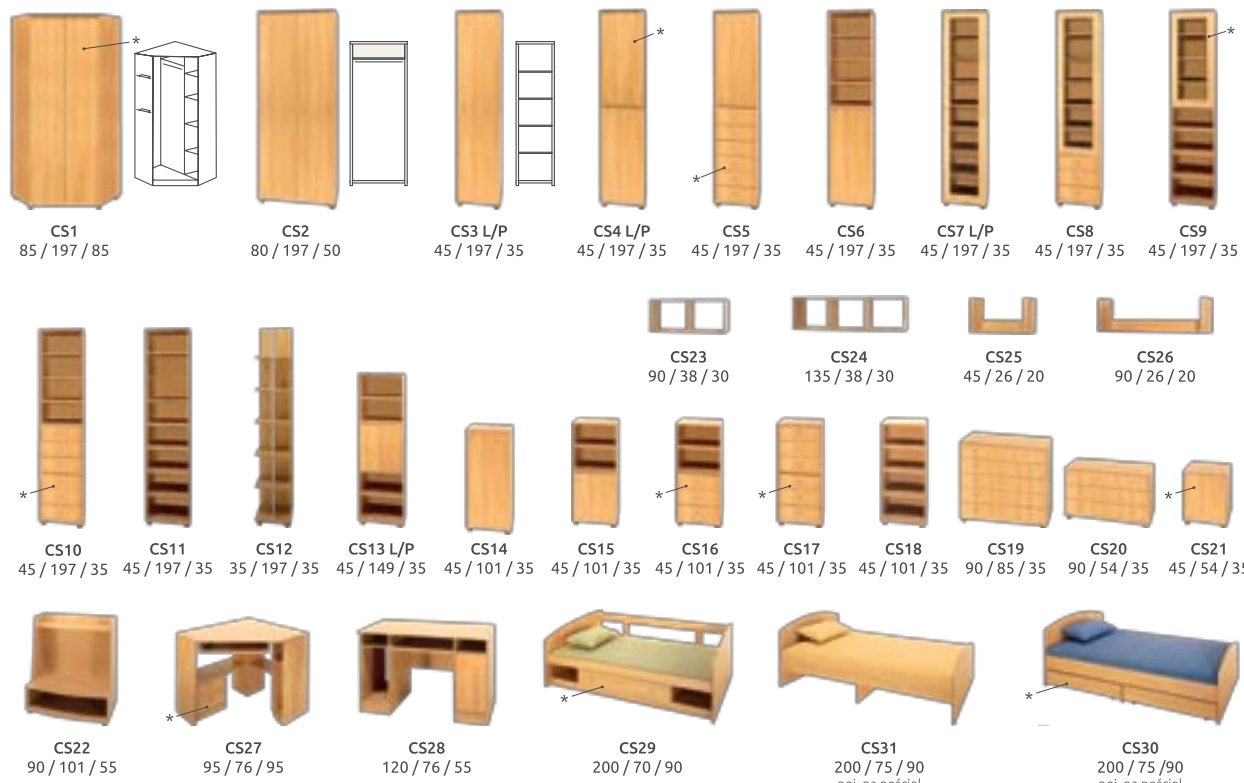

System B

System D

System C

System B

### ELEMENTY W KOLORZE

Jabłoń jasna

\* WYBRANE ELEMENTY W KOLORZE

Jabłoń jasna

Niebieski

**i** LEGENDA  
L - szafka lewa  
P - szafka prawa  
szer./wys./gt. [cm]

System C

System A

System E

Zestaw A

Zestaw B

**i** LEGENDA  
szer./wys./gt. [cm]

ELEMENTY W KOLORZE

Czarny Orzech batimore

Biały Lux Orzech batimore

Zestaw A