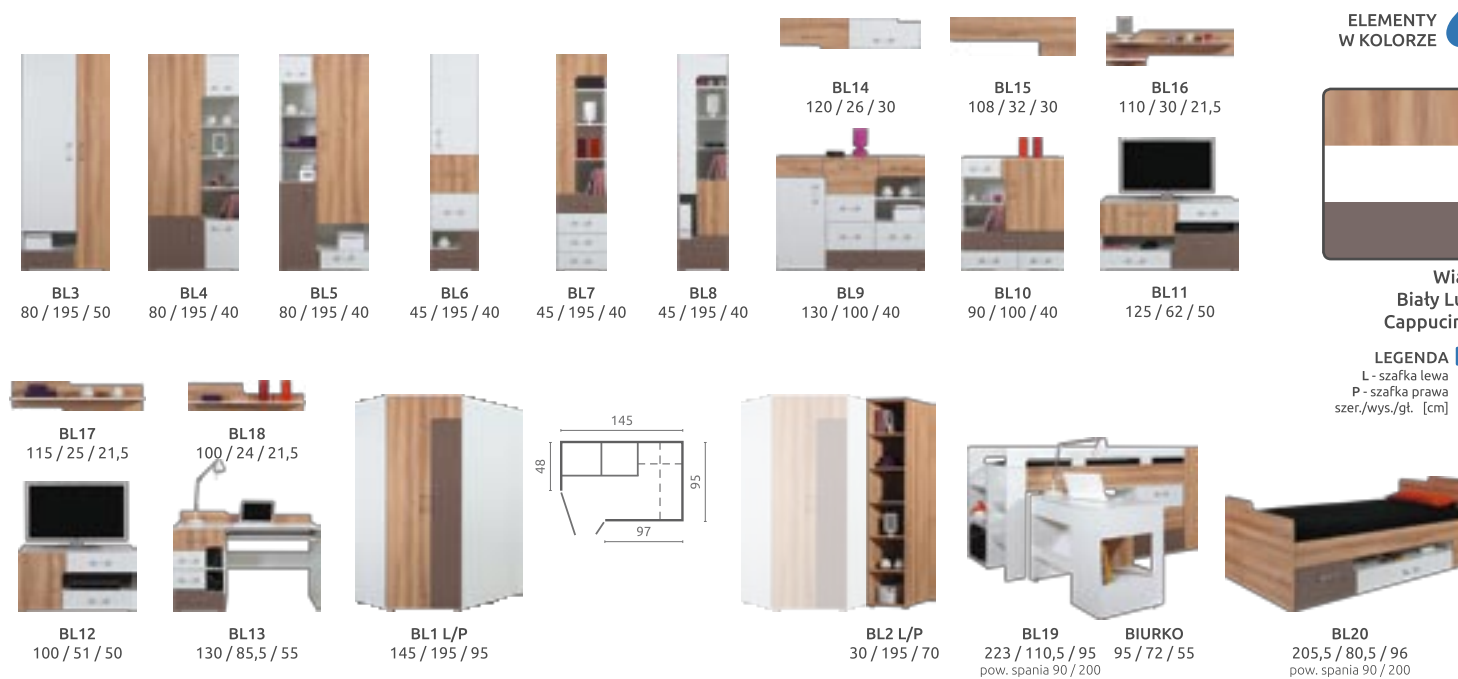

LEGENDA szer./wys./gt. [cm]

System C

System D

System A

System B

ELEMENTY W KOLORZE

Wiąz Biały Lux Cappuccino

LEGENDA L - szafka lewa P - szafka prawa szer./wys./gt. [cm]