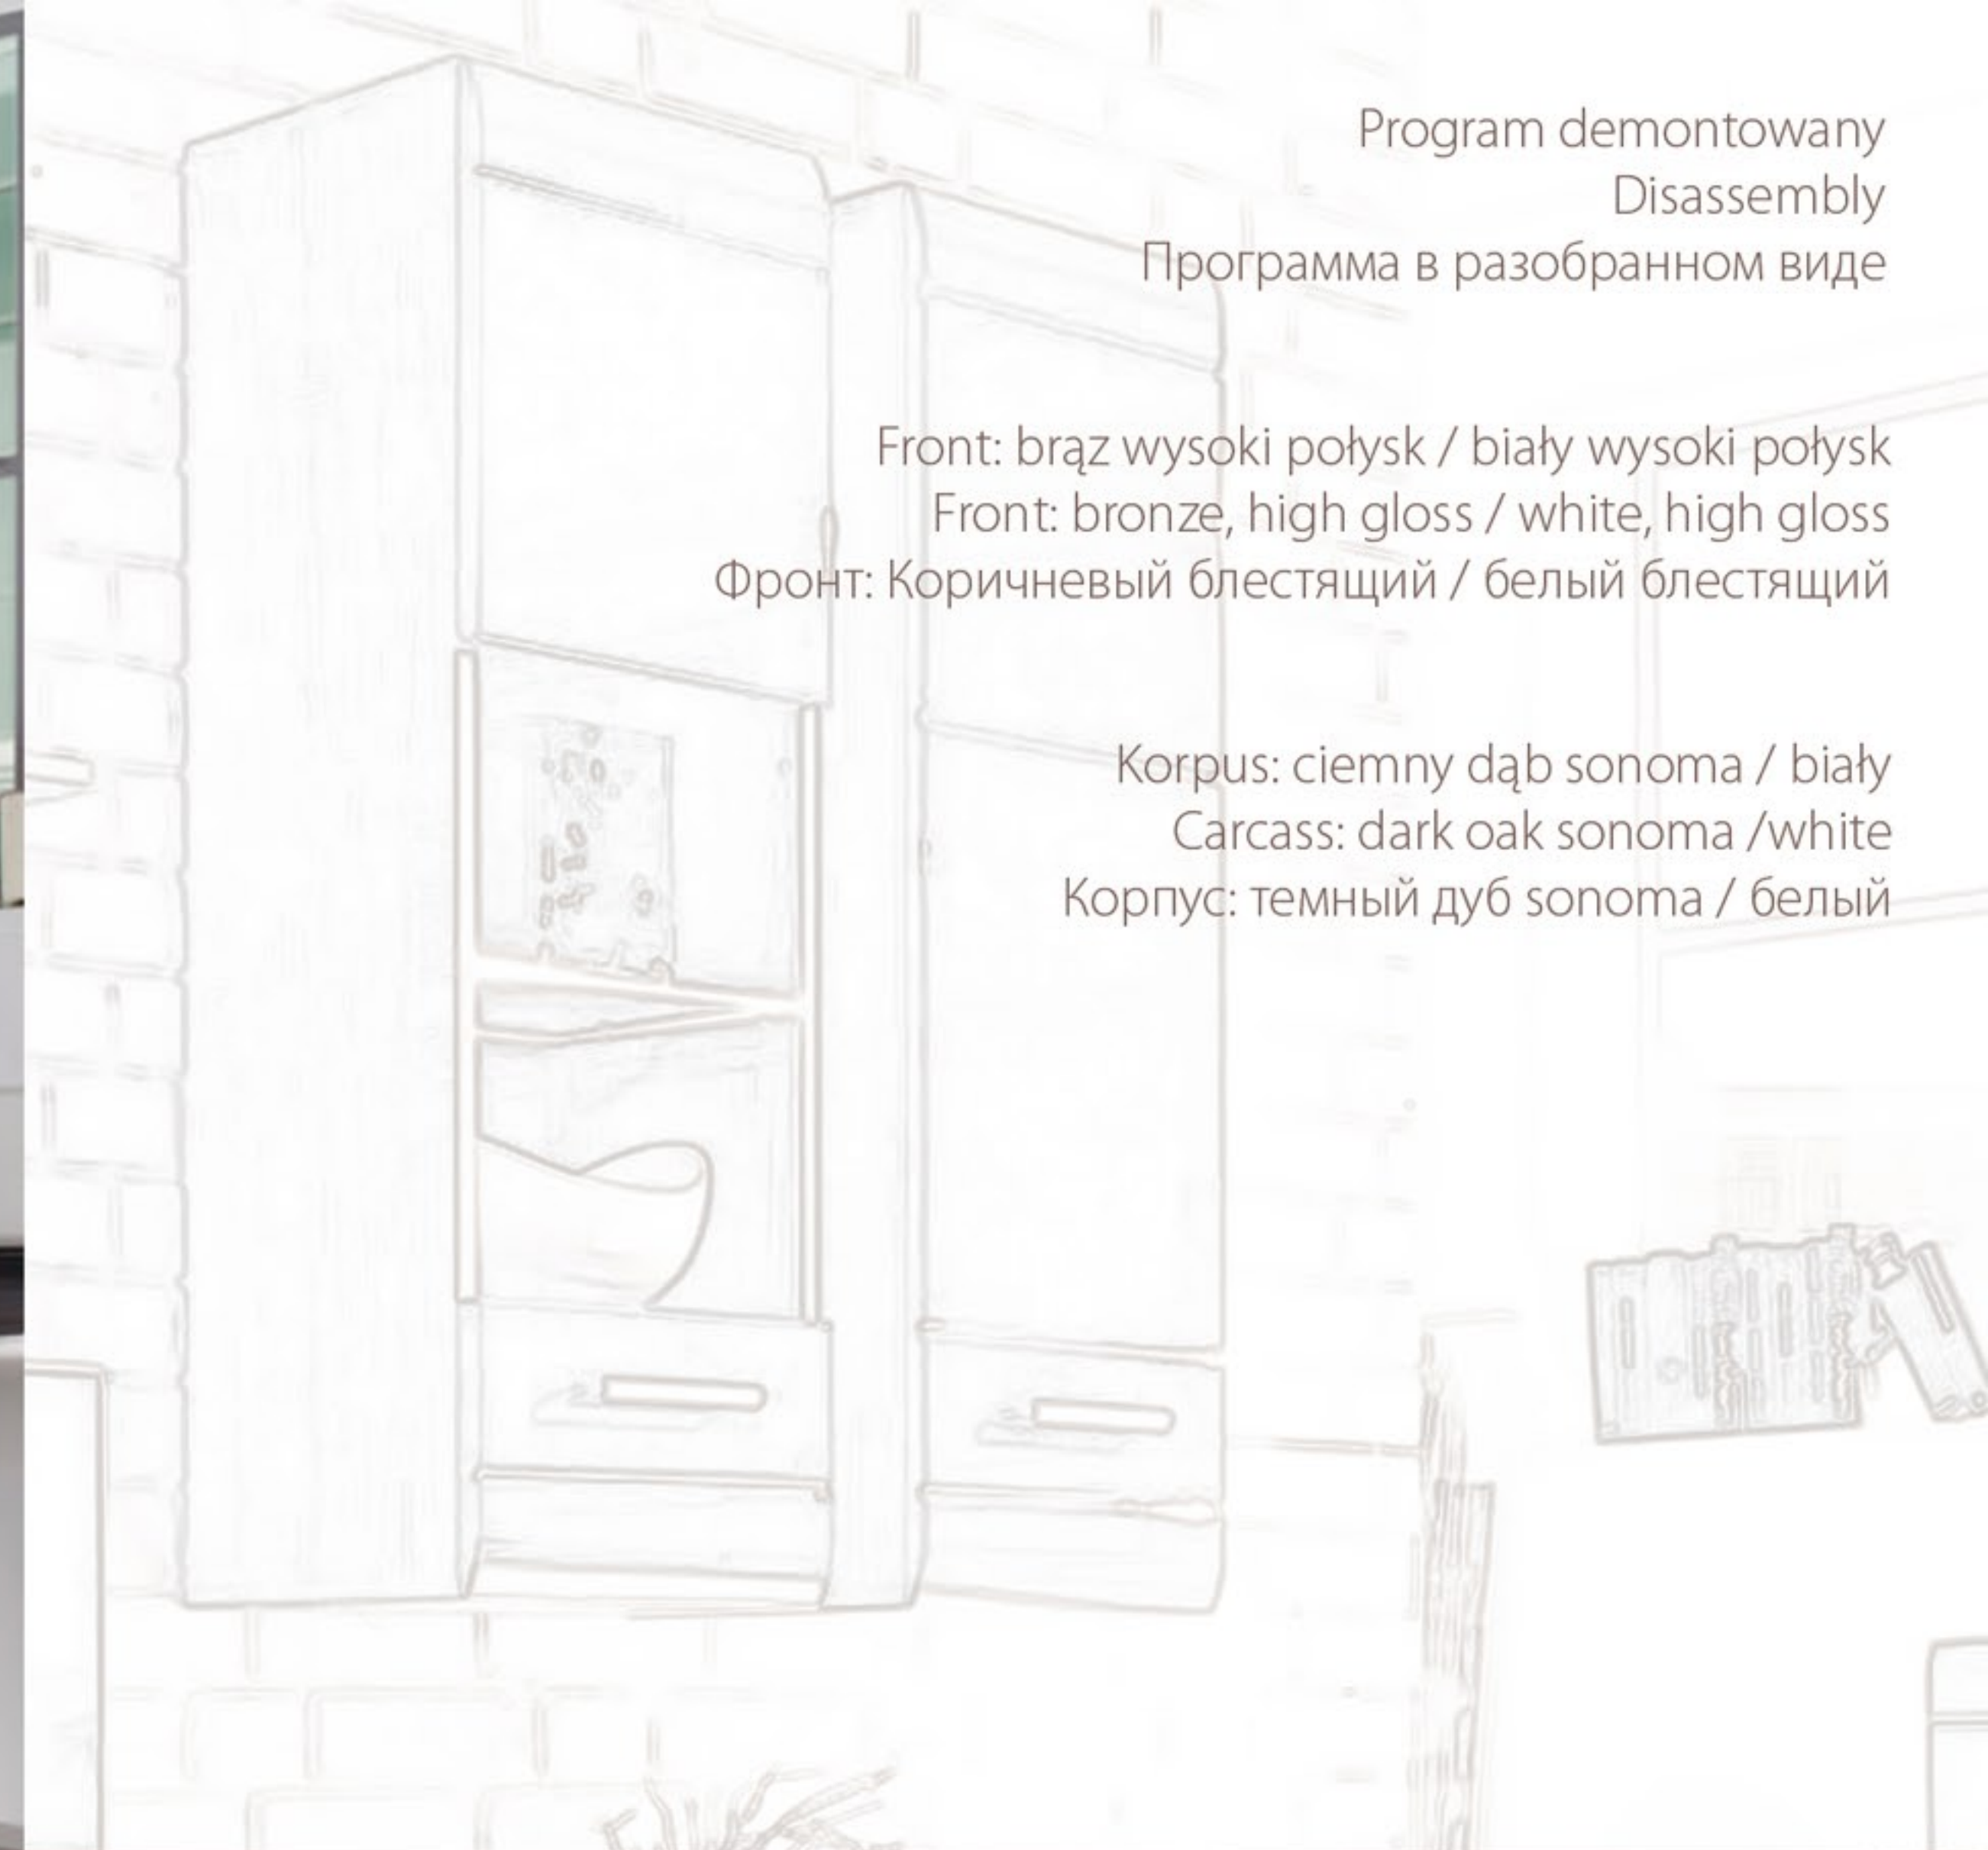

Program demontowany
Disassembly
Программа в разобранном виде

Front: brąz wysoki połysk / biały wysoki połysk
Front: bronze, high gloss / white, high gloss
Фронт: Коричневый блестящий / белый блестящий

Korpus: ciemny dąb sonoma / biały
Carcass: dark oak sonoma / white
Корпус: темный дуб sonoma / белый