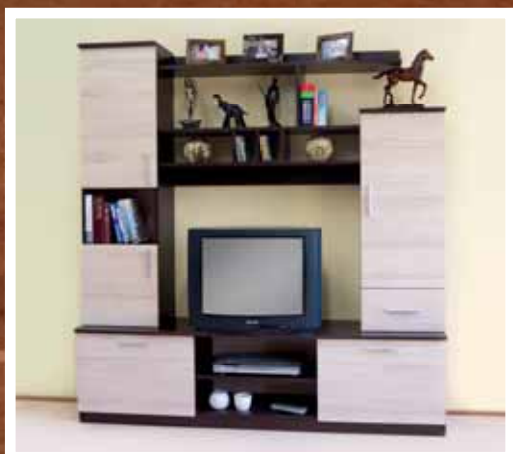

www.meblast.pl

meble dla Ciebie

front i korpus: orzech artemide

wymiary szer./wys./gł. [m]: 3,20 x 2,10 x 0,53

front i korpus: sonoma jasna
wymiary szer./wys./gł. [m]: 3,20 x 2,10 x 0,53

front i korpus: sonoma ciemna
wymiary szer./wys./gł. [m]: 4,00 x 2,10 x 0,53