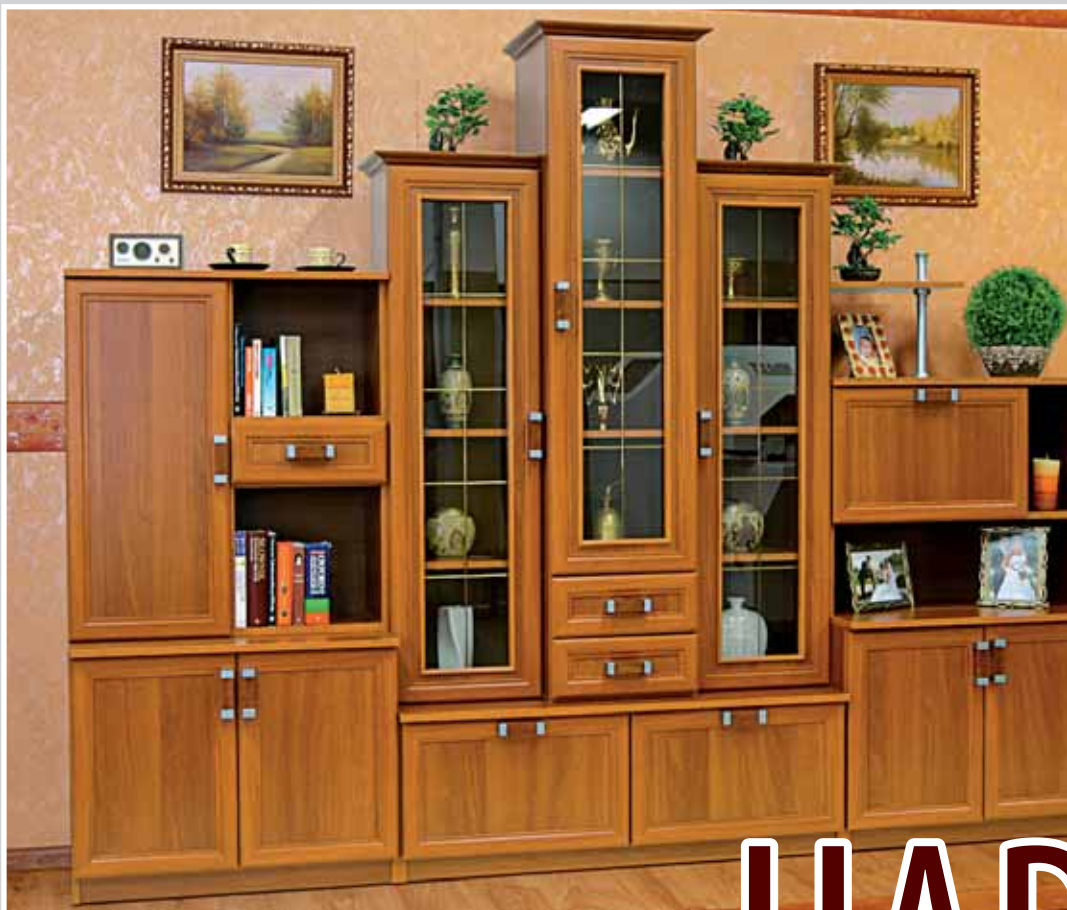

front i korpus: orzech noce
wymiary szer./wys./gł. [m]: 2,80 x 2,15 x 0,44

HADES