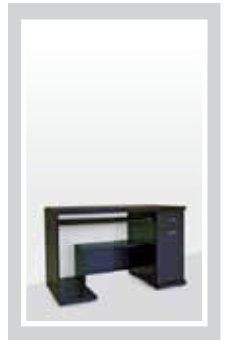

RTV - 120
szer. 120 / wys. 47 / gł. 43

półka 240
szer. 240 / wys. 43 / gł. 31

półka 123
szer. 123 / wys. 36 / gł. 31

nadstawka 80
szer. 80 / wys. 112 / gł. 31

biurko 120
szer. 120 / wys. 77 / gł. 61

półka 130
szer. 130 / wys. 56 / gł. 22