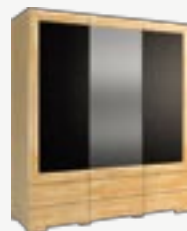

Wybarwienie:

bianco

notte

Szafa II

→ 121 ↘ 61 ↑ 204

Szafa III

→ 182 ↘ 61 ↑ 204

Szafa VI