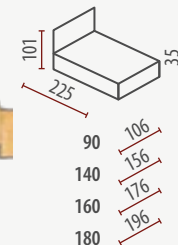

→ 114 ↘ 30 ↑ 15

Lustro

→ 111 ↘ 3 ↑ 86

Stołek

→ 55 ↘ 40 ↑ 47

Szafka nocna prawa/lewa

→ 50 ↘ 35 ↑ 38

Łóżko - zagłówek giety

Łóżko - zagłówek prosty

Wymiary w kolejności: → Długość / ↘ Głębokość / ↑ Wysokość | [cm]

dystyributor