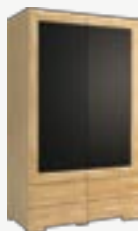

Szafa II

→ 121 ↘ 61 ↑ 204