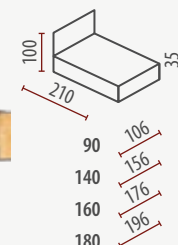

→ 114 ↘ 30 ↑ 15

Lustro

→ 111 ↘ 3 ↑ 86

Stołek

→ 55 ↘ 40 ↑ 47

Szafka nocna prawa/lewa

→ 50 ↘ 35 ↑ 38

Łóżko - zagłówek giety

Łóżko - zagłówek prosty

Wymiary w kolejności: → Długość / ↘ Głębokość / ↑ Wysokość | [cm]

dystyributor